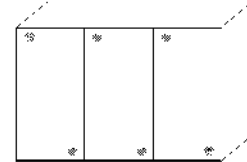

Sonate Rom

1	Modell-Nr.	Front Kristallspiegel	3	Griff-/Zierleisten	4	Korpus	
		SP Spiegel				81 chromfarbig	19 Dekor Eiche grau
	SN	Front Buntglas				Achtung:	20 Dekor perlgrau
		GS Grauspiegel				61 schwarz matt	36 Dekor vulkan
PG Perlgrauglas			71 alufarbig	44 Dekor saphir			
	SN Sandglas		finden Sie auf den	91 Dekor Sand			
	SU Saphirglas		vorherigen Seiten!	96 Dekor weiß			
	VK Vulkanglas						
	Front Alpinweißglas						
	AW Alpinweißglas						

Alle Türen Spiegel oder Glas

Innenausstattung
Textline

Breite/ Höhe/Tiefe: (in cm)	97 | 97 | 97						110 | 110 | 110						Glasaus- führung ↓
	B298	H222	T68	B298	H240	T68	B336	H222	T68	B336	H240	T68	
	55072			55076			57412			57419			Spiegel
	EUR			EUR			EUR			EUR			
	55072			55076			57412			57419			Buntglas
	EUR			EUR			EUR			EUR			
	55072			55076			57412			57419			Alpin- weißglas
	EUR			EUR			EUR			EUR			
Breite/ Höhe/Tiefe: (in cm)	91 | 91 | 91 | 91						97 | 97 | 97 | 97						Glasaus- führung ↓
	B373	H222	T68	B373	H240	T68	B400	H222	T68	B400	H240	T68	
	57413			57420			55073			55077			Spiegel
	EUR			EUR			EUR			EUR			
	57413			57420			55073			55077			Buntglas
	EUR			EUR			EUR			EUR			
	57413			57420			55073			55077			Alpin- weißglas
	EUR			EUR			EUR			EUR