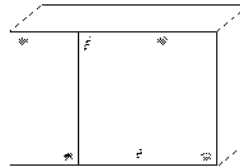

Sonate Rom

linke Türe/Mitteltüre Spiegel

Modell-Nr.	1	2	3	4	5
	rechte Türe/Außentüren Front Buntglas	linke Türe/Mitteltüre Front Kristallspiegel	Korpus		
SN	GS Grauspiegel	61 schwarz matt	Achtung: 81 chromfarbig finden Sie auf den folgenden Seiten!		
	PG Perlgrauglas	71 alufarbig			
	SN Sandglas				
	SU Saphirglas				
	VK Vulkanglas				
	rechte Türe/Außentüren Front Alpinweißglas			linke Türe/Mitteltüre Kristallspiegel	
	AW Alpinweißglas				

rechte Türe/Außentüren Spiegel oder Glas
linke Türe/Mitteltüre Kristallspiegel

Innenaus-
stattung
Texline

SONATE Panoramaschrank

inklusive Synchronbeschlag und Tüрдämpfer für die Mitteltüren

Breite/ Höhe/Tiefe: (in cm)	68 156 68			81 163 81			Glasaus- führung ↓
	B298 H222 T68	B331 H222 T68	B331 H240 T68				
  mittlere Türen Spiegel	18090 EUR	18091 EUR	18104 EUR	Buntglas			
	18090 EUR	18091 EUR	18104 EUR	Alpin- weißglas			
Breite/ Höhe/Tiefe: (in cm)	91 91 91 91			97 97 97 97			Glasaus- führung ↓
	B373 H222 T68	B373 H240 T68	B400 H222 T68	B400 H240 T68			
  mittlere Türen Spiegel	18092 EUR	18105 EUR	18093 EUR	18106 EUR	Buntglas		
	18092 EUR	18105 EUR	18093 EUR	18106 EUR	Alpin- weißglas