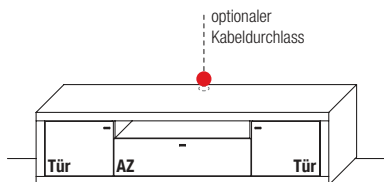

B 204,2 x H 51,6 x T 54,9 cm

TYPE 1051	Wildeiche	€
LED-Beleuchtung 4,5 W	Art.-Nr. 93100	€
LED-Trafo (max. 15 W)	Art.-Nr. 8015	€
Funkdimmer*	Art.-Nr. 8212	€
IR-Repeater mit Aufsteller	Art.-Nr. 8301	€
Netzschalter für vier Geräte		
Schalter links	Art.-Nr. 8013	€
Schalter rechts	Art.-Nr. 8014	€
Vollauszug für 1 Zarge	Art.-Nr. Z087	€
Kabeldurchlass	Art.-Nr. 6087	€