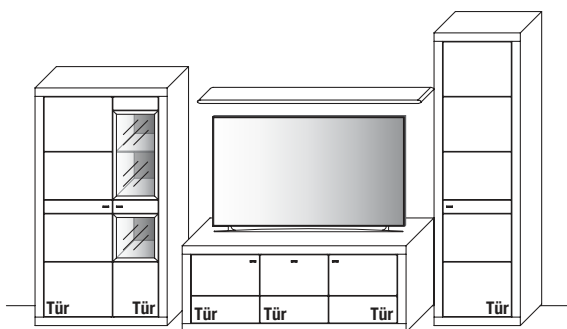

Kombi 0021 | spiegelseitig 0121

Abbildung mit optionalen Parsolspiegel-Akzenten.

B 338,6 x **H** 205,2 x **T** 54,9/42,1/25,0 cm

Gesamtpreis Kombination

- ohne Zubehör -

	Wildeiche	€
Highboard	Art.-Nr. 4934	€
TV-Unterteil	Art.-Nr. 1550	€
Wandbord	Art.-Nr. 8150	€
Zeilenschrank	Art.-Nr. 5654	€