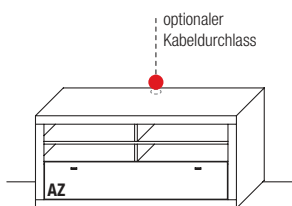

B 140,2 x H 65,5 x T 54,9 cm

TYPE 1452	Wildeiche	€
LED-Beleuchtung 7,0 W	Art.-Nr. 93140	€
LED-Trafo (max. 15 W)	Art.-Nr. 8015	€
Funkdimmer*	Art.-Nr. 8212	€
IR-Repeater mit Aufsteller	Art.-Nr. 8301	€
Netzschalter für vier Geräte		
Schalter links	Art.-Nr. 8013	€
Schalter rechts	Art.-Nr. 8014	€
Vollauszug für 2 Zargen	Art.-Nr. Z090	€
Kabeldurchlass	Art.-Nr. 6087	€