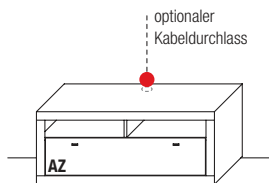

B 124,2 x H 51,6 x T 54,9 cm

TYPE 1251	Wildeiche	€
LED-Beleuchtung 6,0 W	Art.-Nr. 93120	€
LED-Trafo (max. 15 W)	Art.-Nr. 8015	€
Funkdimmer*	Art.-Nr. 8212	€
IR-Repeater mit Aufsteller	Art.-Nr. 8301	€
Netzschalter für vier Geräte		
Schalter links	Art.-Nr. 8013	€
Schalter rechts	Art.-Nr. 8014	€
Vollauszug für 2 Zargen	Art.-Nr. Z090	€
Kabeldurchlass	Art.-Nr. 6087	€