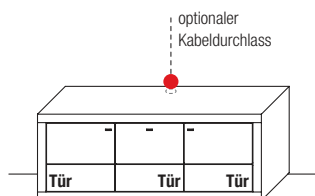

B 156,2 x H 61,2 x T 54,9 cm

TYPE 1550	Wildeiche	€
IR-Repeater mit Aufsteller	Art.-Nr. 8301	€
Netzschalter für vier Geräte		
Schalter links	Art.-Nr. 8013	€
Schalter rechts	Art.-Nr. 8014	€
Kabeldurchlass	Art.-Nr. 6087	€