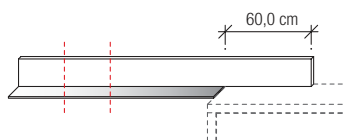

H 25,1 x T 23,2 cm
Stelltiefe 19,6 cm

TYPE 0143 (B 140,2 cm, Glas-Boden links)	TYPE 0144 (B 140,2 cm, Glas-Boden rechts)	Wildeiche	€
LED-Wandbord-Beleuchtung 5,5 W (oben und unten)	Art.-Nr. 9403	€	
LED-Wandbord-Beleuchtung 3,4 W (oben)	Art.-Nr. 9400	€	
LED-Wandbord-Beleuchtung 2,1 W (unten)	Art.-Nr. 9901	€	
LED-Trafo (max. 15 W) *	Art.-Nr. 8015	€	
Funkdimmer *	Art.-Nr. 8212	€	

TYPE 0173 (B 172,2 cm, Glas-Boden links)	TYPE 0174 (B 172,2 cm, Glas-Boden rechts)	Wildeiche	€
LED-Wandbord-Beleuchtung 7,8 W (oben und unten)	Art.-Nr. 9703	€	
LED-Wandbord-Beleuchtung 4,2 W (oben)	Art.-Nr. 9700	€	
LED-Wandbord-Beleuchtung 3,6 W (unten)	Art.-Nr. 9101	€	
LED-Trafo (max. 15 W) *	Art.-Nr. 8015	€	
Funkdimmer *	Art.-Nr. 8212	€	

TYPE 0203 (B 240,2 cm, Glas-Boden links)	TYPE 0204 (B 240,2 cm, Glas-Boden rechts)	Wildeiche	€
LED-Wandbord-Beleuchtung 9,2 W (oben und unten)	Art.-Nr. 9003	€	
LED-Wandbord-Beleuchtung 5,0 W (oben)	Art.-Nr. 9000	€	
LED-Wandbord-Beleuchtung 4,2 W (unten)	Art.-Nr. 9501	€	
LED-Trafo (max. 15 W) *	Art.-Nr. 8015	€	
Funkdimmer *	Art.-Nr. 8212	€	

* Bitte ausreichend Trafos und Funksteuerungen mitbestellen. Weitere Schaltvarianten finden Sie auf Seite 24.