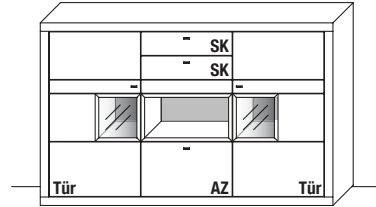

B 204,2 x **H** 128,4 x **T** 42,1 cm
4 Böden/6 Fächer (hinter Türen) / 1 offenes Fach

TYPE 3041	Wildeiche	€
LED-Beleuchtung 3,0 W	Art.-Nr. 9132	€
LED-Trafo (max. 15 W)*	Art.-Nr. 8015	€
Funkdimmer*	Art.-Nr. 8212	€
Mattierter Parsolspiegel-Akzent für Vitrinenausschnitt und Fach	Art.-Nr. 304MP	€
Vollauszug für 1 Zarge	Art.-Nr. Z087	je €
Schubkasteneinsatz, B 64 cm	Art.-Nr. 0601	je €
Holz Einlegeboden für B 76 cm	Art.-Nr. 0708	je €