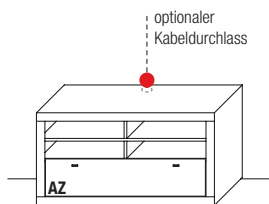

B 124,2 x H 65,5 x T 54,9 cm

TYPE 1252	Wildeiche	€
LED-Beleuchtung 6,0 W	Art.-Nr. 93120	€
LED-Trafo (max. 15 W)	Art.-Nr. 8015	€
Funkdimmer*	Art.-Nr. 8212	€
IR-Repeater mit Aufsteller	Art.-Nr. 8301	€
Netzschalter für vier Geräte		
Schalter links	Art.-Nr. 8013	€
Schalter rechts	Art.-Nr. 8014	€
Vollauszug für 2 Zargen	Art.-Nr. Z090	€
Kabeldurchlass	Art.-Nr. 6087	€

* Bitte ausreichend Trafos und Funksteuerungen mitbestellen. Weitere Schaltervarianten finden Sie auf Seite 24.