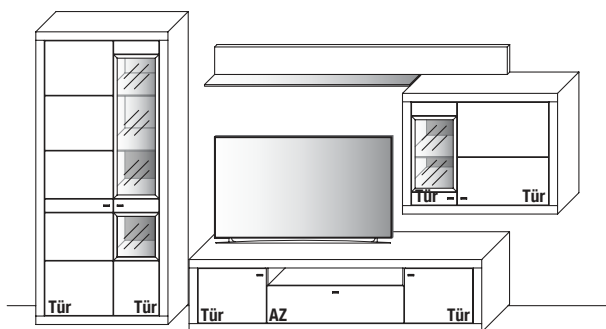

Kombi 0003 | spiegelseitig 0103

Abbildung mit optionalen Parsolspiegel-Akzenten.

B 364,8 x **H** 205,2 x **T** 54,9/42,1 cm
(Breite inkl. 1 x 20 cm Abstand)

Gesamtpreis Kombination

- ohne Zubehör -

	Wildeiche	€
Kombi-Schrank	Art.-Nr. 5924	€
TV-Unterteil	Art.-Nr. 1051	€
Hängeelement	Art.-Nr. 2123	€
Anbau L-Wandbord	Art.-Nr. 0203	€

Zubehörempfehlung

LED-Beleuchtung 6,8 W (f. 5924)	Art.-Nr. 9331	€
LED-Beleuchtung 4,5 W (f. 1051)	Art.-Nr. 93100	€
LED-Beleuchtung 3,0 W (f. 2123)	Art.-Nr. 9301	€
LED-Wandbord-Beleuchtung 9,2 W (f. 0203)	Art.-Nr. 9003	€
LED-Trafo (max. 15 W) *	Art.-Nr. 8015	je €
LED-Trafo (max. 30 W) *	Art.-Nr. 8030	je €
Funkdimmer *	Art.-Nr. 8212	je €
Mattierter Parsolspiegel-Akzent für Vitrinenaus. (f. 5924)	Art.-Nr. 592MP	€
Mattierter Parsolspiegel-Akzent für Vitrinenaus. (f. 2123)	Art.-Nr. 212MP	€
Kabeldurchlass (f. 1051)	Art.-Nr. 6087	€

* Bitte ausreichend Trafos und Funksteuerungen mitbestellen. Weitere Schaltvarianten finden Sie auf Seite 24.