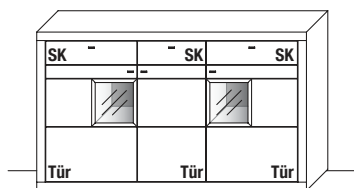

B 188,2 x **H** 111,6 x **T** 42,1 cm
3 Böden / 6 Fächer

TYPE 2841 **Wildeiche** €

LED-Beleuchtung 3,0 W	Art.-Nr. 9132	€
LED-Trafo (max. 15 W)*	Art.-Nr. 8015	€
Funkdimmer*	Art.-Nr. 8212	€
Mattierter Parsolspiegel-Akzent für Vitrinenausschnitt	Art.-Nr. 204MP	€
Vollauszug für 1 Zarge	Art.-Nr. Z087	je €
Schubkasteneinsatz, B 48 cm	Art.-Nr. 0401	€
Schubkasteneinsatz, B 64 cm	Art.-Nr. 0601	je €
Holz Einlegeboden für B 40 cm	Art.-Nr. 0408	je €
Holz Einlegeboden für B 76 cm	Art.-Nr. 0708	je €