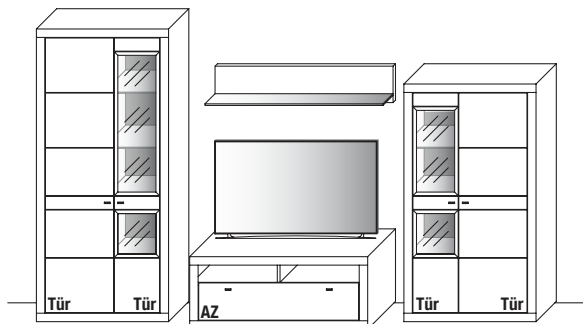

Kombi 0004 | spiegelseitig 0104

Abbildung mit optionalen Parsolspiegel-Akzenten.

B 348,6 x **H** 205,2 x **T** 54,9/42,1 cm
(Breite inkl. 2 x 20 cm Abstand)

Gesamtpreis Kombination

- ohne Zubehör -	Wildeiche	€
Kombi-Schrank	Art.-Nr. 5924	€
TV-Unterteil	Art.-Nr. 1251	€
L-Wandbord	Art.-Nr. 0120	€
Kombi-Schrank	Art.-Nr. 4933	€

Zubehörempfehlung

LED-Beleuchtung 6,8 W (f. 5924)	Art.-Nr. 9331	€
LED-Beleuchtung 6,0 W (f. 1251)	Art.-Nr. 93120	€
LED-Wandbord-Beleuchtung 6,0 W (f. 0120)	Art.-Nr. 9202	€
LED-Beleuchtung 4,9 W (f. 4933)	Art.-Nr. 9231	€
LED-Trafo (max. 15 W) *	Art.-Nr. 8015	je €
LED-Trafo (max. 30 W) *	Art.-Nr. 8030	je €
Funkdimmer *	Art.-Nr. 8212	je €
Mattierter Parsolspiegel-Akzent für Vitrinenaus. (f. 5924)	Art.-Nr. 592MP	€
Mattierter Parsolspiegel-Akzent für Vitrinenaus. (f. 4933)	Art.-Nr. 493MP	€
Kabeldurchlass (f. 1251)	Art.-Nr. 6087	€