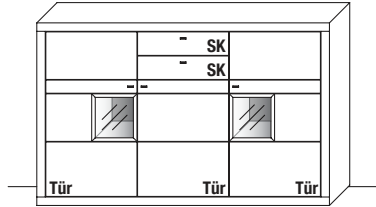

Abbildung mit optionalen Parsolspiegel-Akzenten.

B 204,2 x **H** 128,4 x **T** 42,1 cm
5 Böden/8 Fächer

TYPE 3040	Wildeiche	€
LED-Beleuchtung 3,0 W	Art.-Nr. 9132	€
LED-Trafo (max. 15 W)*	Art.-Nr. 8015	€
Funkdimmer*	Art.-Nr. 8212	€
Mattierter Parsolspiegel-Akzent für Vitrinenausschnitt	Art.-Nr. 204MP	€
Vollauszug für 1 Zarge	Art.-Nr. Z087	je €
Schubkasteneinsatz, B 64 cm	Art.-Nr. 0601	je €
Holz Einlegeboden für B 76 cm	Art.-Nr. 0708	je €

Abbildung mit optionalen Parsolspiegel-Akzenten.