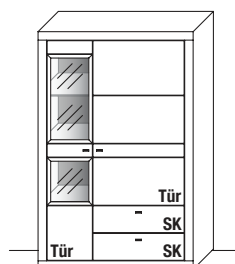

B 108,2 x **H** 166,8 x **T** 42,1 cm
5 Böden/7 Fächer

TYPE 4083 (Holz-Glastür links)

TYPE 4084 (Holz-Glastür rechts)

Wildeiche €

LED-Beleuchtung 4,9 W	Art.-Nr. 9231	€
LED-Trafo (max. 15 W)*	Art.-Nr. 8015	€
Funkdimmer*	Art.-Nr. 8212	€
Mattierter Parsolspiegel-Akzent für Vitrinenausschnitt	Art.-Nr. 493MP	€
Vollauszug für 1 Zarge	Art.-Nr. Z087	je €
Holz Einlegeboden für B 76 cm	Art.-Nr. 0708	je €

* Bitte ausreichend Trafos und Funksteuerungen mitbestellen. Weitere Schaltervarianten finden Sie auf Seite 24.

Weiteres Zubehör wie "durchgehende Lochbohrreihe" oder "Zusatz-Glas-E-Böden" auf Seite 25.