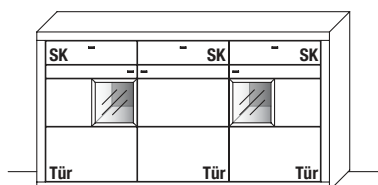

Abbildung mit optionalen Parsolspiegel-Akzenten.

B 204,2 x **H** 111,6 x **T** 42,1 cm
3 Böden/6 Fächer

TYPE 2041	Wildeiche	€
LED-Beleuchtung 3,0 W	Art.-Nr. 9132	€
LED-Trafo (max. 15 W)*	Art.-Nr. 8015	€
Funkdimmer*	Art.-Nr. 8212	€
Mattierter Parsolspiegel-Akzent für Vitrinenausschnitt	Art.-Nr. 204MP	€
Vollauszug für 1 Zarge	Art.-Nr. Z087	je €
Schubkasteneinsatz, B 64 cm	Art.-Nr. 0601	je €
Holz Einlegeboden für B 76 cm	Art.-Nr. 0708	je €

Abbildung mit optionalen Parsolspiegel-Akzenten.