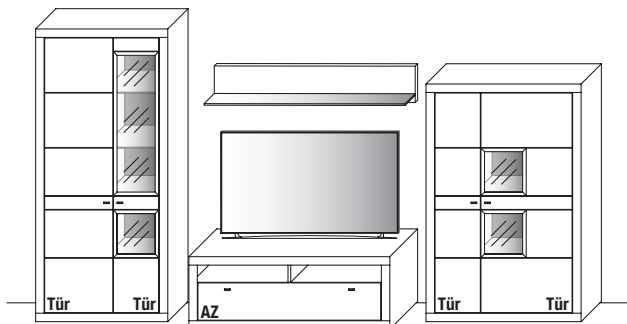

Kombi 0006 | spiegelseitig 0106

Abbildung mit optionalen Parsolspiegel-Akzenten.

B 380,6 x **H** 205,2 x **T** 54,9/42,1 cm
(Breite inkl. 2 x 20 cm Abstand)

Gesamtpreis Kombination

- ohne Zubehör -

	Wildeiche	€
Kombi-Schrank	Art.-Nr. 5924	€
TV-Unterteil	Art.-Nr. 1451	€
L-Wandbord	Art.-Nr. 0140	€
Kombi-Schrank	Art.-Nr. 4014	€

Zubehörempfehlung

LED-Beleuchtung 6,8 W (f. 5924)	Art.-Nr. 9331	€
LED-Beleuchtung 7,0 W (f. 1451)	Art.-Nr. 93140	€
LED-Wandbord-Beleuchtung 6,8 W (f. 0140)	Art.-Nr. 9402	€
LED-Beleuchtung 3,0 W (f. 4014)	Art.-Nr. 9132	€
LED-Trafo (max. 15 W) *	Art.-Nr. 8015	je €
LED-Trafo (max. 30 W) *	Art.-Nr. 8030	je €
Funkdimmer *	Art.-Nr. 8212	je €
Mattierter Parsolspiegel-Akzent für Vitrinenaus. (f. 5924)	Art.-Nr. 592MP	€
Mattierter Parsolspiegel-Akzent für Vitrinenaus. (f. 4014)	Art.-Nr. 492MP	€
Kabeldurchlass (f. 1451)	Art.-Nr. 6087	€