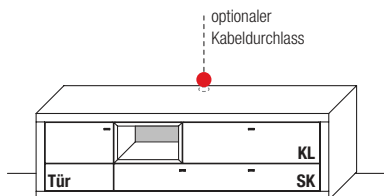

B 156,2 x H 61,2 x T 54,9 cm

TYPE 1550	Wildeiche	€
IR-Repeater mit Aufsteller	Art.-Nr. 8301	€
Netzschalter für vier Geräte		
Schalter links	Art.-Nr. 8013	€
Schalter rechts	Art.-Nr. 8014	€
Kabeldurchlass	Art.-Nr. 6087	€