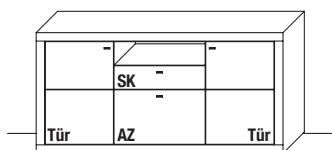

B 172,2 x **H** 85,2 x **T** 42,1 cm
2 Böden / 4 Fächer (hinter Türen) / 1 offenes Fach

TYPE 2752 **Wildeiche** €

LED-Beleuchtung 3,0 W	Art.-Nr. 93060	€
LED-Trafo (max. 15 W)*	Art.-Nr. 8015	€
Funkdimmer*	Art.-Nr. 8212	€
Vollauszug für 1 Zarge	Art.-Nr. Z087	je €
Holz Einlegeboden für B 60 cm	Art.-Nr. 0608	je €