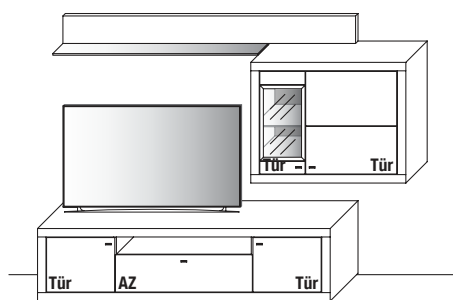

Kombi 0007 | spiegelseitig 0107

Abbildung mit optionalen Parsolspiegel-Akzenten.

B 252,6 x **H** 186,0 x **T** 54,9/42,1 cm

Gesamtpreis Kombination

- ohne Zubehör -

	Wildeiche	€
TV-Unterteil	Art.-Nr. 1051	€
Hängeelement	Art.-Nr. 2123	€
Anbau L-Wandbord	Art.-Nr. 0203	€

Zubehörempfehlung

LED-Beleuchtung 4,5 W (f. 1051)	Art.-Nr. 93100	€
LED-Beleuchtung 3,0 W (f. 2123)	Art.-Nr. 9301	€
LED-Wandbord-Beleuchtung 9,2 W (f. 0203)	Art.-Nr. 9003	€
LED-Trafo (max. 15 W) *	Art.-Nr. 8015	je €
LED-Trafo (max. 30 W) *	Art.-Nr. 8030	je €
Funkdimmer *	Art.-Nr. 8212	je €
Mattierter Parsolspiegel-Akzent für Vitrinenaus. (f. 2123)	Art.-Nr. 212MP	€
Kabeldurchlass (f. 1451)	Art.-Nr. 6087	€

* Bitte ausreichend Trafos und Funksteuerungen mitbestellen. Weitere Schaltvarianten finden Sie auf Seite 24.