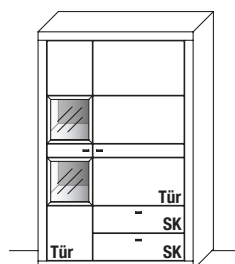

B 108,2 x **H** 166,8 x **T** 42,1 cm
5 Böden/7 Fächer

TYPE 4073 (Holz-Glastür links)

TYPE 4074 (Holz-Glastür rechts)

Wildeiche €

LED-Beleuchtung 3,0 W	Art.-Nr. 9132	€
LED-Trafo (max. 15 W)*	Art.-Nr. 8015	€
Funkdimmer*	Art.-Nr. 8212	€
Mattierter Parsolspiegel-Akzent für Vitrinenausschnitt	Art.-Nr. 492MP	€
Vollauszug für 1 Zarge	Art.-Nr. Z087	je €
Holz Einlegeboden für B 76 cm	Art.-Nr. 0708	je €
Holz Einlegeboden für B 40 cm	Art.-Nr. 0408	je €

Abbildung mit optionalen Parsolspiegel-Akzenten.