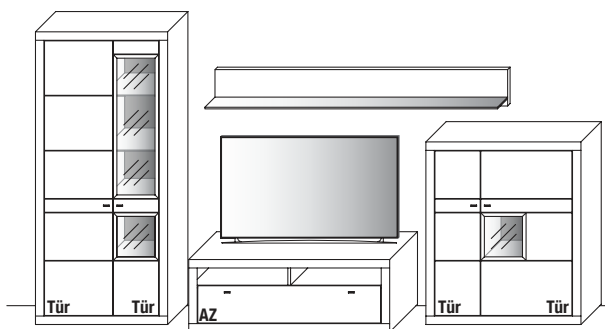

Kombi 0005 | spiegelseitig 0105

Abbildung mit optionalen Parsolspiegel-Akzenten.

B 380,6 x **H** 205,2 x **T** 54,9/42,1 cm
(Breite inkl. 2 x 20 cm Abstand)

Gesamtpreis Kombination

- ohne Zubehör -	Wildeiche	€
Kombi-Schrank	Art.-Nr. 5924	€
TV-Unterteil	Art.-Nr. 1451	€
L-Wandbord	Art.-Nr. 0200	€
Highboard	Art.-Nr. 3144	€