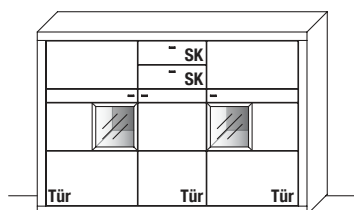

B 188,2 x **H** 128,4 x **T** 42,1 cm
5 Böden/8 Fächer

TYPE 3840	Wildeiche	€
LED-Beleuchtung 3,0 W	Art.-Nr. 9132	€
LED-Trafo (max. 15 W)*	Art.-Nr. 8015	€
Funkdimmer*	Art.-Nr. 8212	€
Mattierter Parsolspiegel-Akzent für Vitrinenausschnitt	Art.-Nr. 204MP	€
Vollauszug für 1 Zarge	Art.-Nr. Z087	je €
Schubkasteneinsatz, B 48 cm	Art.-Nr. 0401	je €
Holz Einlegeboden für B 40 cm	Art.-Nr. 0408	je €
Holz Einlegeboden für B 76 cm	Art.-Nr. 0708	je €

Abbildung mit optionalen Parsolspiegel-Akzenten.