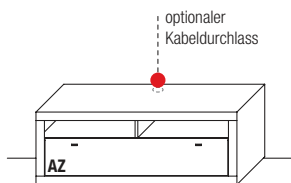

B 140,2 x H 51,6 x T 54,9 cm

TYPE 1451	Wildeiche	€
LED-Beleuchtung 7,0 W	Art.-Nr. 93140	€
LED-Trafo (max. 15 W)	Art.-Nr. 8015	€
Funkdimmer*	Art.-Nr. 8212	€
IR-Repeater mit Aufsteller	Art.-Nr. 8301	€
Netzschalter für vier Geräte		
Schalter links	Art.-Nr. 8013	€
Schalter rechts	Art.-Nr. 8014	€
Vollauszug für 2 Zargen	Art.-Nr. Z090	€
Kabeldurchlass	Art.-Nr. 6087	€