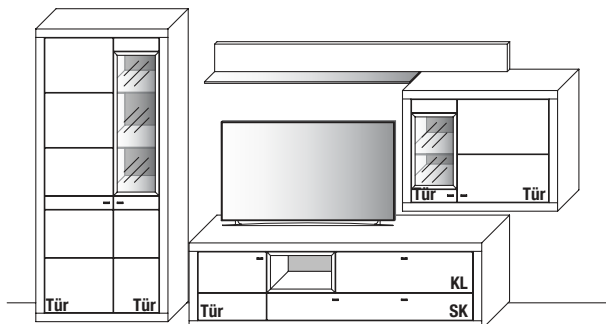

Abbildung mit optionalen Parsolspiegel-Akzenten.

B 364,8 x **H** 205,2 x **T** 54,9/42,1/23,2 cm
(Breite inkl. 1 x 20 cm Abstand)

Gesamtpreis Kombination

- ohne Zubehör -

	Wildeiche	€
Zeilenschrank	Art.-Nr. 5944	€
TV-Unterteil	Art.-Nr. 1053	€
Hängeelement	Art.-Nr. 2123	€
Anbau L-Wandbord	Art.-Nr. 0203	€