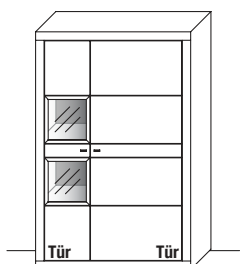

Abbildung mit optionalen Parsolspiegel-Akzenten.

B 108,2 x **H** 166,8 x **T** 42,1 cm
6 Böden/8 Fächer

TYPE 4023 (Holz-Glastür links)

TYPE 4024 (Holz-Glastür rechts)

Wildeiche €

LED-Beleuchtung 3,0 W	Art.-Nr. 9132	€
LED-Trafo (max. 15 W)*	Art.-Nr. 8015	€
Funkdimmer*	Art.-Nr. 8212	€
Mattierter Parsolspiegel-Akzent für Vitrinenausschnitt	Art.-Nr. 492MP	€
Holz Einlegeboden für B 76 cm	Art.-Nr. 0708	je €
Holz Einlegeboden für B 40 cm	Art.-Nr. 0408	je €

Abbildung mit optionalen Parsolspiegel-Akzenten.