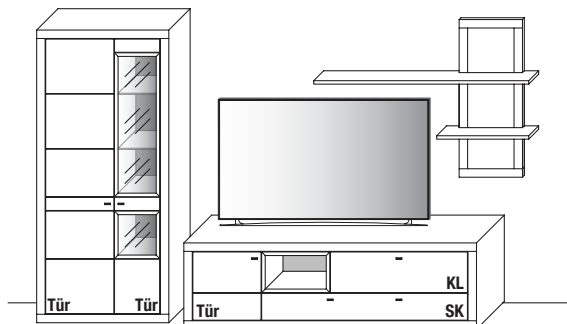

Kombi 0020 | spiegelseitig 1120

Abbildung mit optionalen Parsolspiegel-Akzenten.

B 335,4 x **H** 205,2 x **T** 54,9/42,1/23,2 cm

Gesamtpreis Kombination

- ohne Zubehör -

	Wildeiche	€
Zeilenschrank	Art.-Nr. 5924	€
TV-Unterteil	Art.-Nr. 1053	€
Paneel	Art.-Nr. 8353	€

Zubehörempfehlung

LED-Beleuchtung 6,8 W (f. 5924)	Art.-Nr. 9331	€
LED-Beleuchtung 3,0 W (f. 1053)	Art.-Nr. 93050	€
LED-Paneel-Beleuchtung 6,0 W (f. 8353)	Art.-Nr. 835B	€
LED-Trafo (max. 15 W) *	Art.-Nr. 8015	je €
LED-Trafo (max. 30 W) *	Art.-Nr. 8030	je €
Funkdimmer *	Art.-Nr. 8212	je €
Mattierter Parsolspiegel-Akzent für Fach (f. 1053)	Art.-Nr. 105MP	€
Mattierter Parsolspiegel-Akzent für Vitrinenaus. (f. 5924)	Art.-Nr. 592MP	€
Kabeldurchlass (f. 1053)	Art.-Nr. 6087	€