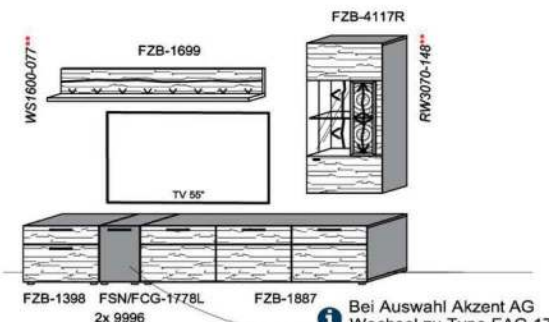

Empfohlenes zusätzliches Beleuchtungspaket:

1x	Rückwandbel.	15,9 W	RW3300-159	
1x	Wandpaneelbel.	29,0 W	WP6032-290	
1x	Trafo-Set		TRA60	

B: 275
H: 177,8
T: 55
Watt: 44,9

Kombination K009

spiegelseitig zur Abbildung: K909