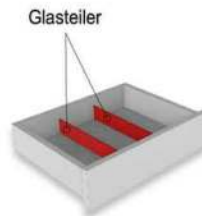

1 Sender

Zusatzsender für die Signalübertragung in weiteren Multimediafächern!

SNR01

Best.Nr.:

Pr.:

Schubkasten Einteilungsset

1 paar Glasteiler für 3 Fächer

Hinweis:
Glasteiler in der Schubkastenbreite variabel einbaubar