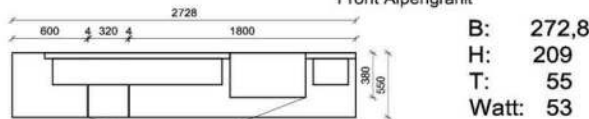

Stck	Bezeichnung	Bestellnr.	Pr.1 (HH)	Pr.2 (AG)
1x	TV-Unterteil (Front Lack SN/CG) F...-1778L oder wahlweise			
1x	TV-Unterteil (Front Alpengranit) FAG-1779L			
1x	TV-Unterteil	FZB-1398		
1x	TV-Unterteil	FZB-1887		
2x	Distanzblende	9996	à	
1x	Hängeelement	FZB-4117R-__		
1x	Wandpaneel	FZB-2577		
1x	Wandpaneel	FZB-2177		
		K012-FZB-__	Σ	

Empfohlenes zusätzliches Beleuchtungspaket:

1x	Rückwandbel.	14,8 W	RW3070-148	
1x	Wandboardbel.	26,8 W	WP5590-268	
1x	Wandboardbel.	11,4 W	WP2370-114	
1x	Trafo-Set		TRA60