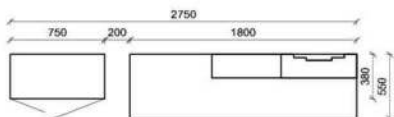

B: 275
H: 177,8
T: 55
Watt: 44,9