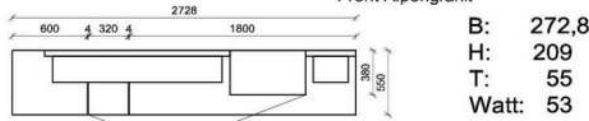

Stck	Bezeichnung	Bestellnr.	Pr.1 (HH)	Pr.2 (AG)
1x	TV-Unterteil (Front Lack SN/CG) F...-1778L oder wahlweise			
1x	TV-Unterteil (Front Alpengranit) FAG-1779L			
1x	TV-Unterteil	FZB-1398		
1x	TV-Unterteil	FZB-1888		
2x	Distanzblende	9996	à	
1x	Hängeelement	FZB-4117R-__		
1x	Wandpaneel	FZB-2577		
1x	Wandpaneel	FZB-2177		
		K010-FZB-__	Σ	

Empfohlenes zusätzliches Beleuchtungspaket:

1x	Rückwandbel.	14,8 W	RW3070-148	
1x	Wandboardbel.	26,8 W	WP5590-268	
1x	Wandboardbel.	11,4 W	WP2370-114	
1x	Trafo-Set		TRA60