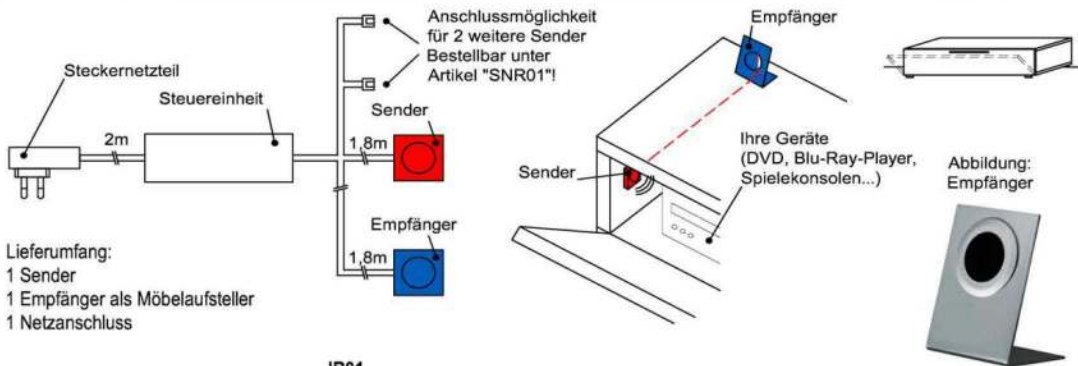

Kitzalm Alpinum Zi

Zubehör, Tische

Front: Zirbe (FZB)

Bitte bei der Bestellung angeben:

Pr. 1: Akzent Hirnholz (HH) | Korpus: Snow
Pr. 2: Akzent Alpengranit (AG) | Korpus: Carbondrau

Bestellhinweis (Beispiel)
Akzentschlüssel HH oder AG
FZB-4427L-__

Oberflächenhinweis
= Flächen in Lack Snow oder Carbondrau
= Hirnholzfläche (HH) wahlweise auch in Alpengranit (AG) erhältlich

IR- Repeater (Funkübertragungs-Set)

Der Infrarot-Repeater ermöglicht Ihnen bei geschlossener Möbelklappe die dahinter stehenden Geräte anzusteuern.

Funktion:
Das Infrarot-Signal Ihrer Fernbedienung wird vom Empfänger aufgenommen und über den Sender in das jeweilige Möbelfach an Ihre Geräte weitergeleitet.

Anwendung:
Signalweiterleitung für Fernseher, HiFi-Anlagen, Spielekonsolen, DVD- & Blu-Ray-Player!

Lieferumfang:
1 Sender
1 Empfänger als Möbelaufsteller
1 Netzanschluss

IR01

Best.Nr.:

Pr.:

IR- Repeater Zusatzsender

1 Sender

Zusatzsender für die Signalübertragung in weiteren Multimediafächern!

SNR01

Best.Nr.:

Pr.:

Schubkasten Einteilungsset

1 paar Glasteiler für 3 Fächer

Hinweis:
Glasteiler in der Schubkastenbreite variabel einbaubar

Bestellhinweis
Bitte betreffende Type und Schub angeben!

SE02

Best.Nr.:

Pr.:

Couchtische

- Holztischplatte
- Fuss wahlweise mit Hirnholzeinlage oder Alpengranit

B: 120
T: 80
H: 70
48

B: 80
T: 80
H: 48

Best.Nr.: FZB-CT120-__

FZB-CT080-__

Pr.1:

Pr.2:

Esszimmertisch

- Holztischplatte FEST
- Fuss wahlweise mit Hirnholzeinlage oder Alpengranit

B: 200
T: 95
H: 76

B: 180
T: 95
H: 76

B: 160
T: 95
H: 76

Best.Nr.: FZB-TF200-__ FZB-TF180-__ FZB-TF160-__

FZB-TA2028-__ FZB-TA1826-__ FZB-TA1624-__

Pr.1:

Pr.2:

Pr.1:

Pr.2: