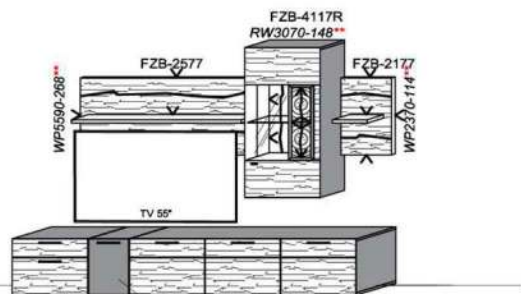

Kombination K012

spiegelseitig zur Abbildung: K912

FZB-1398 FSN/FCG-1778L FZB-1887
2x S9996

Bei Auswahl Akzent AG
Wechsel zu Type FAG-1779L/R
Front Alpengranit