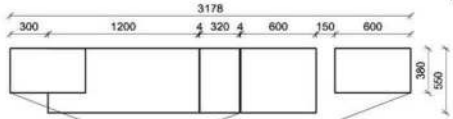

B: 317,8
H: 194
T: 55
Watt: 41,9

Empfohlenes zusätzliches Beleuchtungspaket:

1x	Rückwandbel.	14,8 W	RW3070-148	
1x	Rückwandbel.	20,9 W	RW4350-209	
1x	Wandboardbel.	6,2 W	WS1280-062	
1x	Trafo-Set		TRA60