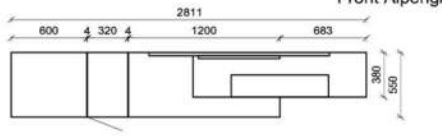

Kitzalm Alpinum Zi

Kombinationen

Front: Zirbe (FZB)

Bitte bei der Bestellung angeben:

Pr. 1: Akzent Hirnholz (HH) | Korpus: Snow
Pr. 2: Akzent Alpengranit (AG) | Korpus: Carbonsgrau

Bestellhinweis (Beispiel)
Akzentschlüssel HH oder AG
FZB-4427L-

Oberflächenhinweis
= Flächen in Lack Snow oder Carbonsgrau
= Hirnholzfläche (HH) wahlweise auch in Alpengranit (AG) erhältlich

Kombination K004

spiegelseitig zur Abbildung: K904

Bei Auswahl Akzent AG Wechsel zu Type FAG-1779L/R Front Alpengranit

Stck	Bezeichnung	Bestellnr.	Pr.1 (HH)	Pr.2 (AG)
1x	TV-Unterteil (Front Lack SN/CG)F...-1778L			
	oder wahlweise			
1x	TV-Unterteil (Front Alpengranit) FAG-1779L			
1x	TV-Unterteil	FZB-1398		
1x	TV-Unterteil	FZB-1485		
2x	Distanzblende	9996	à	
1x	Hängeelement	FZB-1519		
1x	Wandpaneel	FZB-1523L-		
		K004-FZB-__	Σ	

Empfohlenes zusätzliches Beleuchtungspaket:

1x	Fachbel.	3,9 W	FA0800-039	
1x	Wandpaneelbel.	16,2 W	WP3380-162	
1x	Trafo-Set		TRA30