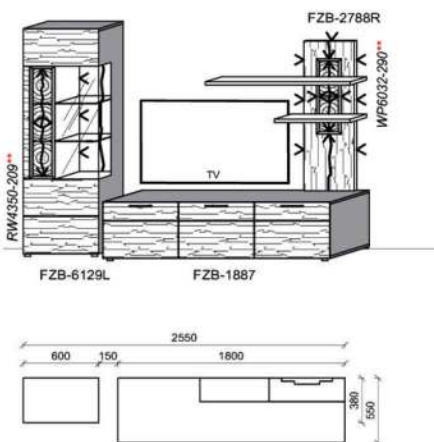

Kombination K003

spiegelseitig zur Abbildung: K903

Stck	Bezeichnung	Bestellnr.	Pr.1 (HH)	Pr.2 (AG)
1x	Standelement	FZB-6129L-__		
1x	TV-Unterteil	FZB-1887		
1x	Wandpaneel	FZB-2788R-__		
	K003-FZB-__VZ:			

Empfohlenes zusätzliches Beleuchtungspaket:

1x	Rückwandbel.	20,9 W	RW4350-209	
1x	Wandpaneelbel.	29,0 W	WP6032-290	
1x	Trafo-Set		TRA60