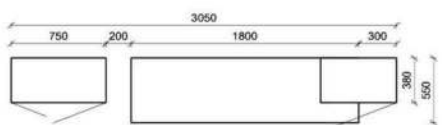

Kombination K005

spiegelseitig zur Abbildung: K905

Stck	Bezeichnung	Bestellnr.	Pr.1 (HH)	Pr.2 (AG)
1x	Standelement	FZB-4227L-__		
1x	TV-Unterteil	FZB-1887		
1x	Hängeelement	FZB-4117R-__		
1x	Wandboard	FZB-1799		
		K005-FZB-__VZ:		

Empfohlenes zusätzliches Beleuchtungspaket:

1x	Rückwandbel.	15,9 W	RW3300-159	
1x	Rückwandbel.	14,8 W	RW3070-148	
1x	Wandboardbel.	9,3 W	WS1920-093	
1x	Trafo-Set		TRA60