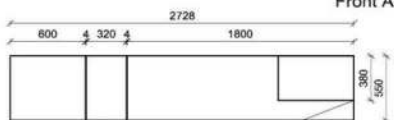

B: 272,8
H: 202
T: 55
Watt: 22,5

Empfohlenes zusätzliches Beleuchtungspaket:

1x	Rückwandbel.	14,8 W	RW3070-148	
1x	Wandboardbel.	7,7 W	WS1600-077	
1x	Trafo-Set		TRA30