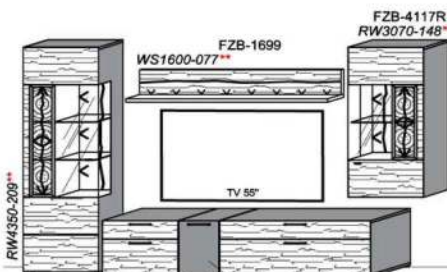

Empfohlenes zusätzliches Beleuchtungspaket:

1x	Rückwandbel.	14,8 W	RW3070-148	
1x	Wandboardbel.	26,8 W	WP5590-268	
1x	Wandboardbel.	11,4 W	WP2370-114	
1x	Trafo-Set		TRA60	

Kombination K011

spiegelseitig zur Abbildung: K911