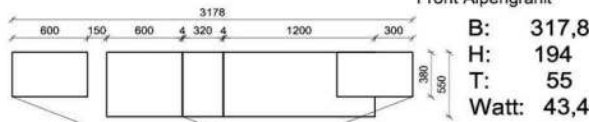

Stck	Bezeichnung	Bestellnr.	Pr.1 (HH)	Pr.2 (AG)
1x	TV-Unterteil (Front Lack SN/CG) F...-1778L oder wahlweise			
1x	TV-Unterteil (Front Alpengranit) FAG-1779L			
1x	Standelement	FZB-6129L-__		
1x	TV-Unterteil	FZB-1398		
1x	TV-Unterteil	FZB-1485		
2x	Distanzblende	9996	à	
1x	Hängeelement	FZB-4117R-__		
1x	Wandboard	FZB-1699		
		K011-FZB-__	Σ	

Empfohlenes zusätzliches Beleuchtungspaket:

1x	Rückwandbel.	14,8 W	RW3070-148	
1x	Rückwandbel.	20,9 W	RW4350-209	
1x	Wandboardbel.	7,7 W	WS1600-077	
1x	Trafo-Set		TRA60