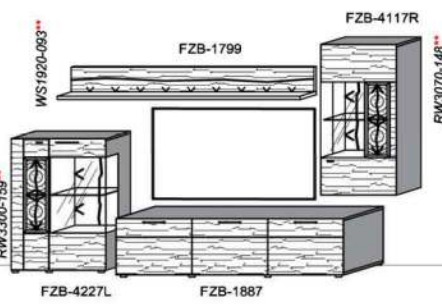

Empfohlenes zusätzliches Beleuchtungspaket:

1x	Fachbel.	3,9 W	FA0800-039	
1x	Wandpaneelbel.	16,2 W	WP3380-162	
1x	Trafo-Set		TRA30	

Kombination K005

spiegelseitig zur Abbildung: K905

Stck	Bezeichnung	Bestellnr.	Pr.1 (HH)	Pr.2 (AG)
1x	Standelement	FZB-4227L-__		
1x	TV-Unterteil	FZB-1887		
1x	Hängeelement	FZB-4117R-__		
1x	Wandboard	FZB-1799		
		K005-FZB-__VZ:		