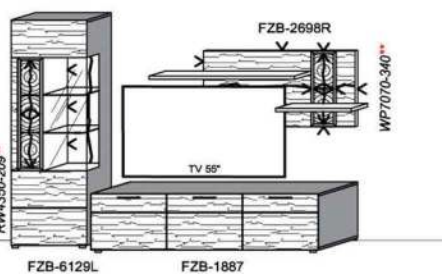

Kombination K006

spiegelseitig zur Abbildung: K906

Stck	Bezeichnung	Bestellnr.	Pr.1 (HH)	Pr.2 (AG)
1x	Standelement	FZB-6129L-__		
1x	TV-Unterteil	FZB-1887		
1x	Wandpaneel	FZB-2698R-__		
		K006-FZB-__VZ:		

Empfohlenes zusätzliches Beleuchtungspaket:

1x	Rückwandbel.	20,9 W	RW4350-209	
1x	Wandpaneelbel.	34,0 W	WP7070-340	
1x	Trafo-Set		TRA60