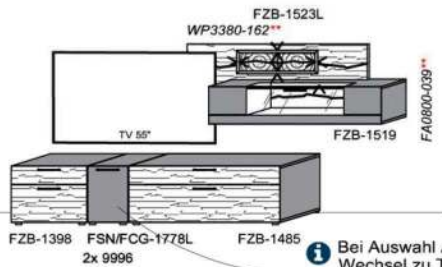

Kitzalm Alpinum Zi

Kombinationen

Front: Zirbe (FZB)

Bitte bei der Bestellung angeben:

Pr. 1: Akzent Hirnholz (HH) | Korpus: Snow
Pr. 2: Akzent Alpengranit (AG) | Korpus: Carbonsgrau

Bestellhinweis (Beispiel)
Akzentschlüssel HH oder AG
FZB-4427L-

Oberflächenhinweis
= Flächen in Lack Snow oder Carbonsgrau
= Hirnholzfläche (HH) wahlweise auch in Alpengranit (AG) erhältlich

Kombination K004

spiegelseitig zur Abbildung: K904

Bei Auswahl Akzent AG Wechsel zu Type FAG-1779L/R Front Alpengranit

Stck	Bezeichnung	Bestellnr.	Pr.1 (HH)	Pr.2 (AG)
1x	TV-Unterteil (Front Lack SN/CG)F...-1778L			
	oder wahlweise			
1x	TV-Unterteil (Front Alpengranit) FAG-1779L			
1x	TV-Unterteil	FZB-1398		
1x	TV-Unterteil	FZB-1485		
2x	Distanzblende	9996	à	
1x	Hängeelement	FZB-1519		
1x	Wandpaneel	FZB-1523L-		
		K004-FZB-__	Σ	

Empfohlenes zusätzliches Beleuchtungspaket:

1x	Fachbel.	3,9 W	FA0800-039	
1x	Wandpaneelbel.	16,2 W	WP3380-162	
1x	Trafo-Set		TRA30