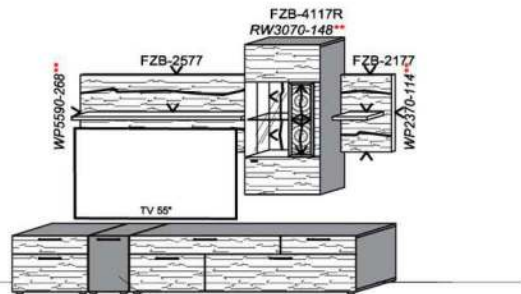

Oberflächenhinweis
= Flächen in Lack Snow oder Carbondgrau
= Hirnholzfläche (HH) wahlweise auch in Alpengranit (AG) erhältlich

Kombination K010

spiegelseitig zur Abbildung: K910

FZB-1398 FSN/FCG-1778L FZB-1888
2x S9996