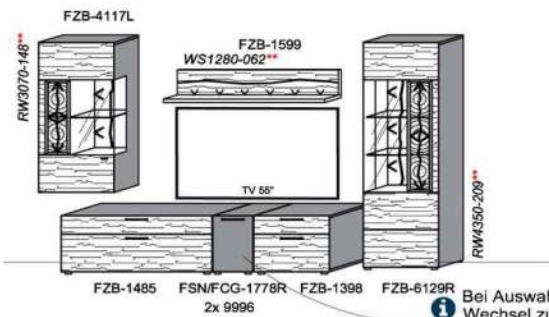

Oberflächenhinweis
= Flächen in Lack Snow oder Carbondgrau
= Hirnholzfläche (HH) wahlweise auch in Alpengranit (AG) erhältlich

Kombination K007

spiegelseitig zur Abbildung: K907

Stck	Bezeichnung	Bestellnr.	Pr.1 (HH)	Pr.2 (AG)
1x	TV-Unterteil (Front Lack SN/CG) F...-1778R oder wahlweise	F...-1778R		
1x	TV-Unterteil (Front Alpengranit) FAG-1779R	FAG-1779R		
1x	TV-Unterteil	FZB-1485		
1x	TV-Unterteil	FZB-1398		
2x	Distanzblende	9996	à	
1x	Hängeelement	FZB-4117L-__		
1x	Standelement	FZB-6129R-__		
1x	Wandboard	FZB-1599		
		K007-FZB-__	Σ	