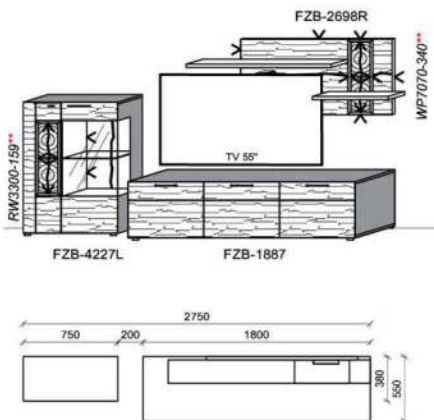

Kombination K002

spiegelseitig zur Abbildung: K902

Stck	Bezeichnung	Bestellnr.	Pr.1 (HH)	Pr.2 (AG)
1x	Standelement	FZB-4227L-__		
1x	TV-Unterteil	FZB-1887		
1x	Wandpaneel	FZB-2698R-__		
	K002-FZB-__	Σ		

Empfohlenes zusätzliches Beleuchtungspaket:

1x	Rückwandbel.	15,9 W	RW3300-159	
1x	Wandpaneelbel.	34 W	WP7070-340	
1x	Trafo-Set		TRA60