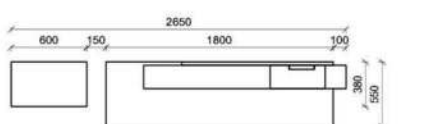

Kombination K006

spiegelseitig zur Abbildung: K906

Stck	Bezeichnung	Bestellnr.	Pr.1 (HH)	Pr.2 (AG)
1x	Standelement	FZB-6129L-__		
1x	TV-Unterteil	FZB-1887		
1x	Wandpaneel	FZB-2698R-__		
		K006-FZB-__VZ:		

Empfohlenes zusätzliches Beleuchtungspaket:

1x	Rückwandbel.	20,9 W	RW4350-209	
1x	Wandpaneelbel.	34,0 W	WP7070-340	
1x	Trafo-Set		TRA60