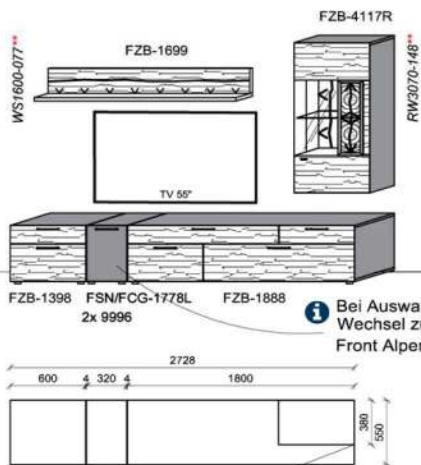

Oberflächenhinweis
= Flächen in Lack Snow oder Carbondgrau
= Hirnholzfläche (HH) wahlweise auch in Alpengranit (AG) erhältlich

Kombination K001

spiegelseitig zur Abbildung: K901

Stck	Bezeichnung	Bestellnr.	Pr.1 (HH)	Pr.2 (AG)
1x	TV-Unterteil (Front Lack SN/CG) F.-1778L			
	oder wahlweise			
1x	TV-Unterteil (Front Alpengranit) FAG-1779L			
1x	TV-Unterteil	FZB-1398		
1x	TV-Unterteil	FZB-1888		
2x	Distanzblende	9996	à	
1x	Hängeelement	FZB-4117R-__		
1x	Wandboard	FZB-1699		
	K001-FZB-__	Σ		