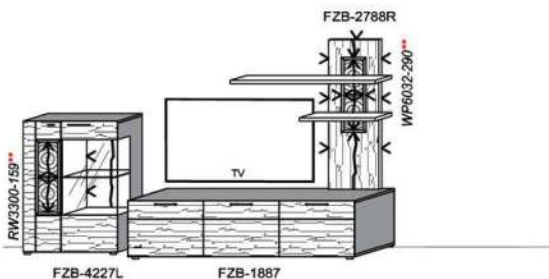

Kombination K008

spiegelseitig zur Abbildung: K908

Stck	Bezeichnung	Bestellnr.	Pr.1 (HH)	Pr.2 (AG)
1x	Standelement	FZB-4227L-__		
1x	TV-Unterteil	FZB-1887		
1x	Wandpaneel	FZB-2788R-__		
		K008-FZB-__	Σ	