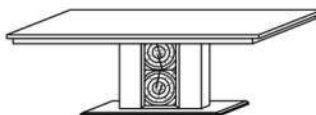

Best.Nr.: FZB-TF200-__ FZB-TF180-__ FZB-TF160-__

FZB-TA2028-__ FZB-TA1826-__ FZB-TA1624-__

Pr.1:

Pr.2:

Pr.1:

Pr.2: