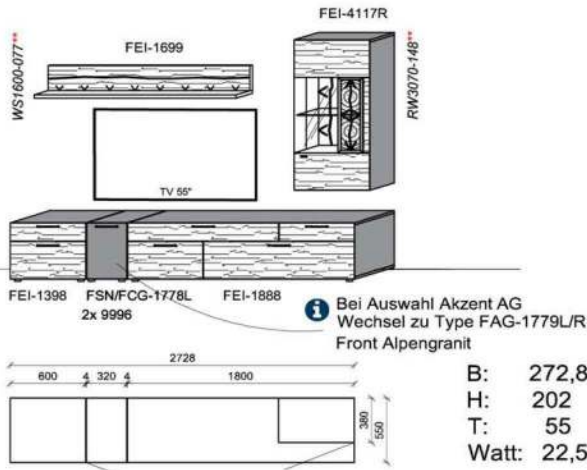

Oberflächenhinweis
= Flächen in Lack Snow oder Carbondrau
= Hirnholzfläche (HH) wahlweise auch in Alpengranit (AG) erhältlich

Kombination K001

spiegelseitig zur Abbildung: K901

| Stck | Bezeichnung | Bestellnr. | Pr.1 (HH) | Pr.2 (AG) |
|------|--|--------------|-----------|-----------|
| 1x | TV-Unterteil (Front Lack SN/CG) F.-1778L | | | |
| | oder wahlweise | | | |
| 1x | TV-Unterteil (Front Alpengranit) FAG-1779L | | | |
| 1x | TV-Unterteil | FEI-1398 | | |
| 1x | TV-Unterteil | FEI-1888 | | |
| 2x | Distanzblende | 9996 | à | |
| 1x | Hängeelement | FEI-4117R-__ | | |
| 1x | Wandboard | FEI-1699 | | |
| | K001-FEI-__ | Σ | | |