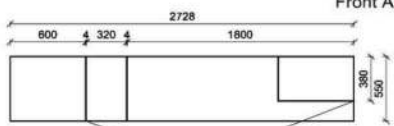

Kombination K009

spiegelseitig zur Abbildung: K909

B: 272,8
H: 202
T: 55
Watt: 22,5

Stck	Bezeichnung	Bestellnr.	Pr.1 (HH)	Pr.2 (AG)
1x	TV-Unterteil (Front Lack SN/CG) F...-1778L oder wahlweise			
1x	TV-Unterteil (Front Alpengranit) FAG-1779L			
1x	TV-Unterteil	FEI-1398		
1x	TV-Unterteil	FEI-1887		
2x	Distanzblende	9996	à	
1x	Hängeelement	FEI-4117R-__		
1x	Wandboard	FEI-1699		
K009-FEI-__ VZ:				

Empfohlenes zusätzliches Beleuchtungspaket:

1x	Rückwandbel.	14,8 W	RW3070-148	
1x	Wandboardbel.	7,7 W	WS1600-077	
1x	Trafo-Set		TRA30