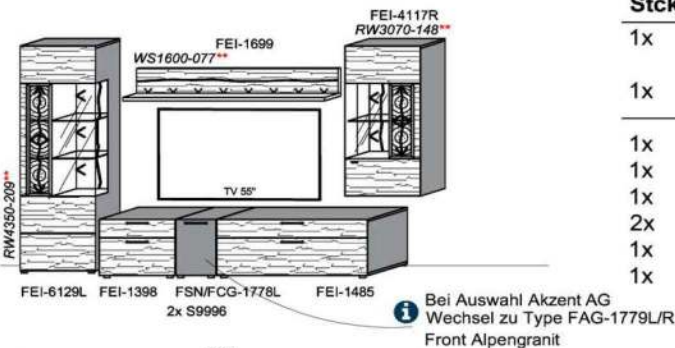

Kombination K011

spiegelseitig zur Abbildung: K911

Stck	Bezeichnung	Bestellnr.	Pr.1 (HH)	Pr.2 (AG)
1x	TV-Unterteil (Front Lack SN/CG)F...-1778L			
	oder wahlweise			
1x	TV-Unterteil (Front Alpengranit) FAG-1779L			
1x	Standelement	FEI-6129L-__		
1x	TV-Unterteil	FEI-1398		
1x	TV-Unterteil	FEI-1485		
2x	Distanzblende	9996	à	
1x	Hängeelement	FEI-4117R-__		
1x	Wandboard	FEI-1699		
	K011-FEI-__	Σ		

B: 317,8
H: 194
T: 55
Watt: 43,4

Empfohlenes zusätzliches Beleuchtungspaket:

1x	Rückwandbel.	14,8 W	RW3070-148	
1x	Rückwandbel.	20,9 W	RW4350-209	
1x	Wandboardbel.	7,7 W	WS1600-077	
1x	Trafo-Set		TRA60