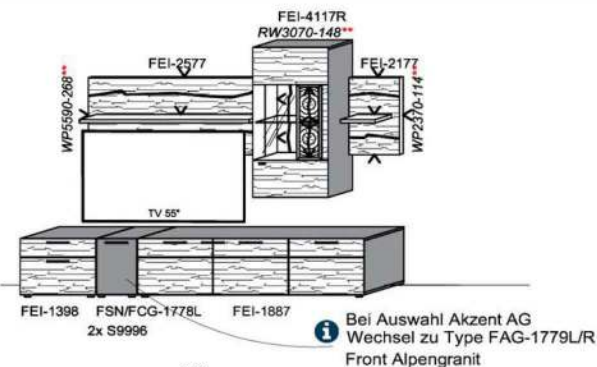

Kombination K012

spiegelseitig zur Abbildung: K912

Stck	Bezeichnung	Bestellnr.	Pr.1 (HH)	Pr.2 (AG)
1x	TV-Unterteil (Front Lack SN/CG)F...-1778L			
	oder wahlweise			
1x	TV-Unterteil (Front Alpengranit) FAG-1779L			
1x	TV-Unterteil	FEI-1398		
1x	TV-Unterteil	FEI-1887		
2x	Distanzblende	9996	à	
1x	Hängeelement	FEI-4117R-__		
1x	Wandpaneel	FEI-2577		
1x	Wandpaneel	FEI-2177		
	K012-FEI-__	Σ		

B: 272,8
H: 209
T: 55
Watt: 53

Empfohlenes zusätzliches Beleuchtungspaket:

1x	Rückwandbel.	14,8 W	RW3070-148	
1x	Wandboardbel.	26,8 W	WP5590-268	
1x	Wandboardbel.	11,4 W	WP2370-114	
1x	Trafo-Set		TRA60