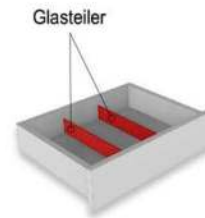

Best.Nr.:

SNR01

Pr.:

Schubkasten Einteilungsset

1 paar Glasteiler für 3 Fächer

Hinweis:
Glasteiler in der Schubkastenbreite variabel einbaubar

Bestellhinweis
Bitte betreffende Type und Schub angeben!

Best.Nr.: