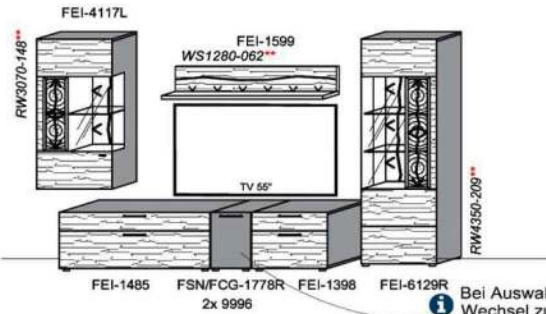

Kitzalm Alpinum EI

Kombinationen

Front: Eiche (FEI)

Bitte bei der Bestellung angeben:

Pr. 1: Akzent Hirnholz (HH) | Korpus: Snow
Pr. 2: Akzent Alpengranit (AG) | Korpus: Carbondgrau

Bestellhinweis (Beispiel)
Akzentschlüssel HH oder AG
FEI-4427L-

Oberflächenhinweis
= Flächen in Lack Snow oder Carbondgrau
= Hirnholzfläche (HH) wahlweise auch in Alpengranit (AG) erhältlich

Kombination K007

spiegelseitig zur Abbildung: K907

Bei Auswahl Akzent AG
Wechsel zu Type FAG-1779L/R
Front Alpengranit

B: 317,8
H: 194
T: 55
Watt: 41,9

Stck	Bezeichnung	Bestellnr.	Pr.1 (HH)	Pr.2 (AG)
1x	TV-Unterteil (Front Lack SN/CG) F...-1778R oder wahlweise			
1x	TV-Unterteil (Front Alpengranit) FAG-1779R			
1x	TV-Unterteil	FEI-1485		
1x	TV-Unterteil	FEI-1398		
2x	Distanzblende	9996	à	
1x	Hängeelement	FEI-4117L-__		
1x	Standelement	FEI-6129R-__		
1x	Wandboard	FEI-1599		
K007-FEI-__			Σ	

Empfohlenes zusätzliches Beleuchtungspaket:

1x	Rückwandbel.	14,8 W	RW3070-148	
1x	Rückwandbel.	20,9 W	RW4350-209	
1x	Wandboardbel.	6,2 W	WS1280-062	
1x	Trafo-Set		TRA60