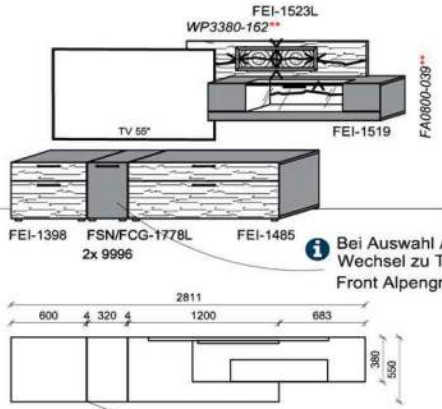

Kitzalm Alpinum EI

Kombinationen

Front: Eiche (FEI)

Bitte bei der Bestellung angeben:

Pr. 1: Akzent Hirnholz (HH) | Korpus: Snow
Pr. 2: Akzent Alpengranit (AG) | Korpus: Carbondrau

Bestellhinweis (Beispiel)
Akzentschlüssel HH oder AG
FEI-4427L-__

Oberflächenhinweis
= Flächen in Lack Snow oder Carbondrau
= Hirnholzfläche (HH) wahlweise auch in Alpengranit (AG) erhältlich

Kombination K004

spiegelseitig zur Abbildung: K904

Bei Auswahl Akzent AG Wechsel zu Type FAG-1779L/R Front Alpengranit

B: 281,1
H: 144
T: 55
Watt: 20,1

Stck	Bezeichnung	Bestellnr.	Pr.1 (HH)	Pr.2 (AG)
1x	TV-Unterteil (Front Lack SN/CG) F..-1778L			
	oder wahlweise			
1x	TV-Unterteil (Front Alpengranit) FAG-1779L			
1x	TV-Unterteil	FEI-1398		
1x	TV-Unterteil	FEI-1485		
2x	Distanzblende	9996	à	
1x	Hängeelement	FEI-1519		
1x	Wandpaneel	FEI-1523L-__		
		K004-FEI-__	Σ	

Empfohlenes zusätzliches Beleuchtungspaket:

1x	Fachbel.	3,9 W	FA0800-039	
1x	Wandpaneelbel.	16,2 W	WP3380-162	
1x	Trafo-Set		TRA30