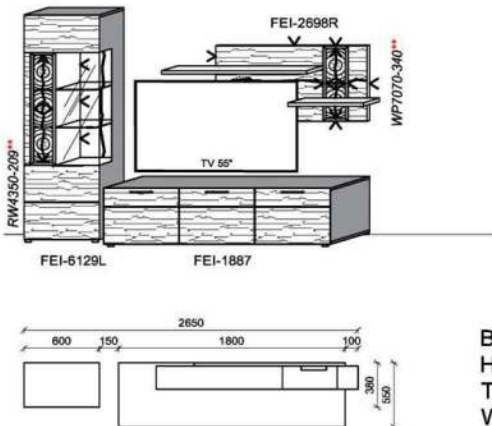

Kombination K006

spiegelseitig zur Abbildung: K906

B: 265
H: 194
T: 55
Watt: 54,9

Stck	Bezeichnung	Bestellnr.	Pr.1 (HH)	Pr.2 (AG)
1x	Standelement	FEI-6129L-__		
1x	TV-Unterteil	FEI-1887		
1x	Wandpaneel	FEI-2698R-__		
		K006-FEI-__ VZ:		

Empfohlenes zusätzliches Beleuchtungspaket:

1x	Rückwandbel.	20,9 W	RW4350-209	
1x	Wandpaneelbel.	34,0 W	WP7070-340	
1x	Trafo-Set		TRA60