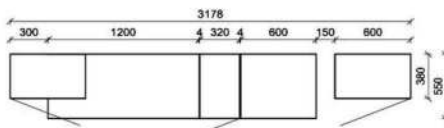

Kitzalm Alpinum EI

Kombinationen

Front: Eiche (FEI)

Bitte bei der Bestellung angeben:

Pr. 1: Akzent Hirnholz (HH) | Korpus: Snow
Pr. 2: Akzent Alpengranit (AG) | Korpus: Carbondgrau

Bestellhinweis (Beispiel)
Akzentschlüssel HH oder AG
FEI-4427L-

Oberflächenhinweis
= Flächen in Lack Snow oder Carbondgrau
= Hirnholzfläche (HH) wahlweise auch in Alpengranit (AG) erhältlich

Kombination K007

spiegelseitig zur Abbildung: K907

Bei Auswahl Akzent AG
Wechsel zu Type FAG-1779L/R
Front Alpengranit

B: 317,8
H: 194
T: 55
Watt: 41,9

Stck	Bezeichnung	Bestellnr.	Pr.1 (HH)	Pr.2 (AG)
1x	TV-Unterteil (Front Lack SN/CG) F...-1778R oder wahlweise			
1x	TV-Unterteil (Front Alpengranit) FAG-1779R			
1x	TV-Unterteil	FEI-1485		
1x	TV-Unterteil	FEI-1398		
2x	Distanzblende	9996	à	
1x	Hängeelement	FEI-4117L-__		
1x	Standelement	FEI-6129R-__		
1x	Wandboard	FEI-1599		
K007-FEI-__			Σ	

Empfohlenes zusätzliches Beleuchtungspaket:

1x	Rückwandbel.	14,8 W	RW3070-148	
1x	Rückwandbel.	20,9 W	RW4350-209	
1x	Wandboardbel.	6,2 W	WS1280-062	
1x	Trafo-Set		TRA60