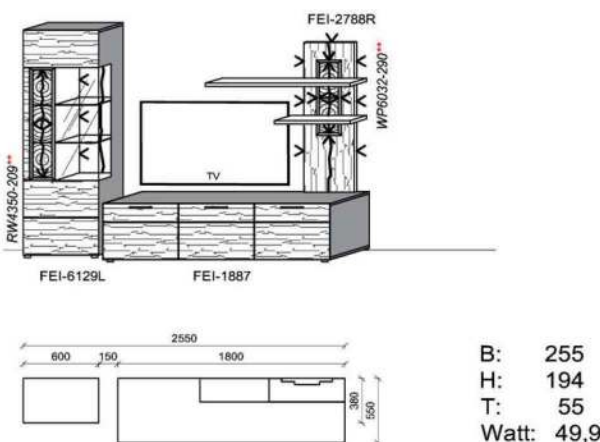

Kombination K003

spiegelseitig zur Abbildung: K903

Stck	Bezeichnung	Bestellnr.	Pr.1 (HH)	Pr.2 (AG)
1x	Standelement	FEI-6129L-__		
1x	TV-Unterteil	FEI-1887		
1x	Wandpaneel	FEI-2788R-__		
	K003-FEI-__VZ:			

Empfohlenes zusätzliches Beleuchtungspaket:

1x	Rückwandbel.	20,9 W	RW4350-209	
1x	Wandpaneelbel.	29,0 W	WP6032-290	
1x	Trafo-Set		TRA60