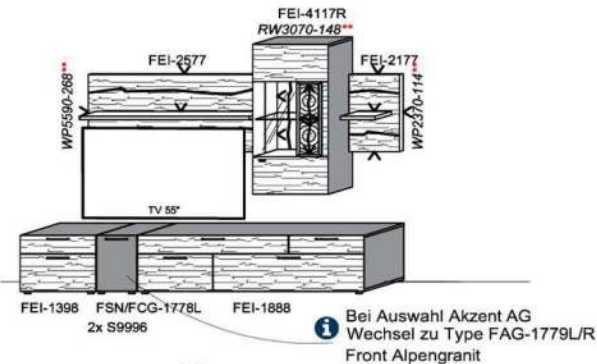

Kitzalm Alpinum EI

Kombinationen

Front: Eiche (FEI)

Bitte bei der Bestellung angeben:

Pr. 1: Akzent Hirnholz (HH) | Korpus: Snow
Pr. 2: Akzent Alpengranit (AG) | Korpus: Carbondgrau

Bestellhinweis (Beispiel)
Akzentschlüssel HH oder AG
FEI-4427L-

Oberflächenhinweis
= Flächen in Lack Snow oder Carbondgrau
= Hirnholzfläche (HH) wahlweise auch in Alpengranit (AG) erhältlich

Kombination K010

spiegelseitig zur Abbildung: K910

Stck	Bezeichnung	Bestellnr.	Pr.1 (HH)	Pr.2 (AG)
1x	TV-Unterteil (Front Lack SN/CG)F...-1778L			
	oder wahlweise			
1x	TV-Unterteil (Front Alpengranit) FAG-1779L			
1x	TV-Unterteil	FEI-1398		
1x	TV-Unterteil	FEI-1888		
2x	Distanzblende	9996	à	
1x	Hängeelement	FEI-4117R-__		
1x	Wandpaneel	FEI-2577		
1x	Wandpaneel	FEI-2177		
	K010-FEI-__	Σ		

B: 272,8
H: 209
T: 55
Watt: 53

Empfohlenes zusätzliches Beleuchtungspaket:

1x	Rückwandbel.	14,8 W	RW3070-148	
1x	Wandboardbel.	26,8 W	WP5590-268	
1x	Wandboardbel.	11,4 W	WP2370-114	
1x	Trafo-Set		TRA60