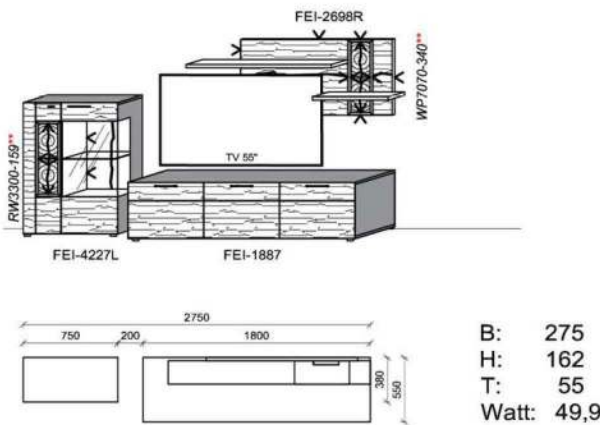

Kombination K002

spiegelseitig zur Abbildung: K902

Stck	Bezeichnung	Bestellnr.	Pr.1 (HH)	Pr.2 (AG)
1x	Standelement	FEI-4227L-__		
1x	TV-Unterteil	FEI-1887		
1x	Wandpaneel	FEI-2698R-__		
	K002-FEI-__	Σ		

Empfohlenes zusätzliches Beleuchtungspaket:

1x	Rückwandbel.	15,9 W	RW3300-159	
1x	Wandpaneelbel.	34 W	WP7070-340	
1x	Trafo-Set		TRA60