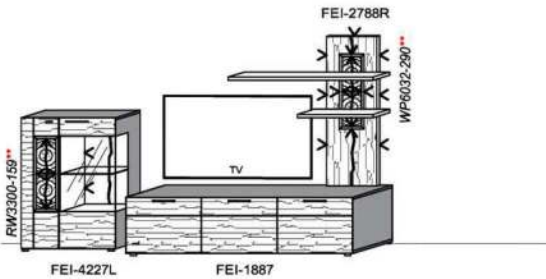

Kombination K008

spiegelseitig zur Abbildung: K908

B: 275
H: 177,8
T: 55
Watt: 44,9

| Stck | Bezeichnung | Bestellnr. | Pr.1 (HH) | Pr.2 (AG) |
|-------------|--------------|--------------|-----------|-----------|
| 1x | Standelement | FEI-4227L-__ | | |
| 1x | TV-Unterteil | FEI-1887 | | |
| 1x | Wandpaneel | FEI-2788R-__ | | |
| K008-FEI-__ | | | Σ | |