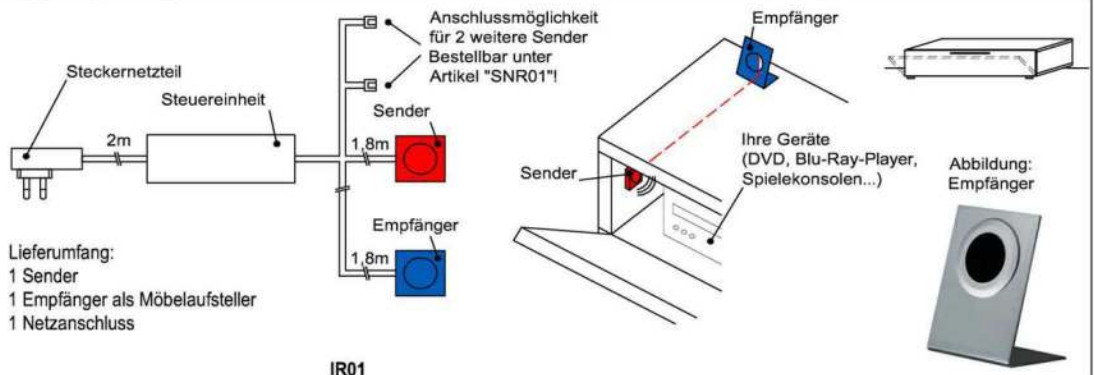

Kitzalm Alpinum EI

Zubehör, Tische

Front: Eiche (FEI)

Bitte bei der Bestellung angeben:

Pr. 1: Akzent Hirnholz (HH) | Korpus: Snow
Pr. 2: Akzent Alpengranit (AG) | Korpus: Carbondgrau

Bestellhinweis (Beispiel)
Akzentschlüssel HH oder AG
FEI-4427L_

Oberflächenhinweis
= Flächen in Lack Snow oder Carbondgrau
= Hirnholzfläche (HH) wahlweise auch in Alpengranit (AG) erhältlich

IR- Repeater (Funkübertragungs-Set)

Der Infrarot-Repeater ermöglicht Ihnen bei geschlossener Möbelklappe die dahinter stehenden Geräte anzusteuern.

Funktion:
Das Infrarot-Signal Ihrer Fernbedienung wird vom Empfänger aufgenommen und über den Sender in das jeweilige Möbelfach an Ihre Geräte weitergeleitet.

Anwendung:
Signalweiterleitung für Fernseher, HiFi-Anlagen, Spielekonsolen, DVD- & Blu-Ray-Player!

Best.Nr.:

Pr.:

IR- Repeater Zusatzsender

1 Sender

Zusatzsender für die Signalübertragung in weiteren Multimediafächern!

Best.Nr.:

SNR01

Pr.:

Schubkasten Einteilungsset

1 paar Glasteiler für 3 Fächer

Hinweis:
Glasteiler in der Schubkastenbreite variabel einbaubar

Bestellhinweis
Bitte betreffende Type und Schub angeben!

Best.Nr.:

SE02

Pr.:

Couchtische

- Holztischplatte
- Fuss wahlweise mit Hirnholzeinlage oder Alpengranit

B: 120
T: 80
H: 70
48

B: 80
T: 80
H: 48

Best.Nr.:

FEI-CT120_--

FEI-CT080_--

Pr.1:

Pr.2:

Esszimmertisch

- Holztischplatte FEST
- Fuss wahlweise mit Hirnholzeinlage oder Alpengranit

B: 200
T: 95
H: 76

B: 180
T: 95
H: 76

B: 160
T: 95
H: 76

B: 200 - 280
T: 95
H: 76

B: 180 - 260
T: 95
H: 76

B: 160 - 240
T: 95
H: 76

Best.Nr.:

FEI-TF200_--

FEI-TF180_--

FEI-TF160_--

FEI-TA2028_--

FEI-TA1826_--

FEI-TA1624_--

Pr.1:

Pr.2: