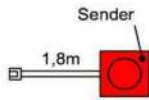

IR- Repeater Zusatzsender

1 Sender

Zusatzsender für die Signalübertragung in weiteren Multimediafächern!