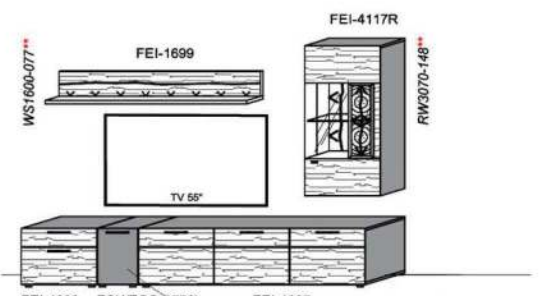

Kombination K009

spiegelseitig zur Abbildung: K909

B: 272,8
H: 202
T: 55
Watt: 22,5

Stck	Bezeichnung	Bestellnr.	Pr.1 (HH)	Pr.2 (AG)
1x	TV-Unterteil (Front Lack SN/CG) F...-1778L oder wahlweise			
1x	TV-Unterteil (Front Alpengranit) FAG-1779L			
1x	TV-Unterteil	FEI-1398		
1x	TV-Unterteil	FEI-1887		
2x	Distanzblende	9996	à	
1x	Hängeelement	FEI-4117R-__		
1x	Wandboard	FEI-1699		
K009-FEI-__ VZ:				

Empfohlenes zusätzliches Beleuchtungspaket:

1x	Rückwandbel.	14,8 W	RW3070-148	
1x	Wandboardbel.	7,7 W	WS1600-077	
1x	Trafo-Set		TRA30