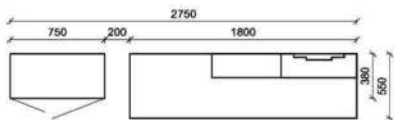

Kombination K008

spiegelseitig zur Abbildung: K908

B: 275
H: 177,8
T: 55
Watt: 44,9

| Stck | Bezeichnung | Bestellnr. | Pr.1 (HH) | Pr.2 (AG) |
|-------------|--------------|--------------|-----------|-----------|
| 1x | Standelement | FEI-4227L-__ | | |
| 1x | TV-Unterteil | FEI-1887 | | |
| 1x | Wandpaneel | FEI-2788R-__ | | |
| K008-FEI-__ | | | Σ | |