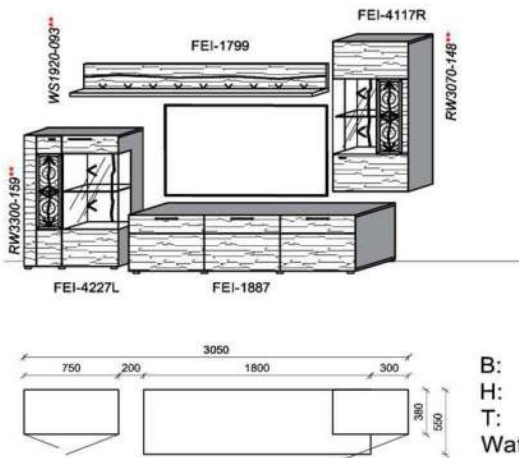

Kombination K005

spiegelseitig zur Abbildung: K905

B: 305
H: 194
T: 55
Watt: 40

Stck	Bezeichnung	Bestellnr.	Pr.1 (HH)	Pr.2 (AG)
1x	Standelement	FEI-4227L-__		
1x	TV-Unterteil	FEI-1887		
1x	Hängeelement	FEI-4117R-__		
1x	Wandboard	FEI-1799		
		K005-FEI-__ VZ:		

Empfohlenes zusätzliches Beleuchtungspaket:

1x	Rückwandbel.	15,9 W	RW3300-159	
1x	Rückwandbel.	14,8 W	RW3070-148	
1x	Wandboardbel.	9,3 W	WS1920-093	
1x	Trafo-Set		TRA60