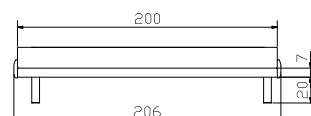

Ausführungen | exécutions | executions

59
Buche
Hêtre
Beech

10
Weiss
Blanc
White

				Dimension cm
Econom alu	Bett, inkl. 1 Fussbrett Breite Länge	lit, 1 panneau de pied de lit largeur longueur	bed, with 1 footboard width length	90 200
	Mit integriertem Lattenrost: Star U, 18 Latten Star K, 17 Latten Flex K, 28 Latten	avec sommier intégré: star U, 18 lattes star K, 17 lattes flex K, 28 lattes	with lath grid integrated: star U, 18 slats star K, 17 slats flex K, 28 slats	
	Max. Matratzenhöhe 18 cm	hauteur max. du matelas 18 cm	max. height of mattress 18 cm	