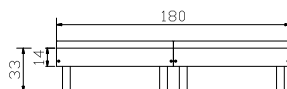

Ausführungen | exécutions | executions

59
Buche
Hêtre
Beech

10
Weiss
Blanc
White

				Dimension cm
Econom alu	Bett, inkl. 1 Fussbrett Breite Länge	lit, 1 panneau de pied de lit largeur longueur	bed, with 1 footboard width length	90 200
	Mit integriertem Lattenrost: Star U, 18 Latten Star K, 17 Latten Flex K, 28 Latten	avec sommier intégré: star U, 18 lattes star K, 17 lattes flex K, 28 lattes	with lath grid integrated: star U, 18 slats star K, 17 slats flex K, 28 slats	
	Max. Matratzenhöhe 18 cm	hauteur max. du matelas 18 cm	max. height of mattress 18 cm	