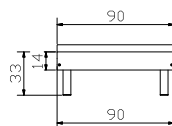

Ausführungen | exécutions | executions

59
Buche
Hêtre
Beech

10
Weiss
Blanc
White

				Dimension cm
Econom alu	Bett, inkl. 1 Fussbrett Breite Länge	lit, 1 panneau de pied de lit largeur longueur	bed, with 1 footboard width length	90 200
	Mit integriertem Lattenrost: Star U, 18 Latten Star K, 17 Latten Flex K, 28 Latten	avec sommier intégré: star U, 18 lattes star K, 17 lattes flex K, 28 lattes	with lath grid integrated: star U, 18 slats star K, 17 slats flex K, 28 slats	
	Max. Matratzenhöhe 18 cm	hauteur max. du matelas 18 cm	max. height of mattress 18 cm	