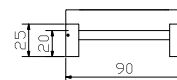

Star U

				Dimension cm
Amici	Stapelbett Breite Länge	lit superposable largeur longueur	stacking bed width length	90 200
Triore	 Nachttisch, MDF	table de nuit, MDF	bedside table, MDF	50/40/58

Holzteile Fronten in Buche massiv weiss deckend, lackiert | les parties façades en bois en hêtre massif blanc couvrant, laqué | wooden front parts in solid beech white covering, lacquered