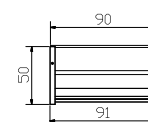

Weitere Beimöbel siehe Register 2 | autres accessoires voir registre 2 | further accessories see index 2

12.48