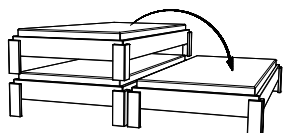

				Dimension cm
Amigo	 Einzelbett Breite Länge	lit simple largeur longueur	single bed width length	90 200
Dupla	 Nachttisch	table de nuit	bedside table	48/40/35
Seda	 Bank	banquette	bench	120/35/38

Alle Holzteile in Kernbuche natur geölt | toutes les parties en bois en hêtre coeur rouge naturel huilé | all wooden parts in Heart beech natural oiled