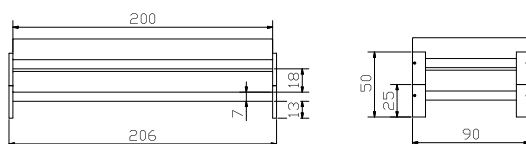

Dimension cm
Amici	Stapelbett Breite Länge	lit superposable largeur longueur	stacking bed width length	90 200
Triore	Nachttisch, MDF	table de nuit, MDF	bedside table, MDF	50/40/58

Holzteile Fronten in Buche massiv weiss deckend, lackiert | les parties façades en bois en hêtre massif blanc couvrant, laqué | wooden front parts in solid beech white covering, lacquered

Bettrahmen in Schichtholz mit Folie weiss ummantelt | cadre de lit en bois laminé blanc | bedframe in plywood laminated white

Wir empfehlen Matratze Novo siehe Seite 13.11
nous recommandons le matelas Novo voir page 13.11
we recommend mattress Novo see page 13.11

stapelbar | superposable | for stacking