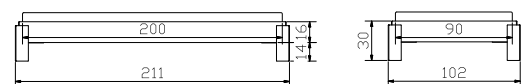

Dimension cm
Amigo		Stapelbett (ohne Lattenrost)	lit superposable (sans sommier)	stacking bed (without slats)
		Breite Länge	largeur longueur	width length
		Unterbett: Freiraum für Lattenroste und Matratzen 26 cm	lit inférieur: espace libre pour sommiers et matelas 26 cm	lower bed: free space for slats and mattresses 26 cm
Dupla		Nachttisch	table de nuit	bedside table
				48/40/35

Alle Holzteile in Buche weiss lasiert, lackiert | toutes les parties en bois en hêtre teinté blanc lasuré, laqué | all wooden parts in beech white stained, lacquered

Ausführungen | exécutions | executions

09
**Buche weiss,
lasiert, lackiert**
Hêtre teinté blanc
lasuré, laqué
Beech white stained,
lacquered

80
Kernbuche natur geölt
Hêtre coeur rouge
naturel huilé
Heart beech natural oiled

Weitere Beimöbel siehe Register 2 | autres accessoires voir registre 2 | further accessories see index 2