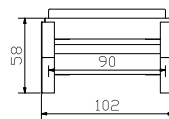

Dimension cm
Amigo	Einzelbett Breite Länge	lit simple largeur longueur	single bed width length	90 200
Dupla	Nachttisch	table de nuit	bedside table	48/40/35
Seda	Bank	banquette	bench	120/35/38

Alle Holzteile in Kernbuche natur geölt | toutes les parties en bois en hêtre coeur rouge naturel huilé | all wooden parts in Heart beech natural oiled

stapelbar | superposable | stackable