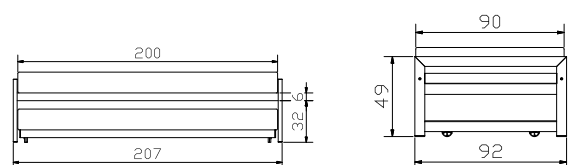

Dimension cm

90
200

Einfache und schnelle Handhabung – Ein hochwertiges, robustes Gästebett aus Metall in der Ausführung anthrazit. Die Federleisten aus Buchen-Schichtholz sind in den Bettrahmen integriert. Die Verarbeitung und das Material garantieren eine hohe Langlebigkeit und gute Funktionalität.

Manipulation facile et rapide - Un lit d'invité de haute qualité robuste et en métal avec finition anthracite. Les lattes à ressort en bois de hêtre stratifié sont intégrées au cadre du lit. Le traitement et le matériau garantissent une durabilité et une fonctionnalité élevée.

Easy and quick handling - A high-quality, robust guest bed made of metal in anthracite finish. The spring slats made of laminated beech wood are integrated into the bed frame. The treatment and the material guarantee a high level of durability and best functionality.