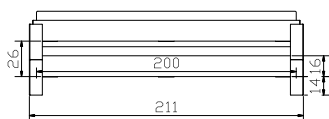

Dimension cm
Amigo	Einzelbett Breite Länge	lit simple largeur longueur	single bed width length	90 200
Dupla	Nachttisch	table de nuit	bedside table	48/40/35
Seda	Bank	banquette	bench	120/35/38

Alle Holzteile in Kernbuche natur geölt | toutes les parties en bois en hêtre coeur rouge naturel huilé | all wooden parts in Heart beech natural oiled

stapelbar | superposable | stackable