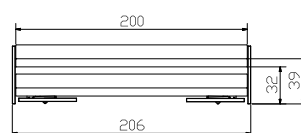

Weitere Beimöbel siehe Register 2 | autres accessoires voir registre 2 | further accessories see index 2

12.48

The mark of
responsible forestry
FSC® C123648

Look for FSC® certified products