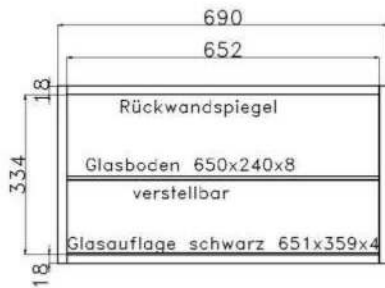

Barfach
Korpusbreite 69cm

Ansicht von vorn

Barfach
Korpusbreite 92cm