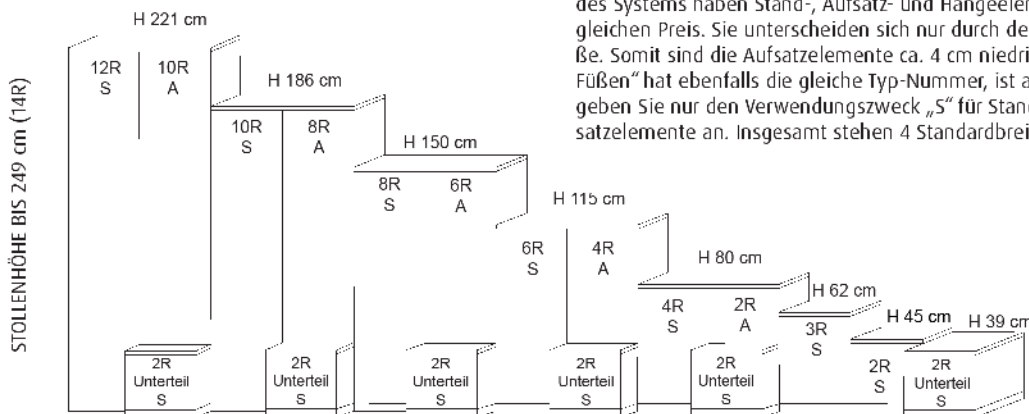

HÖHENRASTER

Das System bietet bei Standelementen 7 und bei Aufsatzelementen 5 unterschiedliche Höhen an. Stand- und Unterteilelemente können beliebig miteinander kombiniert werden. Innerhalb des Systems haben Stand-, Aufsatz- und Hängeelemente die gleiche Typ-Nummer und den gleichen Preis. Sie unterscheiden sich nur durch den Wegfall der unteren Platte und der Stellfüße. Somit sind die Aufsatzelemente ca. 4 cm niedriger als die Standelemente. Die Option „auf Füßen“ hat ebenfalls die gleiche Typ-Nummer, ist allerdings aufpreispflichtig. Bei Bestellungen geben Sie nur den Verwendungszweck „S“ für Standelemente, „F“ für auf Füßen und „A“ für Aufsatzelemente an. Insgesamt stehen 4 Standardbreiten (46, 57,5, 69 und 92 cm) zur Verfügung.

Neben Stand- und Aufsatzelementen können auch Hängeelemente zwischen Stollen und Korpusen geplant werden. Bei Bestellungen bitte nur den Verwendungszweck „W“ für Wandhängeelemente angeben. Durch den automatischen Wegfall der Stellfüße und der Sockelplatte sind die Hängeelemente ca. 4 cm niedriger als die Standelemente. Insgesamt stehen 4 Breiten (46, 58, 69, 92 cm) zur Verfügung.