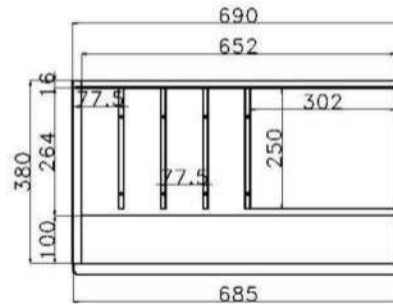

Barfach
Korpusbreite 69cm

Ansicht von vorn

Barfach
Korpusbreite 92cm

Ansicht von vorn

Schreibfach –Korpusbreite 69cm

Ansicht von vorn

Ansicht von oben

Schreibfach –Korpusbreite 92cm