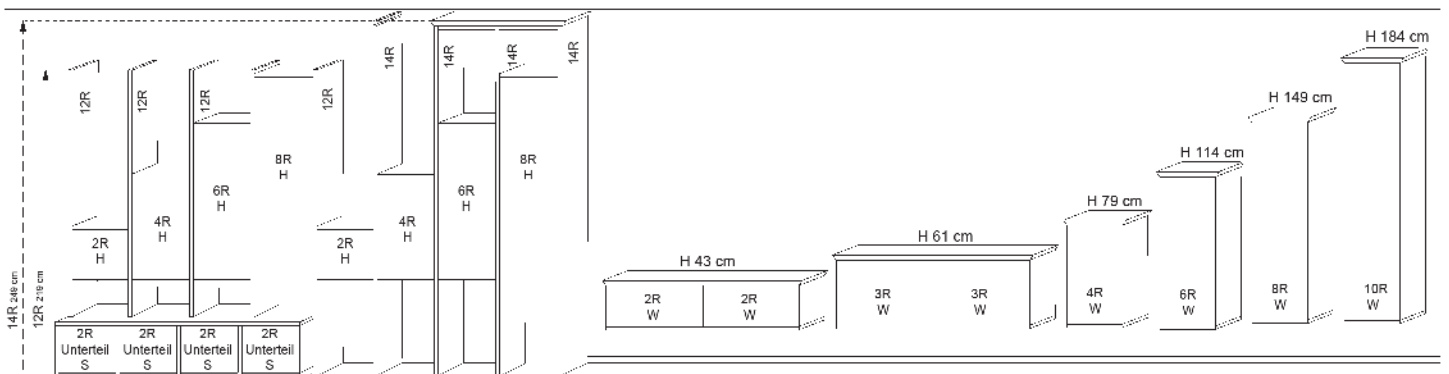

WOHNRAUMPLANUNG

Die Daten dieser Typenliste stehen als elektronische Daten für die Planungslösung FURNPLAN zur Verfügung und sind bei dem Softwarehaus erhältlich. Grundsätzlich ist es sinnvoll, jeder Bestellung eine Zeichnung beizufügen, um Planungsfehler zu vermeiden.