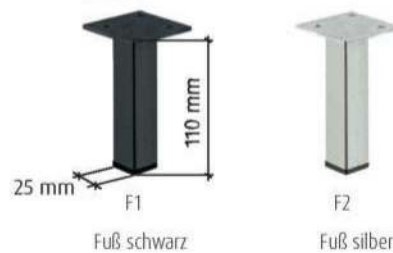

KRANZPLATTE

FÜSSE

Eine individuelle Optik erhalten **Square** Kommoden, wenn sie auf Füße gesetzt werden. Der Fuß ist höhenverstellbar. Möchten sie ihr Möbel mit Füßen versehen, fügen Sie „F“ hinter der Bestellnummer hinzu.