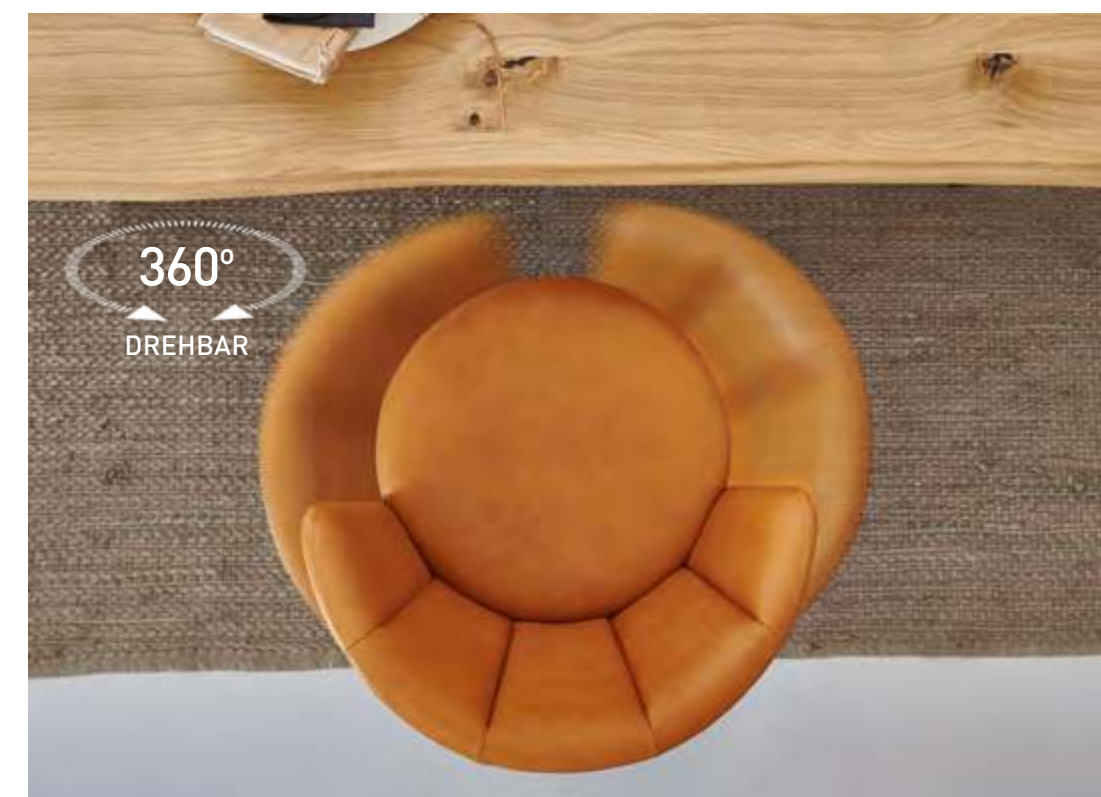

## ALLE OPTIONEN, STARKE VIELFALT

2021/22

**GUTEN STIL EINFACH MAL SETZEN LASSEN.  
PLATZ GENUG IST DA.**

**Esstisch 2485-1875 RED:** LBH 250/110/75 cm • Metall anthrazit matt, Wildeiche hell geölt • **Stuhl 2131-18KD ELINA mit Drehfunktion:** BHT 62/83/64 cm • Metall anthrazit matt • Bezug: Leder Sauvage bernstein