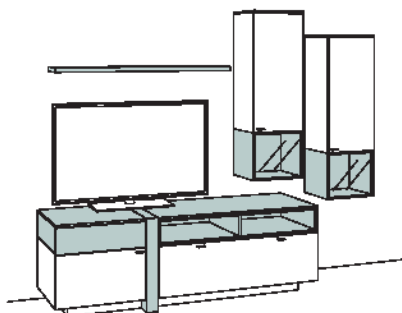

Kombination AB05-....

AB55-.... spiegelseitig zur Abbildung (preisgleich)

B 249 cm	KOMBI-GESAMTPREIS	Preis
H 198 cm	-2476 Lack / Holz	
T 53/33/20 cm	-7676 Holz	

Kombination bestehend aus:

1x Lowboard	9508-....
1x Wandboard	9591-..00
2x Hängetype	9528-....

BELEUCHTUNGS-PAKET: **Preis**

Komplette Beleuchtung inkl. Trafo, Verlängerung u. Funkdimmer **BL05-0000**

BELEUCHTUNG für Einzelbestellungen: **Preis**

1x 2er Set LED-Beleuchtung, Wandboard	9610-0002
2x 1er Set LED-Beleuchtung, Hängetype à	9611-0001
1x 2er Set LED-Beleuchtung für Fach, Lowboard	9611-0002
2x 1er Set LED-Beleuchtung außen, Hängetype à	9613-0001
1x Sockelbodenbeleuchtung, Lowboard	9614-0004
1x Trafo	9615-0000
1x Extra Verlängerung	9616-0000
1x Funkdimmer-Set	0094-0015

Zusatzausstattung, wahlweise:

1x Kabeldurchlass, Lowboard	9619-0000

Wandboard immer in Holzfarbe.