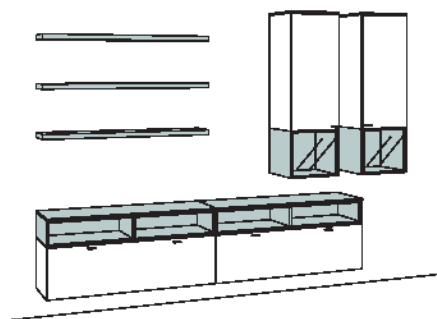

Kombination AB06-....

B	280 cm	KOMBI-GESAMTPREIS	Preis
H	190 cm	-2476 Lack / Holz	
T	33/20 cm	-7676 Holz	

Kombination bestehend aus:

2x	Hängetype	9522-....
3x	Wandboard	9591-..00
1x	Hängetype	9527-....
1x	Hängetype	9528-....

BELEUCHTUNGS-PAKET: Preis

Komplette Beleuchtung inkl. Trafo, Verlängerung u. Funkdimmer **BL06-0000**

BELEUCHTUNG für Einzelbestellungen: Preis

3x	2er Set LED-Beleuchtung, Wandboard à	9610-0002
2x	1er Set LED-Beleuchtung, Hängetype à	9611-0001
2x	2er Set LED-Beleuchtung für Fach, Hängetype à	9611-0002
2x	1er Set LED-Beleuchtung außen, Hängetype à	9613-0001
2x	2er Set LED-Beleuchtung außen, Hängetype à	9613-0002
1x	Trafo	9615-0000
1x	Extra Verlängerung	9616-0000
1x	Funkdimmer-Set	0094-0015

Wandboards immer in Holzfarbe.