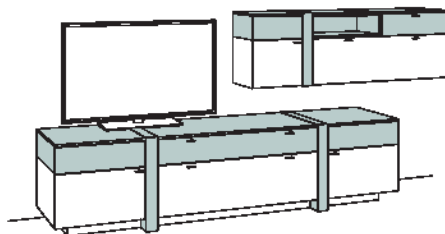

Kombination AB04-....

AB54-.... spiegelseitig zur Abbildung (preisgleich)

B 316 cm	KOMBI-GESAMTPREIS	Preis
H 138 cm	-2476 Lack / Holz	
T 53/33 cm	-7676 Holz	

Kombination bestehend aus:

1x Lowboard	9518-....
1x Hängetype	9524-....