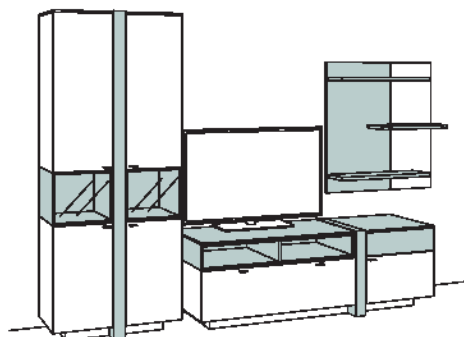

Wandboards immer in Holzfarbe.

Kombination AB07-....

AB57-.... spiegelseitig zur Abbildung (preisgleich)

B	325 cm	KOMBI-GESAMTPREIS	Preis
H	214 cm	-2476 Lack / Holz	
T	53/43/23 cm	-7676 Holz	

Kombination bestehend aus: