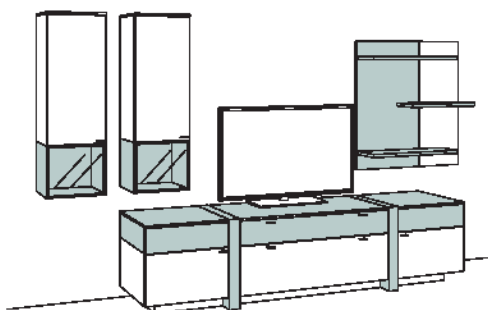

Kombination AB08-....

AB58-.... spiegelseitig zur Abbildung (preisgleich)

B	355 cm	KOMBI-GESAMTPREIS	Preis
H	190 cm	-2476 Lack / Holz	
T	53/33/23 cm	-7676 Holz	

Kombination bestehend aus:

2x	Hängetype	9527-....
1x	Lowboard	9518-....
1x	Hängetype	9529-....

BELEUCHTUNGS-PAKET: Preis

Komplette Beleuchtung inkl. Trafo, Verlängerung u. Funkdimmer **BL08-0000**

BELEUCHTUNG für Einzelbestellungen: Preis

2x	1er Set LED-Beleuchtung, Hängetype à	9611-0001
1x	3er Set LED-Beleuchtung, Hängetype	9611-0003
2x	1er Set LED-Beleuchtung außen, Hängetype à	9613-0001
1x	Sockelbodenbeleuchtung, Lowboard	9614-0006
1x	Trafo	9615-0000
1x	Extra Verlängerung	9616-0000
1x	Funkdimmer-Set	0094-0015

Zusatzausstattung, wahlweise:

1x	Kabeldurchlass, Lowboard	9619-0000