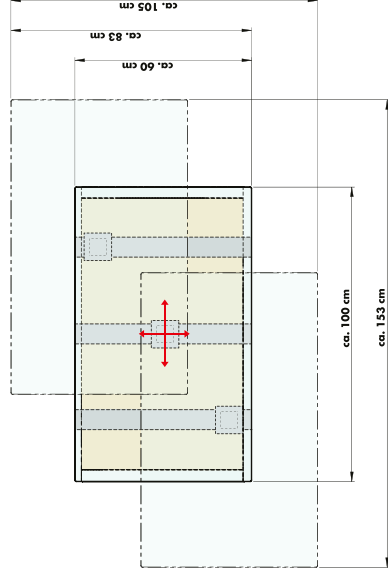

Couchtisch, Bestell-Nr. 4094-4219

Colorado Nussbaum furniert geölt