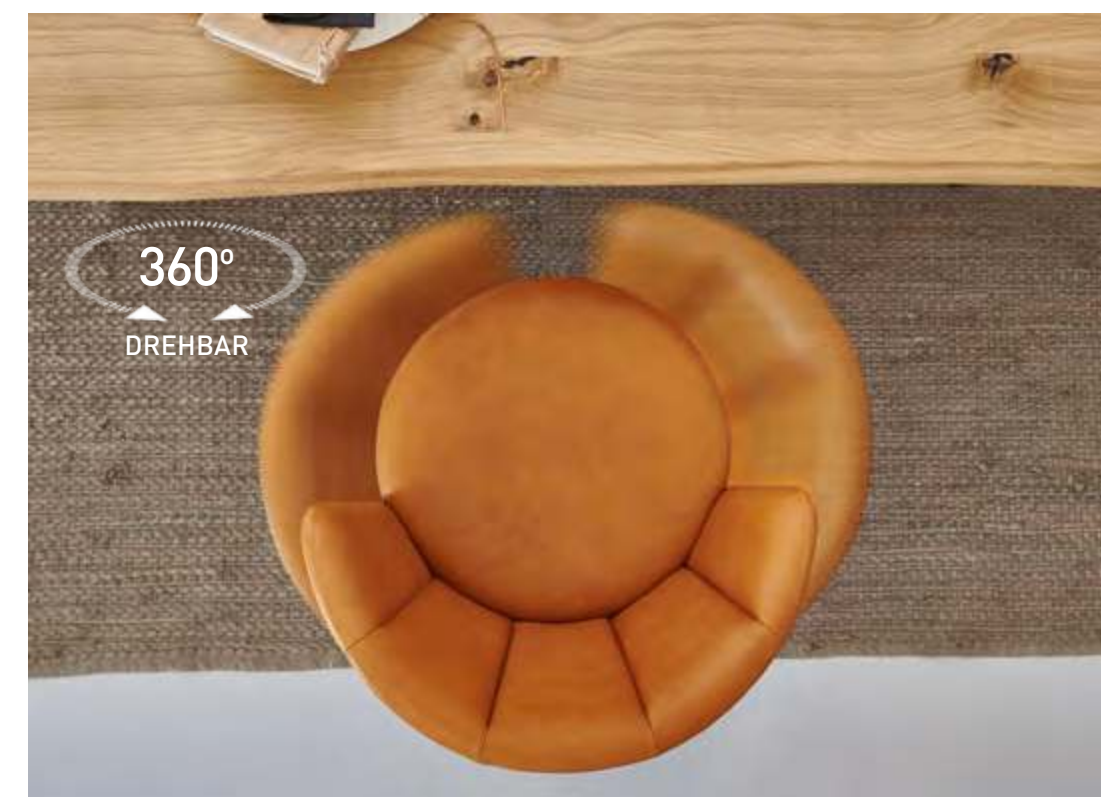

VENJAKOB PUR

ALLE OPTIONEN, STARKE VIELFALT

2021/22

**GUTEN STIL EINFACH MAL SETZEN LASSEN.
PLATZ GENUG IST DA.**

Esstisch 2485-1875 RED: LBH 250/110/75 cm • Metall anthrazit matt, Wildeiche hell geölt • **Stuhl 2131-18KD ELINA mit Drehfunktion:** BHT 62/83/64 cm • Metall anthrazit matt • Bezug: Leder Sauvage bernstein