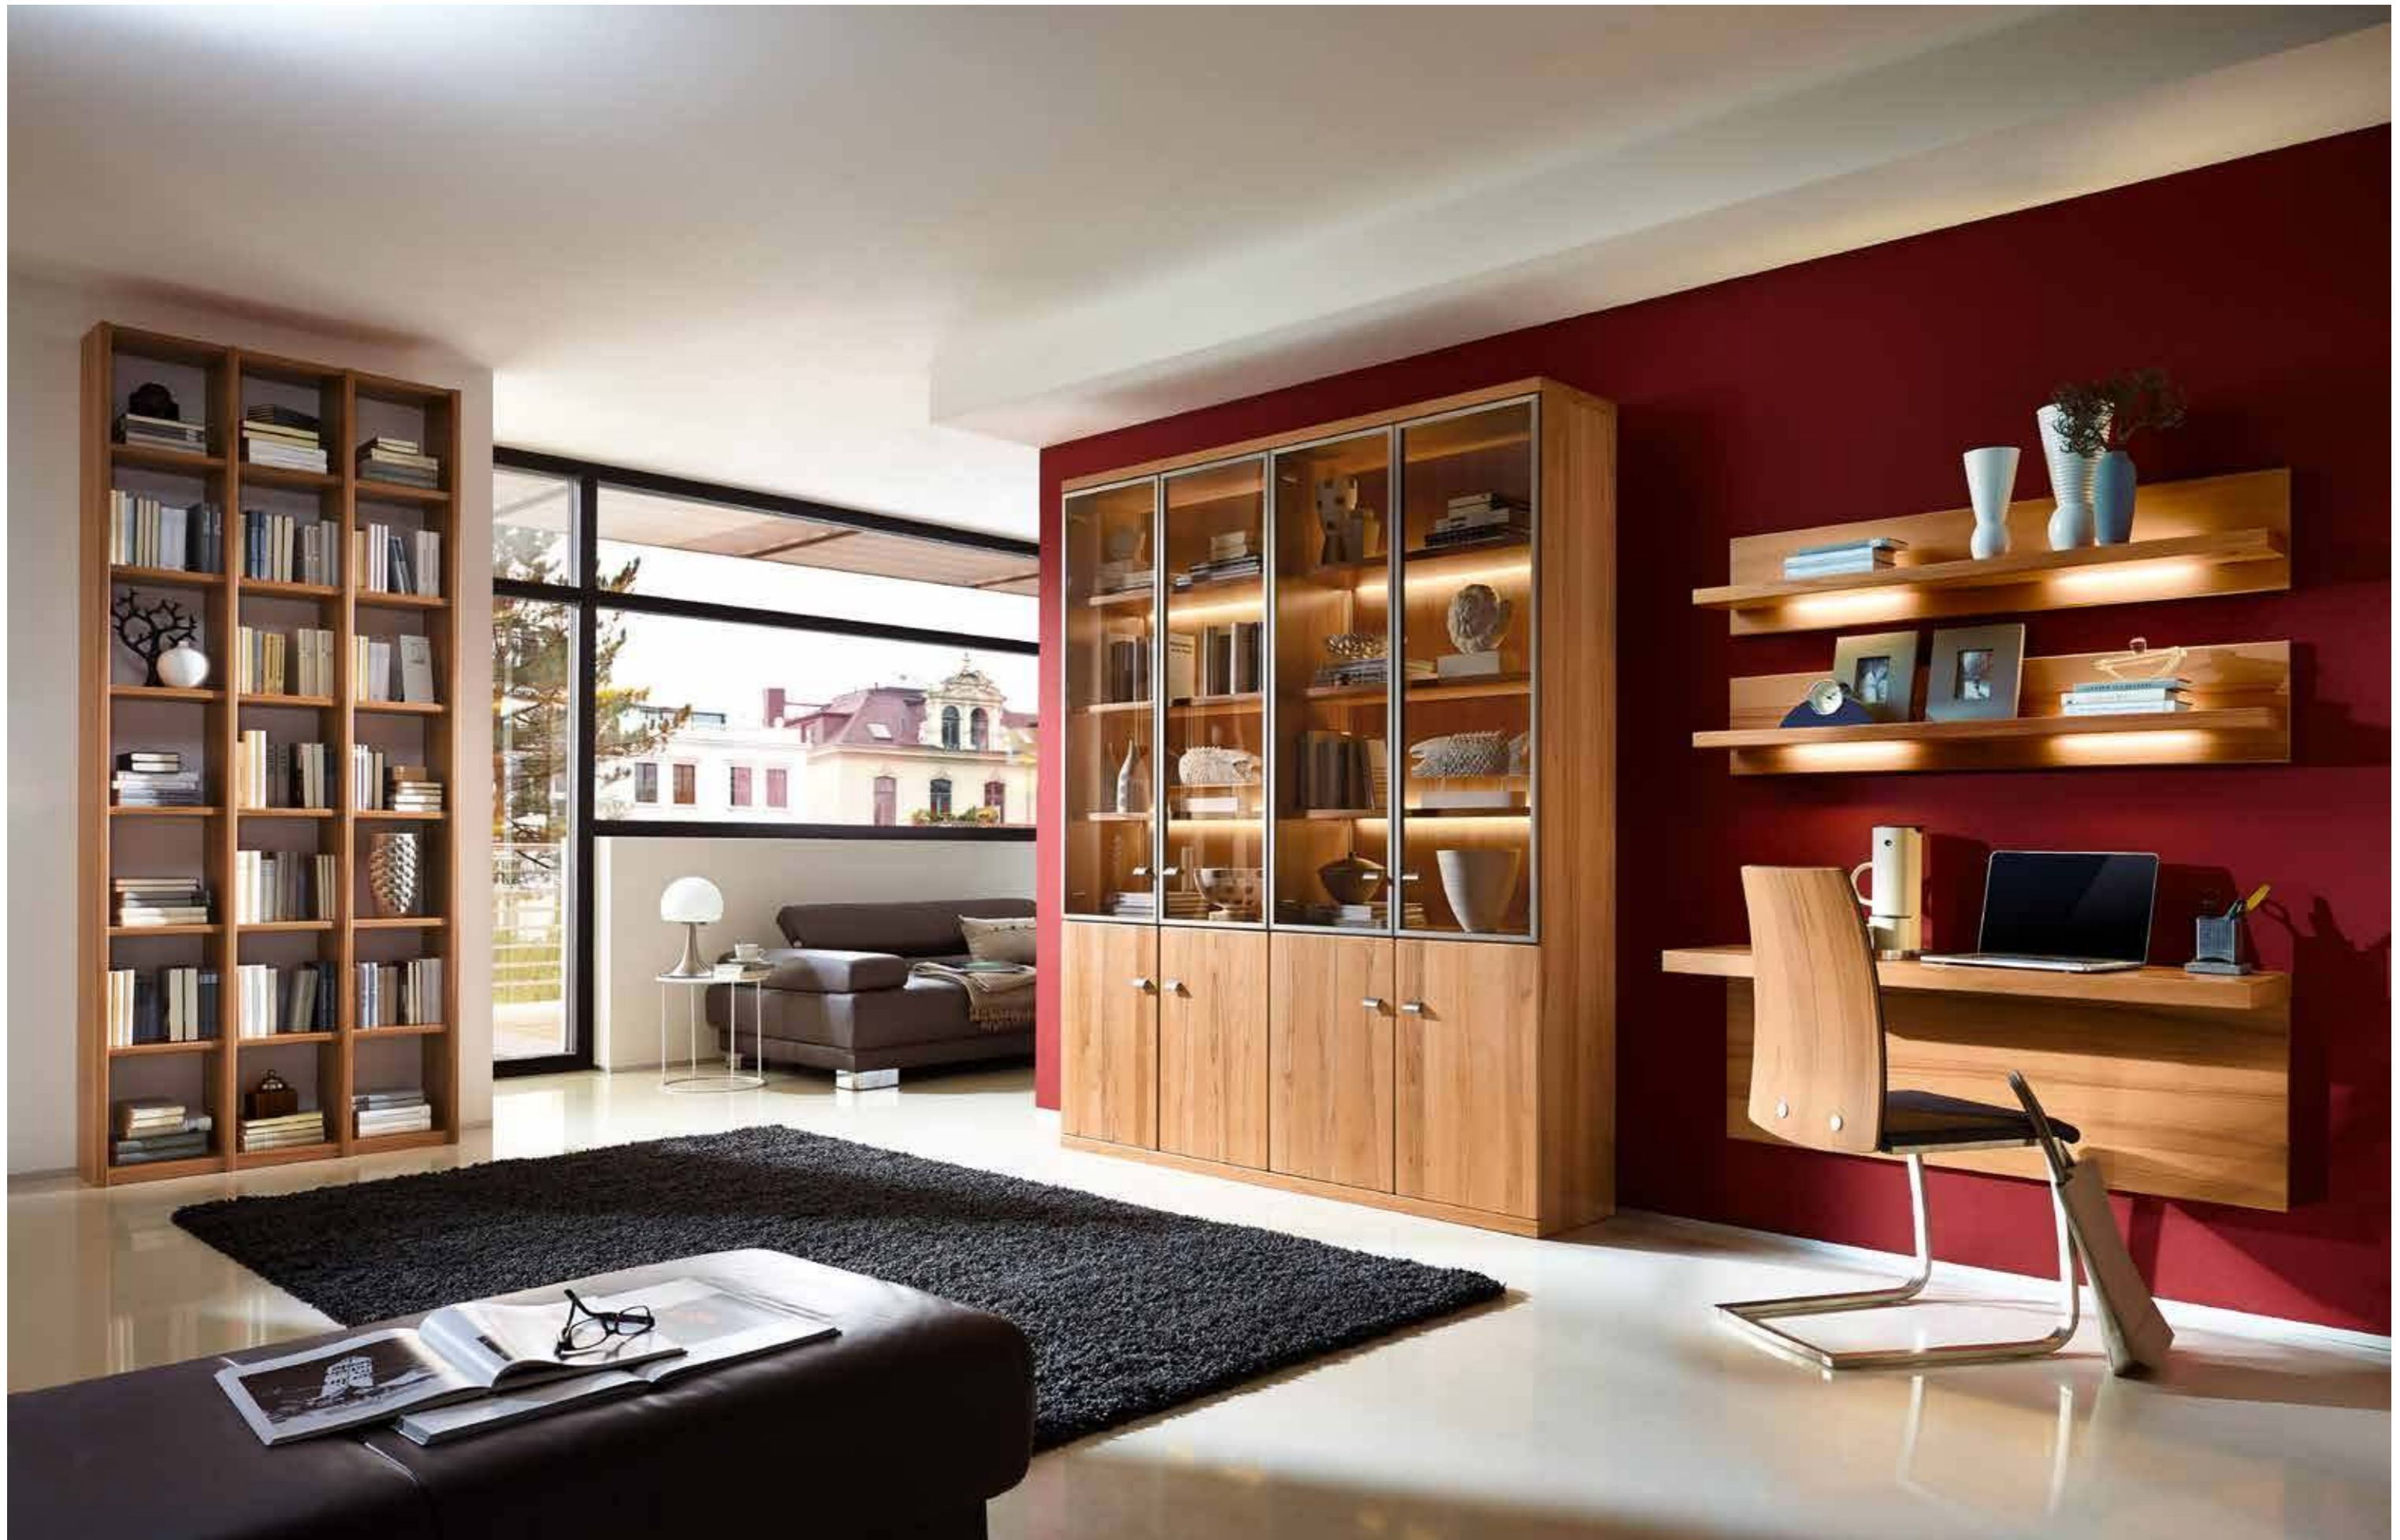

49760 Sideboard *Sideboard*  
 240,0 cm 87,6 cm 48,7 cm  
 OA – Asteiche *Knotty oak*  
 J7 – Schwarz matt *Black matt*