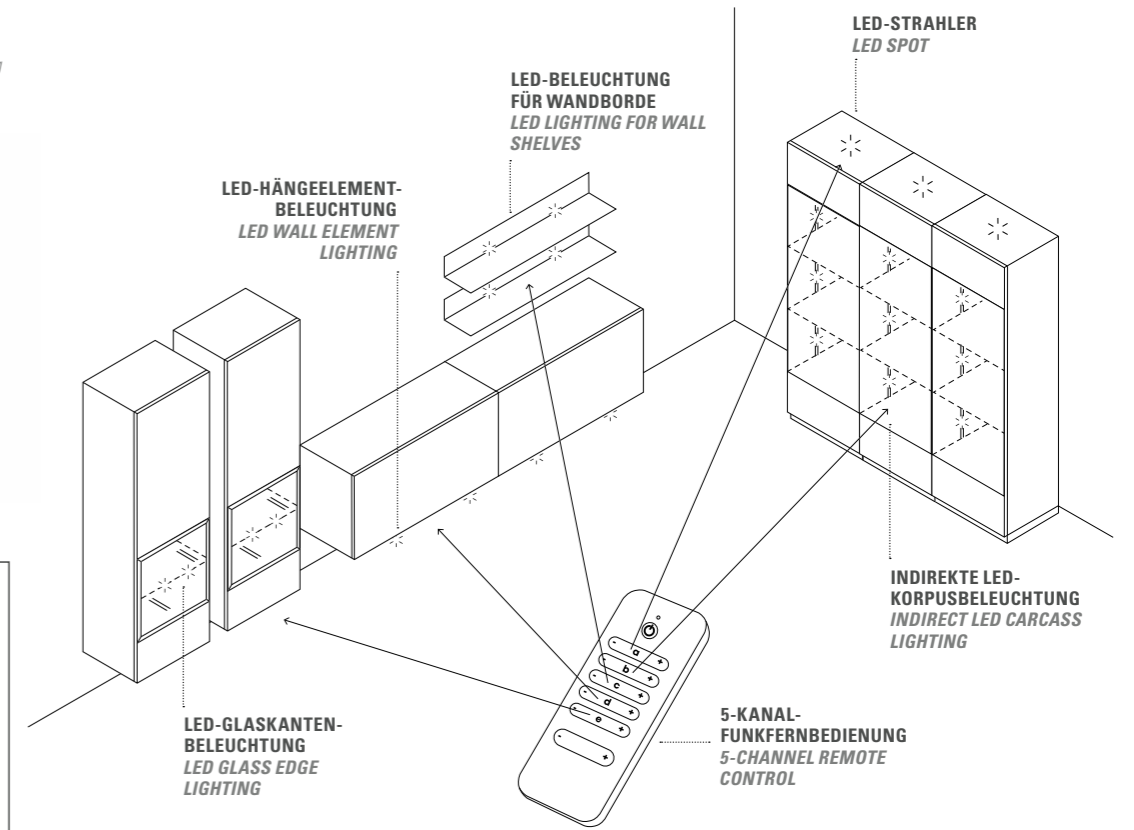

Von außen nicht zu erkennen: Die Komfort-Funktion wird beim Öffnen erkennbar. *Invisible from the outside: the comfort function becomes evident on opening.*

Komfort-Tablarauszug: Mit dem Komfort-Tablarauszug können Sie wertvollen Stauraum in Sideboard und Schrank nutzen. Die Auszüge kommen Ihnen beim Öffnen der Tür entgegen, so dass Sie bequem von oben hineingreifen und Sachen verstauen können – damit gehören schlecht zugängliche Ecken im Schrank der Vergangenheit an. *Comfort pull-out tray: The comfort pull-out tray enables you to use the valuable storage space in the sideboard and cupboard. The pull-outs move towards you as the door is opened so you can easily access them from above and put things away – making hard-to-reach cupboard corners a thing of the past.*