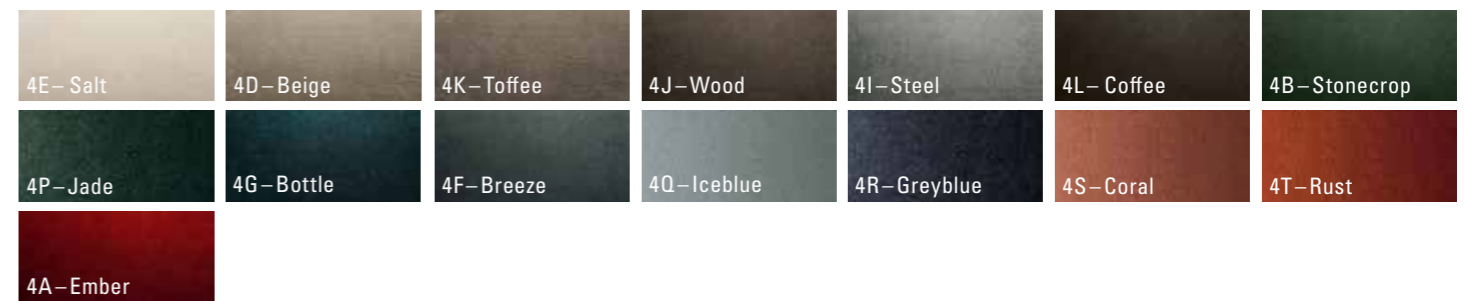

Velours CLOUD Velours CLOUD