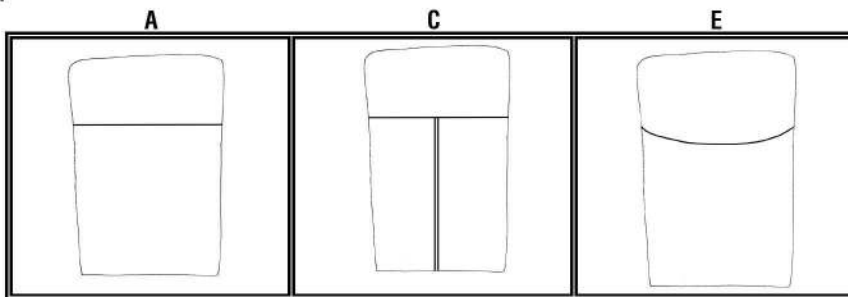

Premium-TV-Sessel wird nicht in
 Armteiloptik wie Garnitur geliefert!

*) Bitte bei jeder Bestellung angeben!
Ergonomie-Typen (S1, S2, M1, M2, L1 oder L2)
Sitzhöhe (45cm, 48cm oder 51cm)
Sitztiefe (51cm oder 53cm)
Rückenbild (A, C oder E)
 Bei PTV-Sesseln mit Drehteller immer den gewünschten Drehteller mit angeben!
 Bei Motoren immer Edelstahl-Bedienfeld oder Kabelhandschalter mit angeben!

Bestellhinweise:

- Wichtige Informationen für den Verkauf!

Ergonomie-Typen:

Sitzhöhe \ Sitztiefe	45cm	48cm	51cm
51cm Gesamttiefe: 80cm	S 1	M 1	L 1
53cm Gesamttiefe: 82cm	S 2	M 2	L 2

Rückenbild (RB):

PTV 1775

Premium-TV-Sessel wird nicht in Armteiloptik wie Garnitur geliefert!

*) Bitte bei jeder Bestellung angeben!

Ergonomie-Typen (S1, S2, M1, M2, L1 oder L2)

Sitzhöhe (45cm, 48cm oder 51cm)

Sitztiefe (51cm oder 53cm)