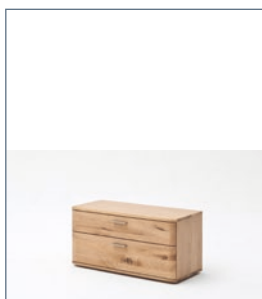

NIL14T80 Garderobebank

2 Schubkästen
B/H/T ca. 90/44/38 cm

Sitzkissen 02085SAN optional