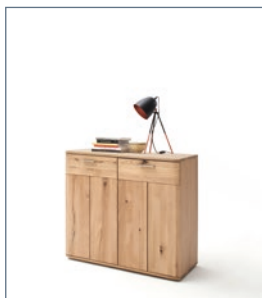

NIL14T86 Kommode

1 Schubkasten, 2 Türen (3 Einlegeböden)
 B/H/T ca. 65/102/38 cm

NIL14T90 Garderobepaneel

Hutablage, Kleiderstange, 6 Haken
 B/H/T ca. 90/114/29 cm

NIL14T93 Garderobenspiegel

B/H/T ca. 65/91/3 cm