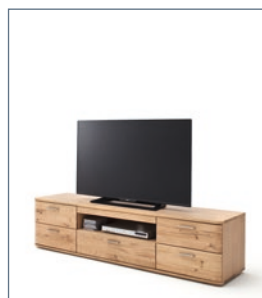

NIL14T70 Kommode

2 Türen (hinter jeder Tür 2 Einlegeböden)
 B/H/T ca. 100/86/44 cm

NIL14T72 Kommode

2 Türen (hinter jeder Tür 2 Einlegeböden) /
 3 Schubkästen
 B/H/T ca. 150/84/44 cm

NIL14T73 Kommode

4 Schubkästen
 B/H/T ca. 50/118/44 cm

NIL14T75 Kommode

4 Schubkästen / 1 Tür (2 Einlegeböden und
 1 fester Boden)
 B/H/T ca. 100/118/44 cm

NIL14T77 TV-Element

5 Schubkästen / 1 offenes Fach
 B/H/T ca. 175/44/44 cm
Fernsehgröße bis 75 Zoll

NIL14T78 TV-Element