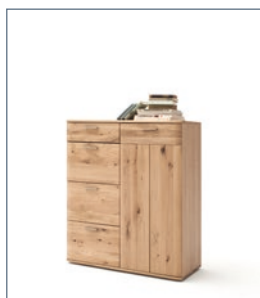

NIL14T86 Kommode

1 Schubkasten, 2 Türen (3 Einlegeböden)
 B/H/T ca. 65/102/38 cm

NIL14T90 Garderobepaneel

Hutablage, Kleiderstange, 6 Haken
 B/H/T ca. 90/114/29 cm

NIL14T93 Garderobenspiegel

B/H/T ca. 65/91/3 cm

NIL14T70 Kommode

2 Türen (hinter jeder Tür 2 Einlegeböden)
 B/H/T ca. 100/86/44 cm

NIL14T72 Kommode

2 Türen (hinter jeder Tür 2 Einlegeböden) /
 3 Schubkästen
 B/H/T ca. 150/84/44 cm

NIL14T73 Kommode

4 Schubkästen
 B/H/T ca. 50/118/44 cm

NIL14T75 Kommode

4 Schubkästen / 1 Tür (2 Einlegeböden und
 1 fester Boden)
 B/H/T ca. 100/118/44 cm

NIL14T77 TV-Element

5 Schubkästen / 1 offenes Fach
 B/H/T ca. 175/44/44 cm
Fernsehgröße bis 75 Zoll

NIL14T78 TV-Element