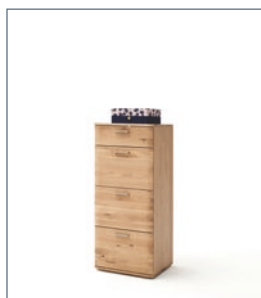

Sitzkissen 02085SAN optional

NIL14T80 Garderobebank

2 Schubkästen
 B/H/T ca. 90/44/38 cm

Sitzkissen 02085SAN optional

NIL14T83 Garderobenschrank

2 Türen (2 feste Böden/5 Einlegeböden/
 Kleiderstange)
 B/H/T ca. 65/197/38 cm

NIL14T86 Kommode

1 Schubkasten, 2 Türen (3 Einlegeböden)
 B/H/T ca. 65/102/38 cm

NIL14T90 Garderobepaneel

Hutablage, Kleiderstange, 6 Haken
 B/H/T ca. 90/114/29 cm

NIL14T93 Garderobenspiegel

B/H/T ca. 65/91/3 cm

NIL14T70 Kommode

2 Türen (hinter jeder Tür 2 Einlegeböden)
 B/H/T ca. 100/86/44 cm

NIL14T72 Kommode

2 Türen (hinter jeder Tür 2 Einlegeböden) /
 3 Schubkästen
 B/H/T ca. 150/84/44 cm

NIL14T73 Kommode

4 Schubkästen
 B/H/T ca. 50/118/44 cm