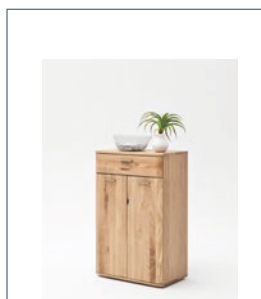

Balkeneiche Bianco massiv DL geölt
 Eiche Bianco furniert geölt
 Eiche Bianco Melamin Nachbildung
 Eiche HDF Nachbildung
 Unterflurführung gedämpft
 gedämpft
 Metall

NIL14K01 Garderoben Set 1

bestehend aus: T83/T80/T90/T86/T93
 B/H/T ca. 240/197/38 cm

Sitzkissen 02085SAN optional

NIL14T80 Garderobebank

2 Schubkästen
 B/H/T ca. 90/44/38 cm

Sitzkissen 02085SAN optional

NIL14T83 Garderobenschrank

2 Türen (2 feste Böden/5 Einlegeböden/
 Kleiderstange)
 B/H/T ca. 65/197/38 cm

NIL14T86 Kommode

1 Schubkasten, 2 Türen (3 Einlegeböden)
 B/H/T ca. 65/102/38 cm

NIL14T90 Garderobepaneel

Hutablage, Kleiderstange, 6 Haken
 B/H/T ca. 90/114/29 cm

NIL14T93 Garderobenspiegel

B/H/T ca. 65/91/3 cm