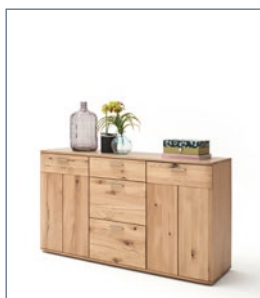

NIL14T72 Kommode

2 Türen (hinter jeder Tür 2 Einlegeböden) /
3 Schubkästen
B/H/T ca. 150/84/44 cm