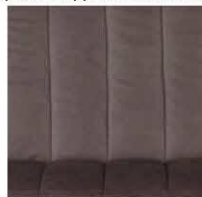

Option: Rippenform Innenseite