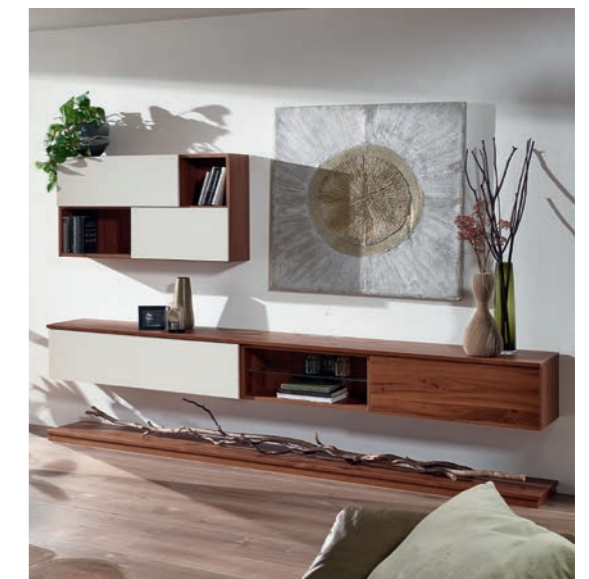

mit Eckbankgruppe Selecto 600, Holz: Risseiche Samtlack, Bezug: Rodéo 9 anthrazit, Akzent bei Tessaro TE30R: Metall-Rost

ABBILDUNG OBEN:

Korpus Einzelement Tessaro TE30R,

Holz: Risseiche Samtlack, Akzent bei Tessaro TE30R: Metall-Rost