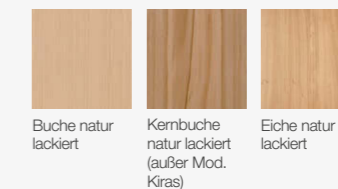

Stuhl Mod. Pias, Sitz / Lehne gepolstert, Gestell Holz

Stuhl Mod. Pias-A, mit Armlehne, Sitz / Lehne gepolstert, Gestell Holz

Stuhl Mod. Taras, Sitz / Lehne gepolstert, Gestell Holz

Stuhl Mod. Taras-A, mit Armlehne, Sitz / Lehne gepolstert, Gestell Holz

Lieferbare Oberflächen:

GROSSE Stoffauswahl PREISGLEICH

Lieferbare Bezüge:
Große Stoffauswahl preisgleich (siehe Register bezugsstoffe /8)

system classic