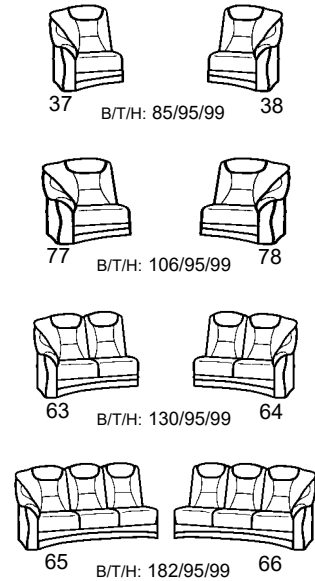

Zusammenstellung:
83Y / 59 / 66 / 01
Bezug:
22 Longlife Rustika brasil

PLANOPLY¹

1551

Variante 83Y
mit Vorzieh-Funktion

Typenplan 1551

Verarbeitung

leger

Eckelemente

Abschlusselemente ohne Funktion

runde Abschlusselemente

Abschlusselemente mit Betten

Sitzen - Liegen - Entspannen

Abschlusselemente mit Stauraum

Abschlusselemente mit Vorziehcouch

Zwischenelemente

82 cm = Variante 35
72 cm = Variante 10
62 cm = Variante 08
57 cm = Variante 36
52 cm = Variante 07