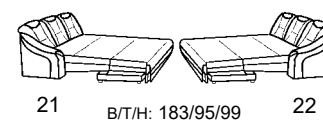

Zusammenstellung:
83Y / 59 / 66 / 01
Bezug:
22 Longlife Rustika brasil

PLANOPLY¹

1551

Variante 83Y
mit Vorzieh-Funktion

Typenplan 1551

Verarbeitung

leger

Eckelemente

Abschlusselemente ohne Funktion

runde Abschlusselemente

Abschlusselemente mit Betten

Sitzen - Liegen - Entspannen

Abschlusselemente mit Stauraum

Abschlusselemente mit Vorziehcouch

Zwischenelemente

82 cm = Variante 35
72 cm = Variante 10
62 cm = Variante 08
57 cm = Variante 36
52 cm = Variante 07