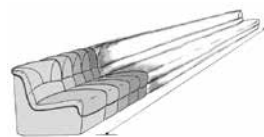

Zusammenstellung:
83Y / 59 / 66 / 01
Bezug:
22 Longlife Rustika brasil

PLANOPLY¹

1551

Variante 83Y
mit Vorzieh-Funktion

Typenplan 1551

Verarbeitung

leger

Eckelemente

Abschlusselemente ohne Funktion

runde Abschlusselemente

Abschlusselemente mit Betten

Sitzen - Liegen - Entspannen

Abschlusselemente mit Stauraum

Abschlusselemente mit Vorziehcouch

Zwischenelemente

82 cm = Variante 35
72 cm = Variante 10
62 cm = Variante 08
57 cm = Variante 36
52 cm = Variante 07

Sofa - Sessel - Hocker