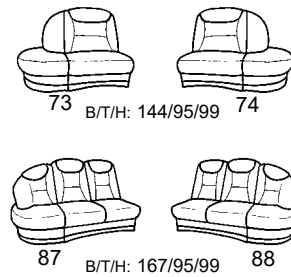

Zusammenstellung:
83Y / 59 / 66 / 01
Bezug:
22 Longlife Rustika brasil

PLANOPLY¹

1551

Variante 83Y
mit Vorzieh-Funktion

Typenplan 1551

Verarbeitung

leger

Eckelemente

Abschlusselemente ohne Funktion

runde Abschlusselemente

Abschlusselemente mit Betten

Sitzen - Liegen - Entspannen

Abschlusselemente mit Stauraum

Abschlusselemente mit Vorziehcouch

Zwischenelemente

82 cm = Variante 35
72 cm = Variante 10
62 cm = Variante 08
57 cm = Variante 36
52 cm = Variante 07

Sofa - Sessel - Hocker