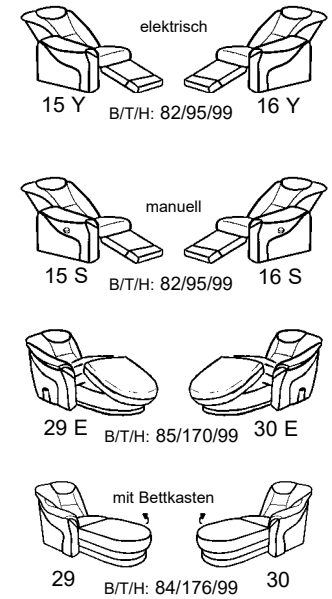

Zusammenstellung:
83Y / 59 / 66 / 01
Bezug:
22 Longlife Rustika brasil

PLANOPLY¹

1551

Variante 83Y
mit Vorzieh-Funktion

Typenplan 1551

Verarbeitung

leger

Eckelemente

Abschlusselemente ohne Funktion

runde Abschlusselemente

Abschlusselemente mit Betten

Sitzen - Liegen - Entspannen

Abschlusselemente mit Stauraum

Abschlusselemente mit Vorziehcouch

Zwischenelemente

82 cm = Variante 35
72 cm = Variante 10
62 cm = Variante 08
57 cm = Variante 36
52 cm = Variante 07

Sofa - Sessel - Hocker