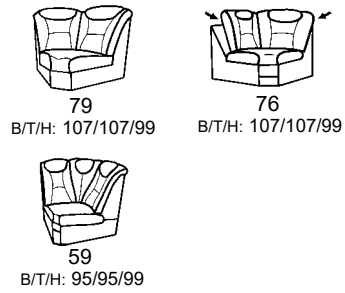

Zusammenstellung:
83Y / 59 / 66 / 01
Bezug:
22 Longlife Rustika brasil

PLANOPLY¹

1551

Variante 83Y
mit Vorzieh-Funktion

Typenplan 1551

Verarbeitung

leger

Eckelemente

Abschlusselemente ohne Funktion

runde Abschlusselemente

Abschlusselemente mit Betten

Sitzen - Liegen - Entspannen

Abschlusselemente mit Stauraum

Abschlusselemente mit Vorziehcouch

Zwischenelemente

82 cm = Variante 35
72 cm = Variante 10
62 cm = Variante 08
57 cm = Variante 36
52 cm = Variante 07

Sofa - Sessel - Hocker