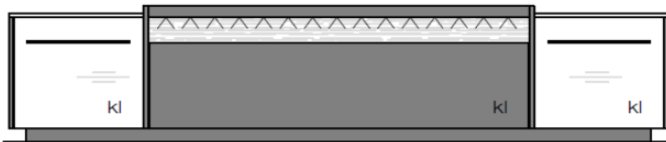

B / H / T: ca. 223 / 46 / 50 cm

Preisgruppe 1

630101

Lowboard auf Sockel
optional mit LED-Lichtleiste der strukturierten Altholzblende (1 x 22-72)
3 Klappen
1 Kabeldurchlass im Deckblatt
1 Kabeldurchlass in der Rückwand