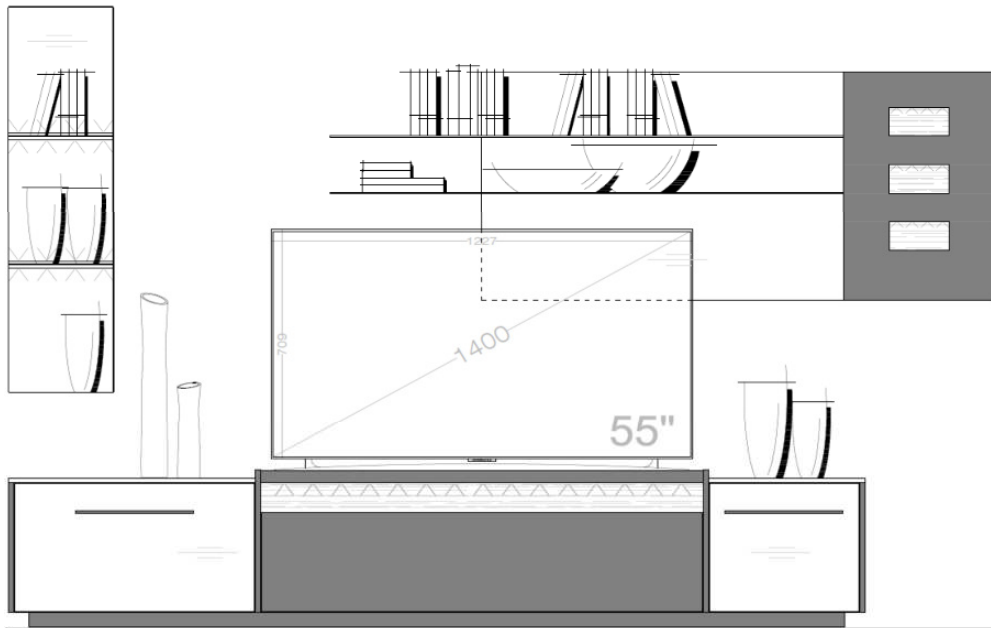

Kombinationen

Set 63 0002

B / H / T: ca. 287 / 191 / 50

Wohnwand - bestehend aus Typen (von links nach rechts):

- 1 x 630202 ... **Lowboard** auf Sockel
- 1 x 630515 **Metallregal** mit Rückwand in Votaneiche NB
- 1 x 630504 **Designpaneel** mit Metallablagen und strukturierten Altholzblenden