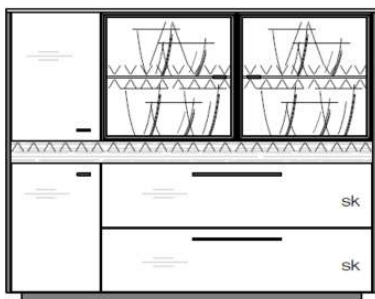

Highboard auf Sockel

- optional mit LED-Lichtleiste der strukturierten Altholzblende (1 x 22-73)
- optional mit LED-Beleuchtung im Vitrinenfach (2 x 22-86)
- optional mit LED-Glasbodenbeleuchtung im Vitrinenfach (2 X 22-51)
- optional mit Designrückwand in Votaneiche (1 x 801-13)
- 2 Türen
- 2 Vitrinentüren mit Aluminiumrahmen in Schiefer Grau
- 2 Schübe

B / H / T: ca. 144 / 122 / 40 cm

Preisgruppe 1

630205

Zubehör

1. Beleuchtungen

- a) **LED Controller**, inkl. Fernbedienung 22-89 á
- b) **LED Unterbauspot** für Vitrinenfach 22-86 á
- c) **LED Lichtleiste**, für Altholzblende 22-71 á
- d) **LED Lichtleiste**, für Vitrinenfach 22-73 á
- e) **LED Glasbodenbel.** für Vitrinenfächer 22-51 á

2. Designrückwände

- a) **Designrückwand**, für Vitrinenfach 630104 / 630204 800-13 á
- b) **Designrückwand**, für Vitrinenfach 630105 / 630205 801-13 á

Wählen Sie Ihre Wunschkombination

Codierung

Frontausführung	Korpuserausführung
	Preisgruppe 1
Votaneiche NB	Schiefer Grau Lack Silk * Abdeckblätter in Votaneiche NB * Griffe Schiefer Grau
	.. - 04