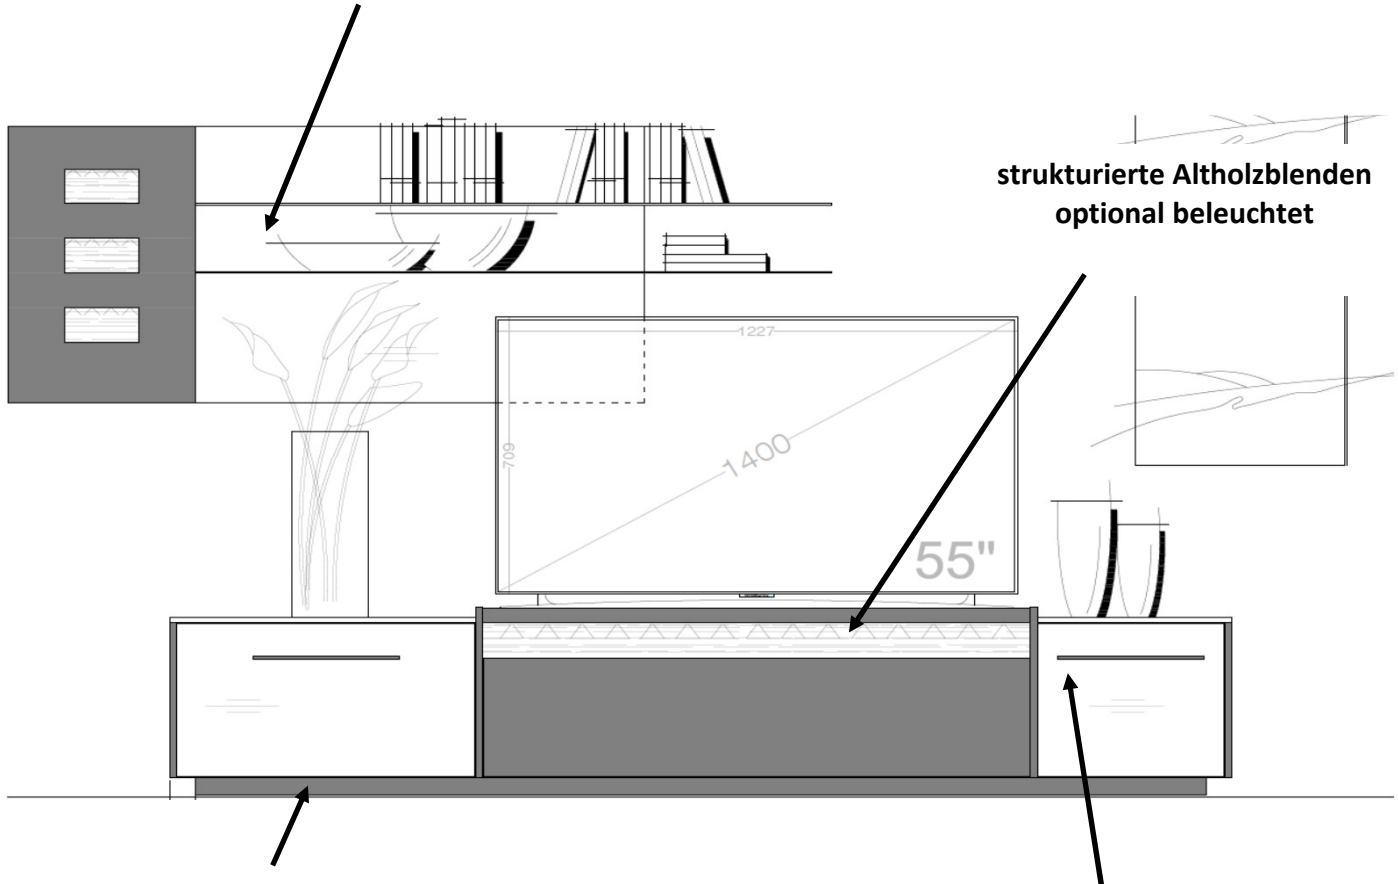

DIE HAUSMARKE

12/2019

- zerlegt -

Light Line 10

DAS ORIGINAL

■ ■ ■ Made in Germany

Wandpaneel mit Metallablagen
(Schiefer Grau pulverbeschichtet)

strukturierte Altholzblenden
optional beleuchtet

Low- und Sideboard wahlweise in 2
Sockelvarianten lieferbar

edle Aluminiumgriffe - und Rahmen
(Schiefer Grau pulverbeschichtet)

- QUALITÄT IM DETAIL -

Ihr Fachhändler:

Kombinationen

Set 63 0001

B / H / T: ca. 287 / 171 / 50