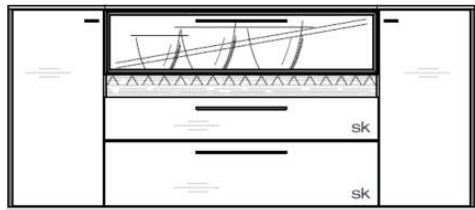

Sideboards & Highboards

Sideboard auf höhenverstellbarem Fuß

- optional mit LED-Beleuchtung im Vitrinenfach (2 x 22-86)
- optional mit LED-Lichtleiste der strukturierten Altholzblende (1 x 22-71)
- optional mit Designrückwand in Votaneiche (1 x 800-13)
- 2 Türen
- 2 Schübe
- 1 Vitrinenklappe mit Aluminiumrahmen in Schiefer Grau