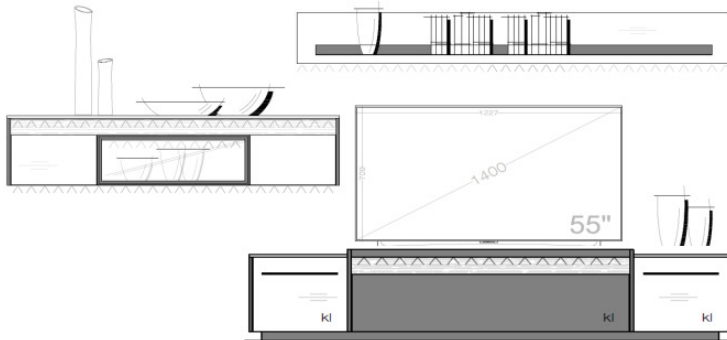

Kombinationen

Set 63 0003

B / H / T: ca. 329 / 207 / 50

Wohnwand - bestehend aus Typen (von links nach rechts):

- 1 x 630510 ... Hängeelement TA links
- 1 x 630512 ... Hängevitrine TA links
- 1 x 630201 ... Lowboard auf Sockel
- 1 x 630503 ... Wandboard mit Metallablage

Set 630003F (Fuß) Set 630003S (Sockel)

Preisgruppe 1

Set 63 0004

B / H / T: ca. 333 / 171 / 50

Wohnwand - bestehend aus Typen (von links nach rechts):

- 1 x 630514 ... Hängeelement mit Vitrinenfach
- 1 x 630201 ... Lowboard auf Sockel
- 1 x 630503 ... Wandboard mit Metallablage