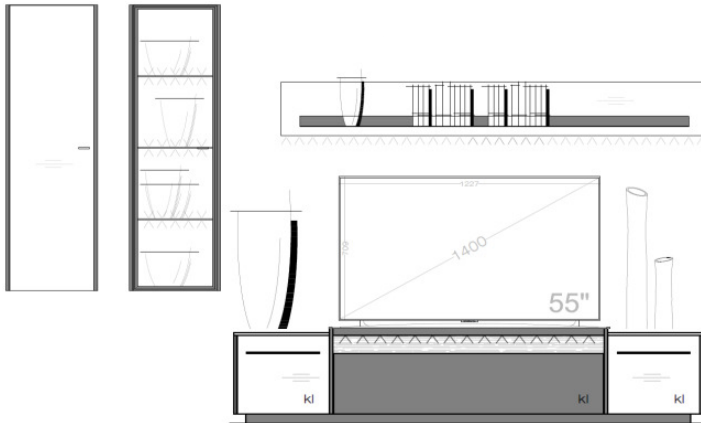

	Set 630005F (Fuß)	Set 630005S (Sockel)
Preisgruppe 1		

Wählen Sie Ihre Wunschkombination

Codierung

Frontausführung	Korpuserausführung
	Preisgruppe 1
Votaneiche NB	Schiefer Grau * Abdeckblätter in Votaneiche NB * Griffe Schiefer Grau
	.. - 04

Kombinationen

Set 63 0003

B / H / T: ca. 329 / 207 / 50

Wohnwand - bestehend aus Typen (von links nach rechts):

- 1 x 630510 ... Hängeelement TA links
- 1 x 630512 ... Hängevitrine TA links
- 1 x 630201 ... Lowboard auf Sockel
- 1 x 630503 ... Wandboard mit Metallablage

Set 630003F (Fuß) Set 630003S (Sockel)

Preisgruppe 1

Set 63 0004

B / H / T: ca. 333 / 171 / 50

Wohnwand - bestehend aus Typen (von links nach rechts):

- 1 x 630514 ... Hängeelement mit Vitrinenfach
- 1 x 630201 ... Lowboard auf Sockel
- 1 x 630503 ... Wandboard mit Metallablage