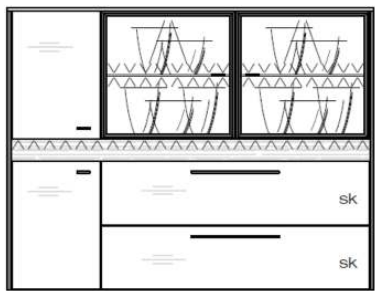

Highboard auf höhenverstellbarem Fuß

- optional mit LED-Lichtleiste der strukturierten Altholzblende (1 x 22-73)
- optional mit LED-Beleuchtung im Vitrinenfach (2 x 22-86)
- optional mit LED-Glasbodenbeleuchtung im Vitrinenfach (2 X 22-51)
- optional mit Designrückwand in Votaneiche (1 x 801-13)
- 2 Türen
- 2 Vitrinentüren mit Aluminiumrahmen in Schiefer Grau
- 2 Schübe

B / H / T: ca. 144 / 118 / 40 cm

Preisgruppe 1

630105