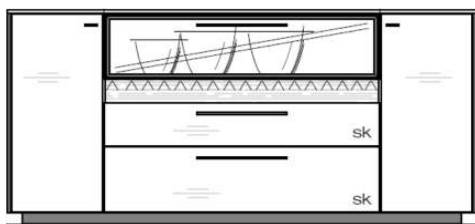

Sideboard auf Sockel

- optional mit LED-Beleuchtung im Vitrinenfach (2 x 22-86)
- optional mit LED-Lichtleiste der strukturierten Altholzblende (1 x 22-71)
- optional mit Designrückwand in Votaneiche (1 x 800-13)
- 2 Türen
- 2 Schübe
- 1 Vitrinenklappe mit Aluminiumrahmen in Schiefer Grau

B / H / T: ca. 179 / 87 / 40 cm

Preisgruppe 1

630204