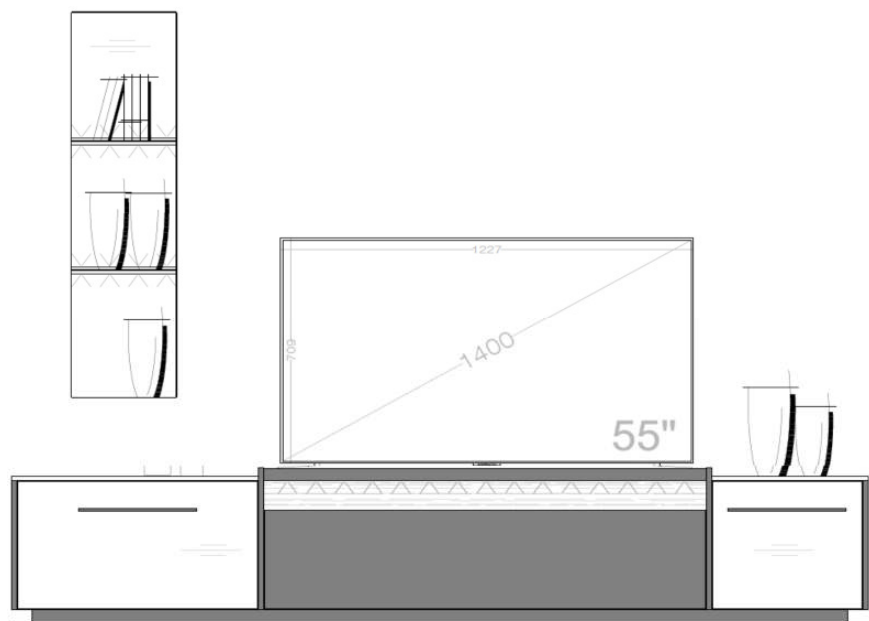

Kombinationen

Set 63 0005

B / H / T: ca. 250 / 191 / 50

Wohnwand - bestehend aus Typen (von links nach rechts):

- 1 x 630202 ... Lowboard auf Sockel
- 1 x 630515 Metallregal mit Rückwand in Votaneiche NB

Zubehör