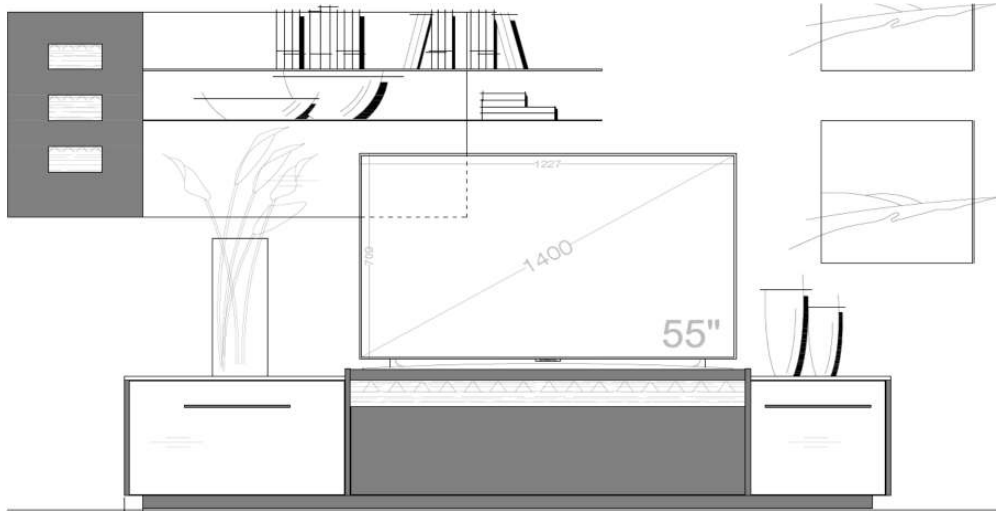

DIE HAUSMARKE

12/2019

- zerlegt -

Light Line 10

DAS ORIGINAL

■ ■ ■ Made in Germany

Wandpaneel mit Metallablagen
(Schiefer Grau pulverbeschichtet)

strukturierte Altholzblenden
optional beleuchtet

Low- und Sideboard wahlweise in 2
Sockelvarianten lieferbar

edle Aluminiumgriffe - und Rahmen
(Schiefer Grau pulverbeschichtet)

- QUALITÄT IM DETAIL -

Ihr Fachhändler:

Kombinationen

Set 63 0001

B / H / T: ca. 287 / 171 / 50

Wohnwand - bestehend aus Typen (von links nach rechts):

- 1 x 630202 ... **Lowboard** auf Sockel
- 1 x 630504 **Designpaneel** mit Metallablagen und strukturierten Altholzblenden

Zubehör

1 Beleuchtungen allgemein