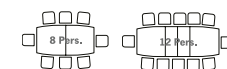

ZUS. EINLAGE 0250-4200
Colorado Nussbaum geölt

STUHL 2421-42C5 INA
Colorado Nussbaum geölt
Bezug: Rom beige
BHT 46/100/59 cm

DINING TABLE 5377-4201
Colorado walnut oiled finish
LWH 190/100/75 cm
INSET 0250-4200
Colorado walnut oiled finish