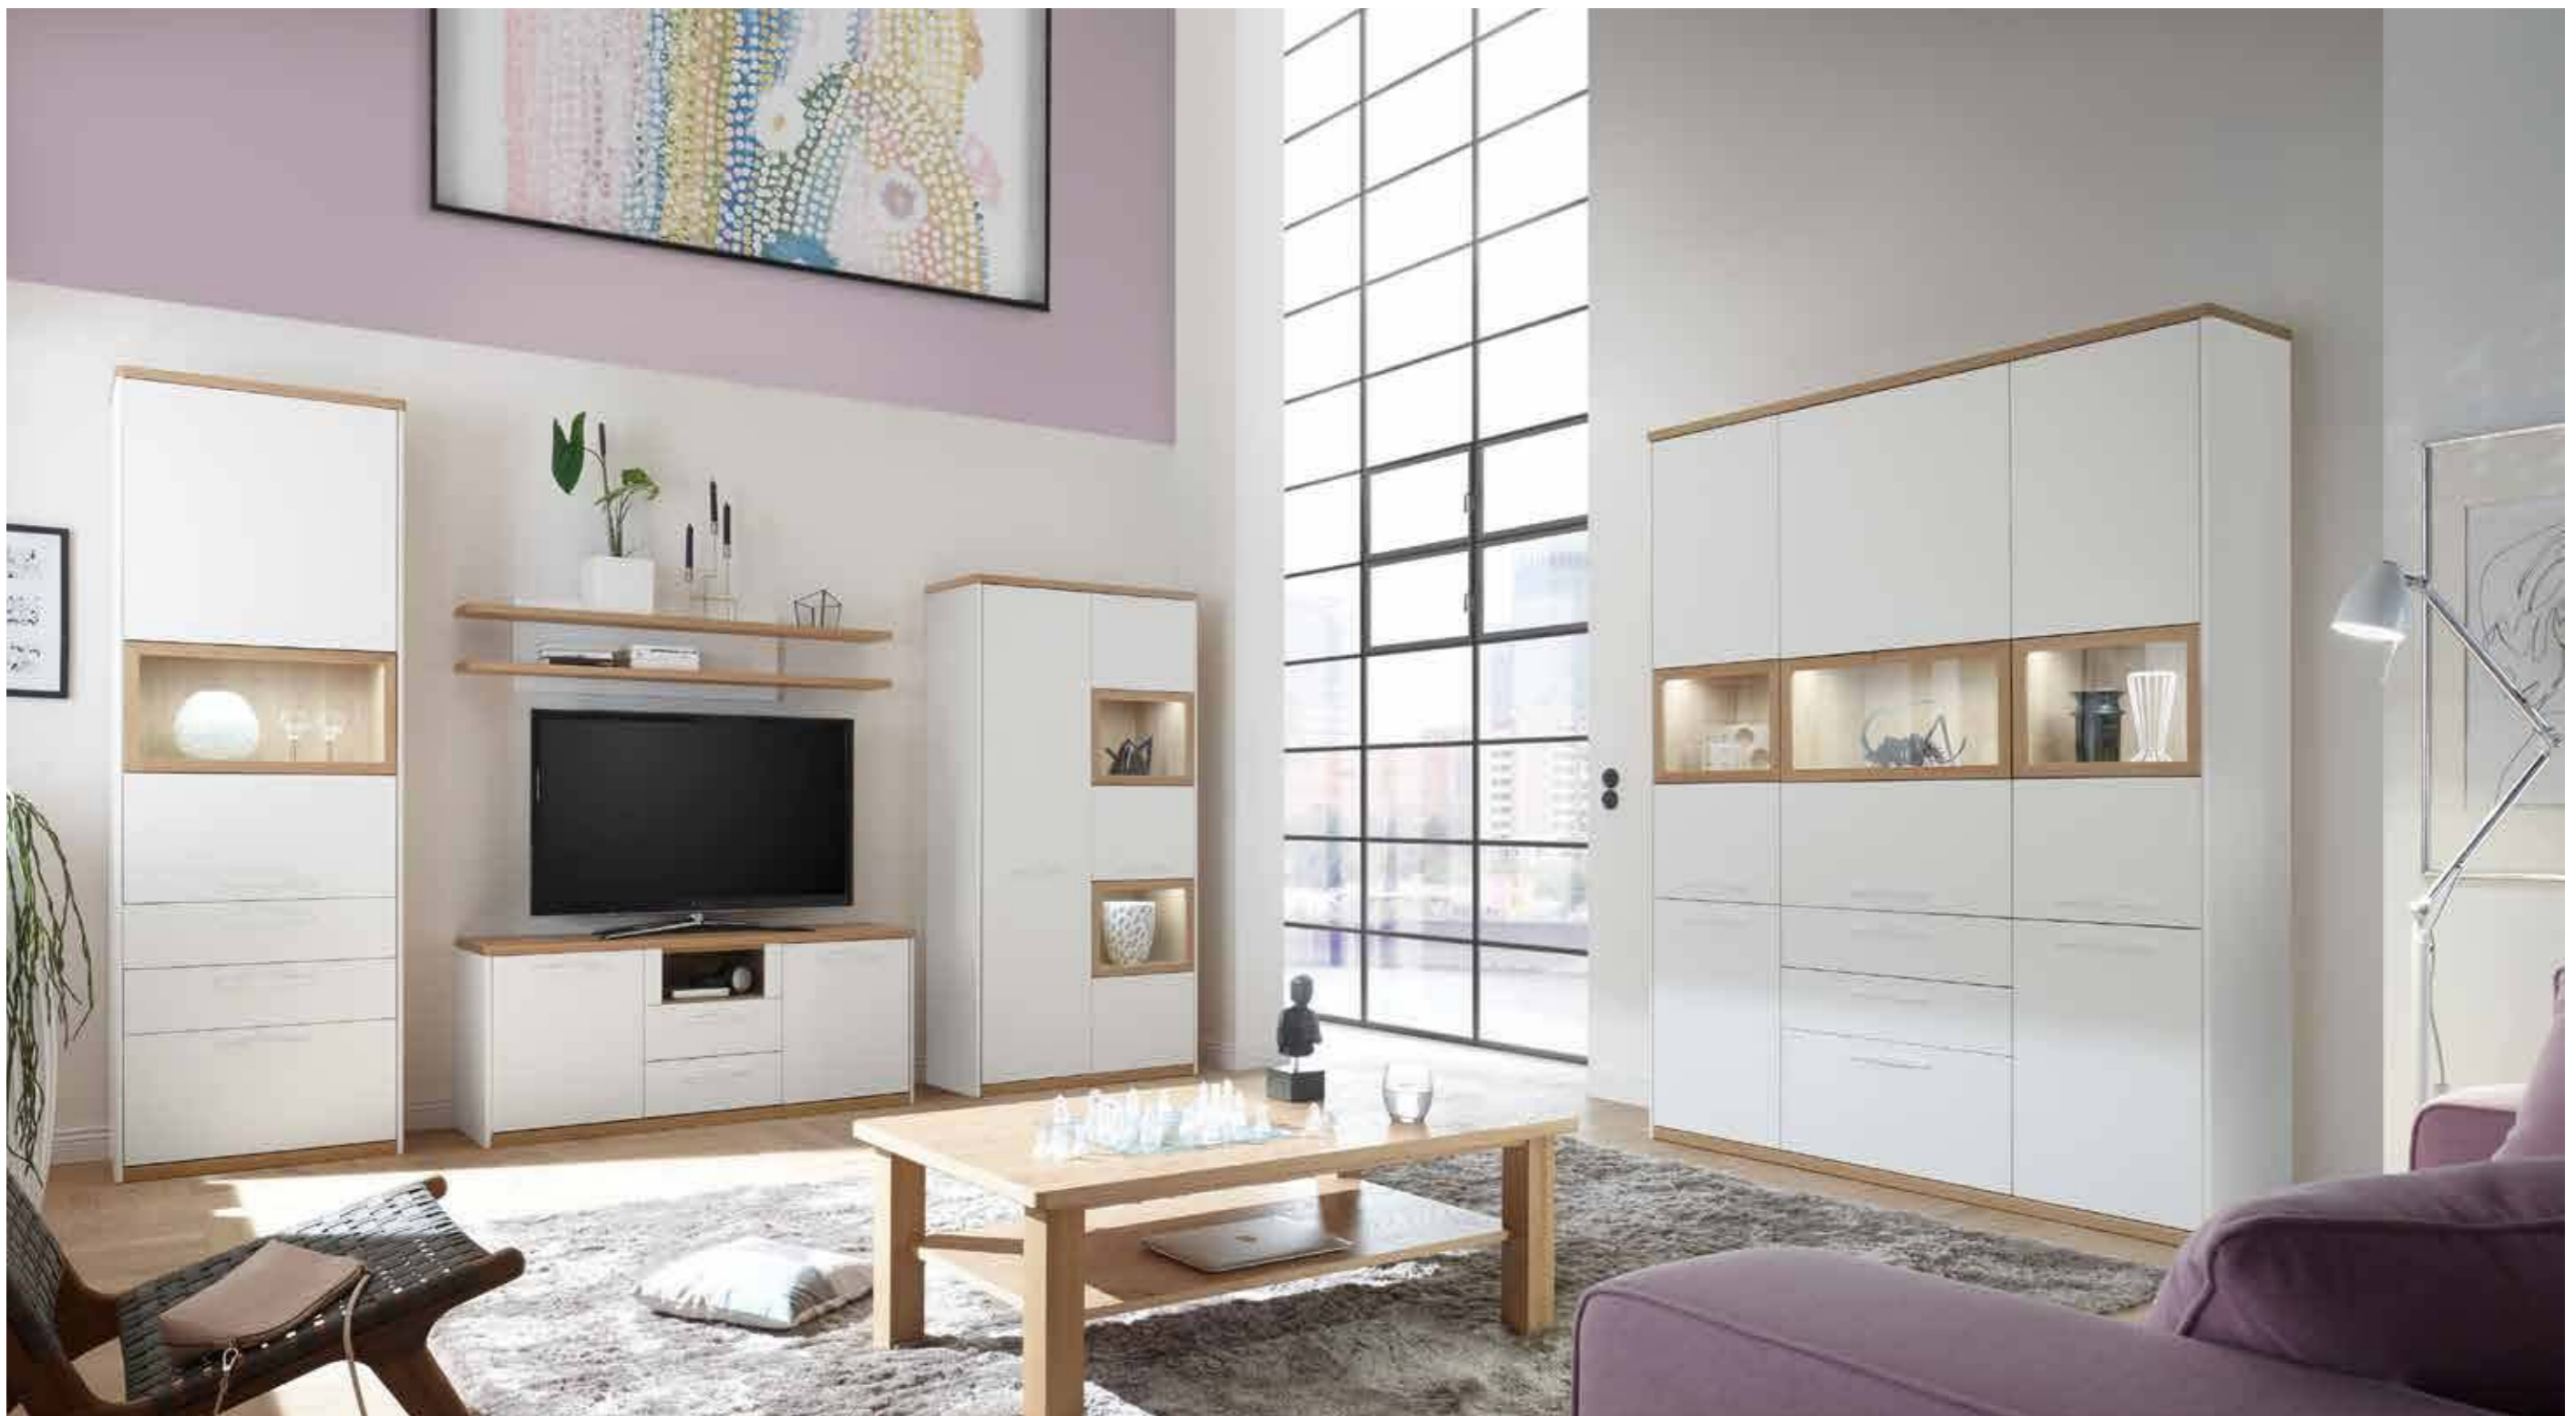

MADIE Sideboard 3214 B165,5 H77,6 T41cm, Lack weiß - Birke mit Griff MA1

MADIE TV-Sideboard 3204 B165,5 H77,6 T41 cm, Lack weiß - Eiche, Griff MA1 ❖ Couchtisch 0391 B120 H45 T70 cm, Eiche

MADIE Couchtisch 0391 B120 H45 T70 cm, Eiche, weiß und Birke