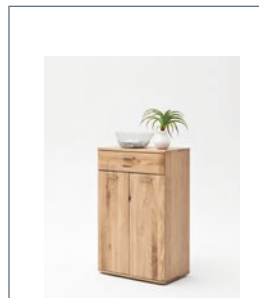

Balkeneiche Bianco massiv DL geölt
 Eiche Bianco furniert geölt
 Eiche Bianco Melamin Nachbildung
 Eiche HDF Nachbildung
 Unterflurführung gedämpft
 gedämpft
 Metall

NIL14K01 Garderoben Set 1

bestehend aus: T83/T80/T90/T86/T93
 B/H/T ca. 240/197/38 cm

Sitzkissen 02085SAN optional

NIL14T80 Garderobebank

2 Schubkästen
 B/H/T ca. 90/44/38 cm

Sitzkissen 02085SAN optional

NIL14T83 Garderobenschrank

2 Türen (2 feste Böden/5 Einlegeböden/
 Kleiderstange)
 B/H/T ca. 65/197/38 cm

NIL14T86 Kommode

1 Schubkasten, 2 Türen (3 Einlegeböden)
 B/H/T ca. 65/102/38 cm

NIL14T90 Garderobepaneel

Hutablage, Kleiderstange, 6 Haken
 B/H/T ca. 90/114/29 cm

NIL14T93 Garderobenspiegel

B/H/T ca. 65/91/3 cm