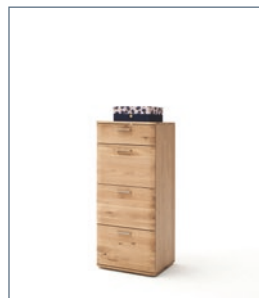

Sitzkissen 02085SAN optional

NIL14T80 Garderobebank

2 Schubkästen
 B/H/T ca. 90/44/38 cm

Sitzkissen 02085SAN optional

NIL14T83 Garderobenschrank

2 Türen (2 feste Böden/5 Einlegeböden/
 Kleiderstange)
 B/H/T ca. 65/197/38 cm

NIL14T86 Kommode

1 Schubkasten, 2 Türen (3 Einlegeböden)
 B/H/T ca. 65/102/38 cm

NIL14T90 Garderobepaneel

Hutablage, Kleiderstange, 6 Haken
 B/H/T ca. 90/114/29 cm

NIL14T93 Garderobenspiegel

B/H/T ca. 65/91/3 cm

NIL14T70 Kommode

2 Türen (hinter jeder Tür 2 Einlegeböden)
 B/H/T ca. 100/86/44 cm

NIL14T72 Kommode

2 Türen (hinter jeder Tür 2 Einlegeböden) /
 3 Schubkästen
 B/H/T ca. 150/84/44 cm

NIL14T73 Kommode

4 Schubkästen
 B/H/T ca. 50/118/44 cm