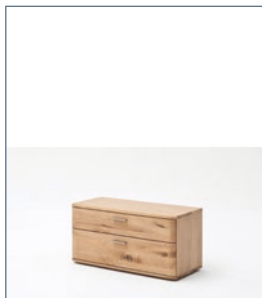

NIL14T80 Garderobebank

2 Schubkästen
B/H/T ca. 90/44/38 cm

Sitzkissen 02085SAN optional