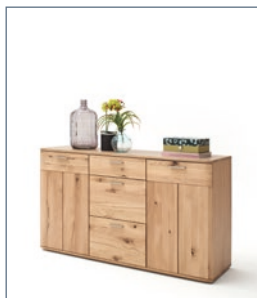

NIL14T72 Kommode

2 Türen (hinter jeder Tür 2 Einlegeböden) /
3 Schubkästen
B/H/T ca. 150/84/44 cm