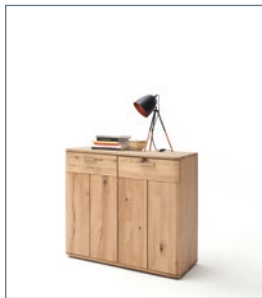

NIL14T86 Kommode

1 Schubkasten, 2 Türen (3 Einlegeböden)
 B/H/T ca. 65/102/38 cm

NIL14T90 Garderobepaneel

Hutablage, Kleiderstange, 6 Haken
 B/H/T ca. 90/114/29 cm

NIL14T93 Garderobenspiegel

B/H/T ca. 65/91/3 cm