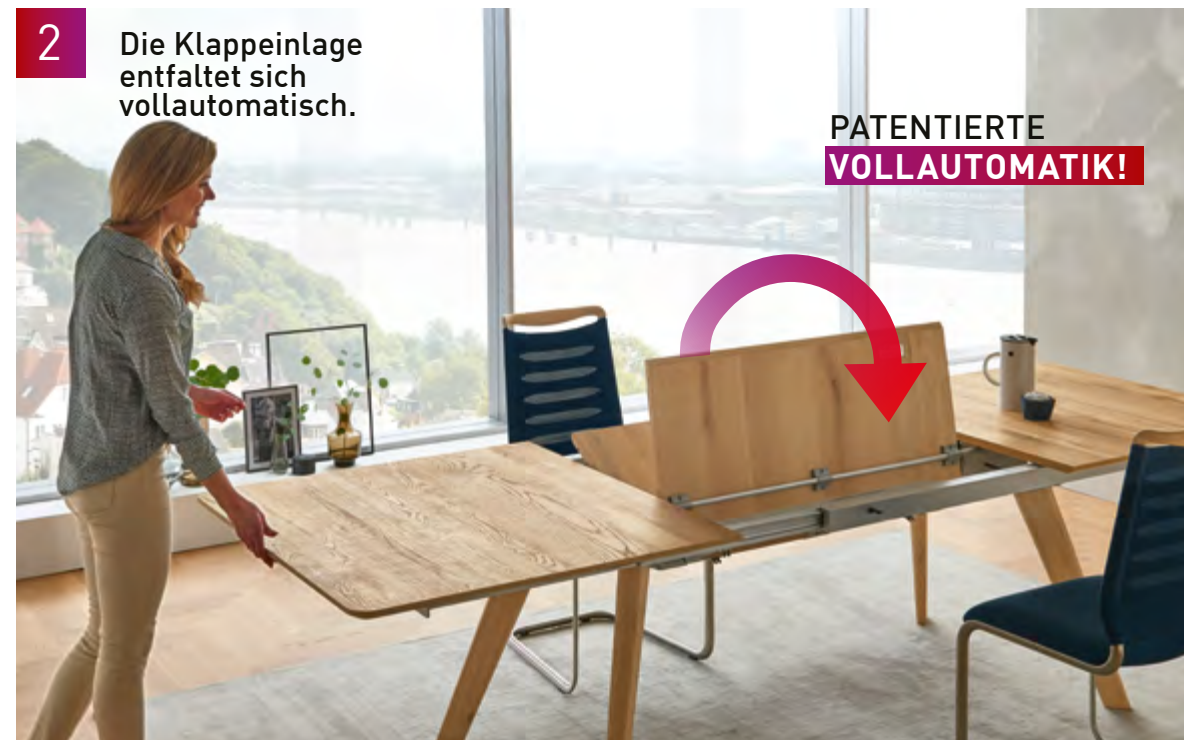

Sehen Sie auch den
Videoclip unter
www.venjakob-moebel.de

1 Starten Sie den Ausziehvorgang.

2 Die Klappeinlage entfaltet sich vollautomatisch.

3 Fertig: ET511 CUT.

Esstisch 3489-0710A MULTIFLEX: LBH 190/100/75 cm • Eiche hell geölt • **Stuhl 2213-17FPP LINA:** BHT 46/97/63 cm • Edelstahloptik, Bezug: TriTex titan-blau • **Kopfstück 0205-0700:** Eiche hell geölt