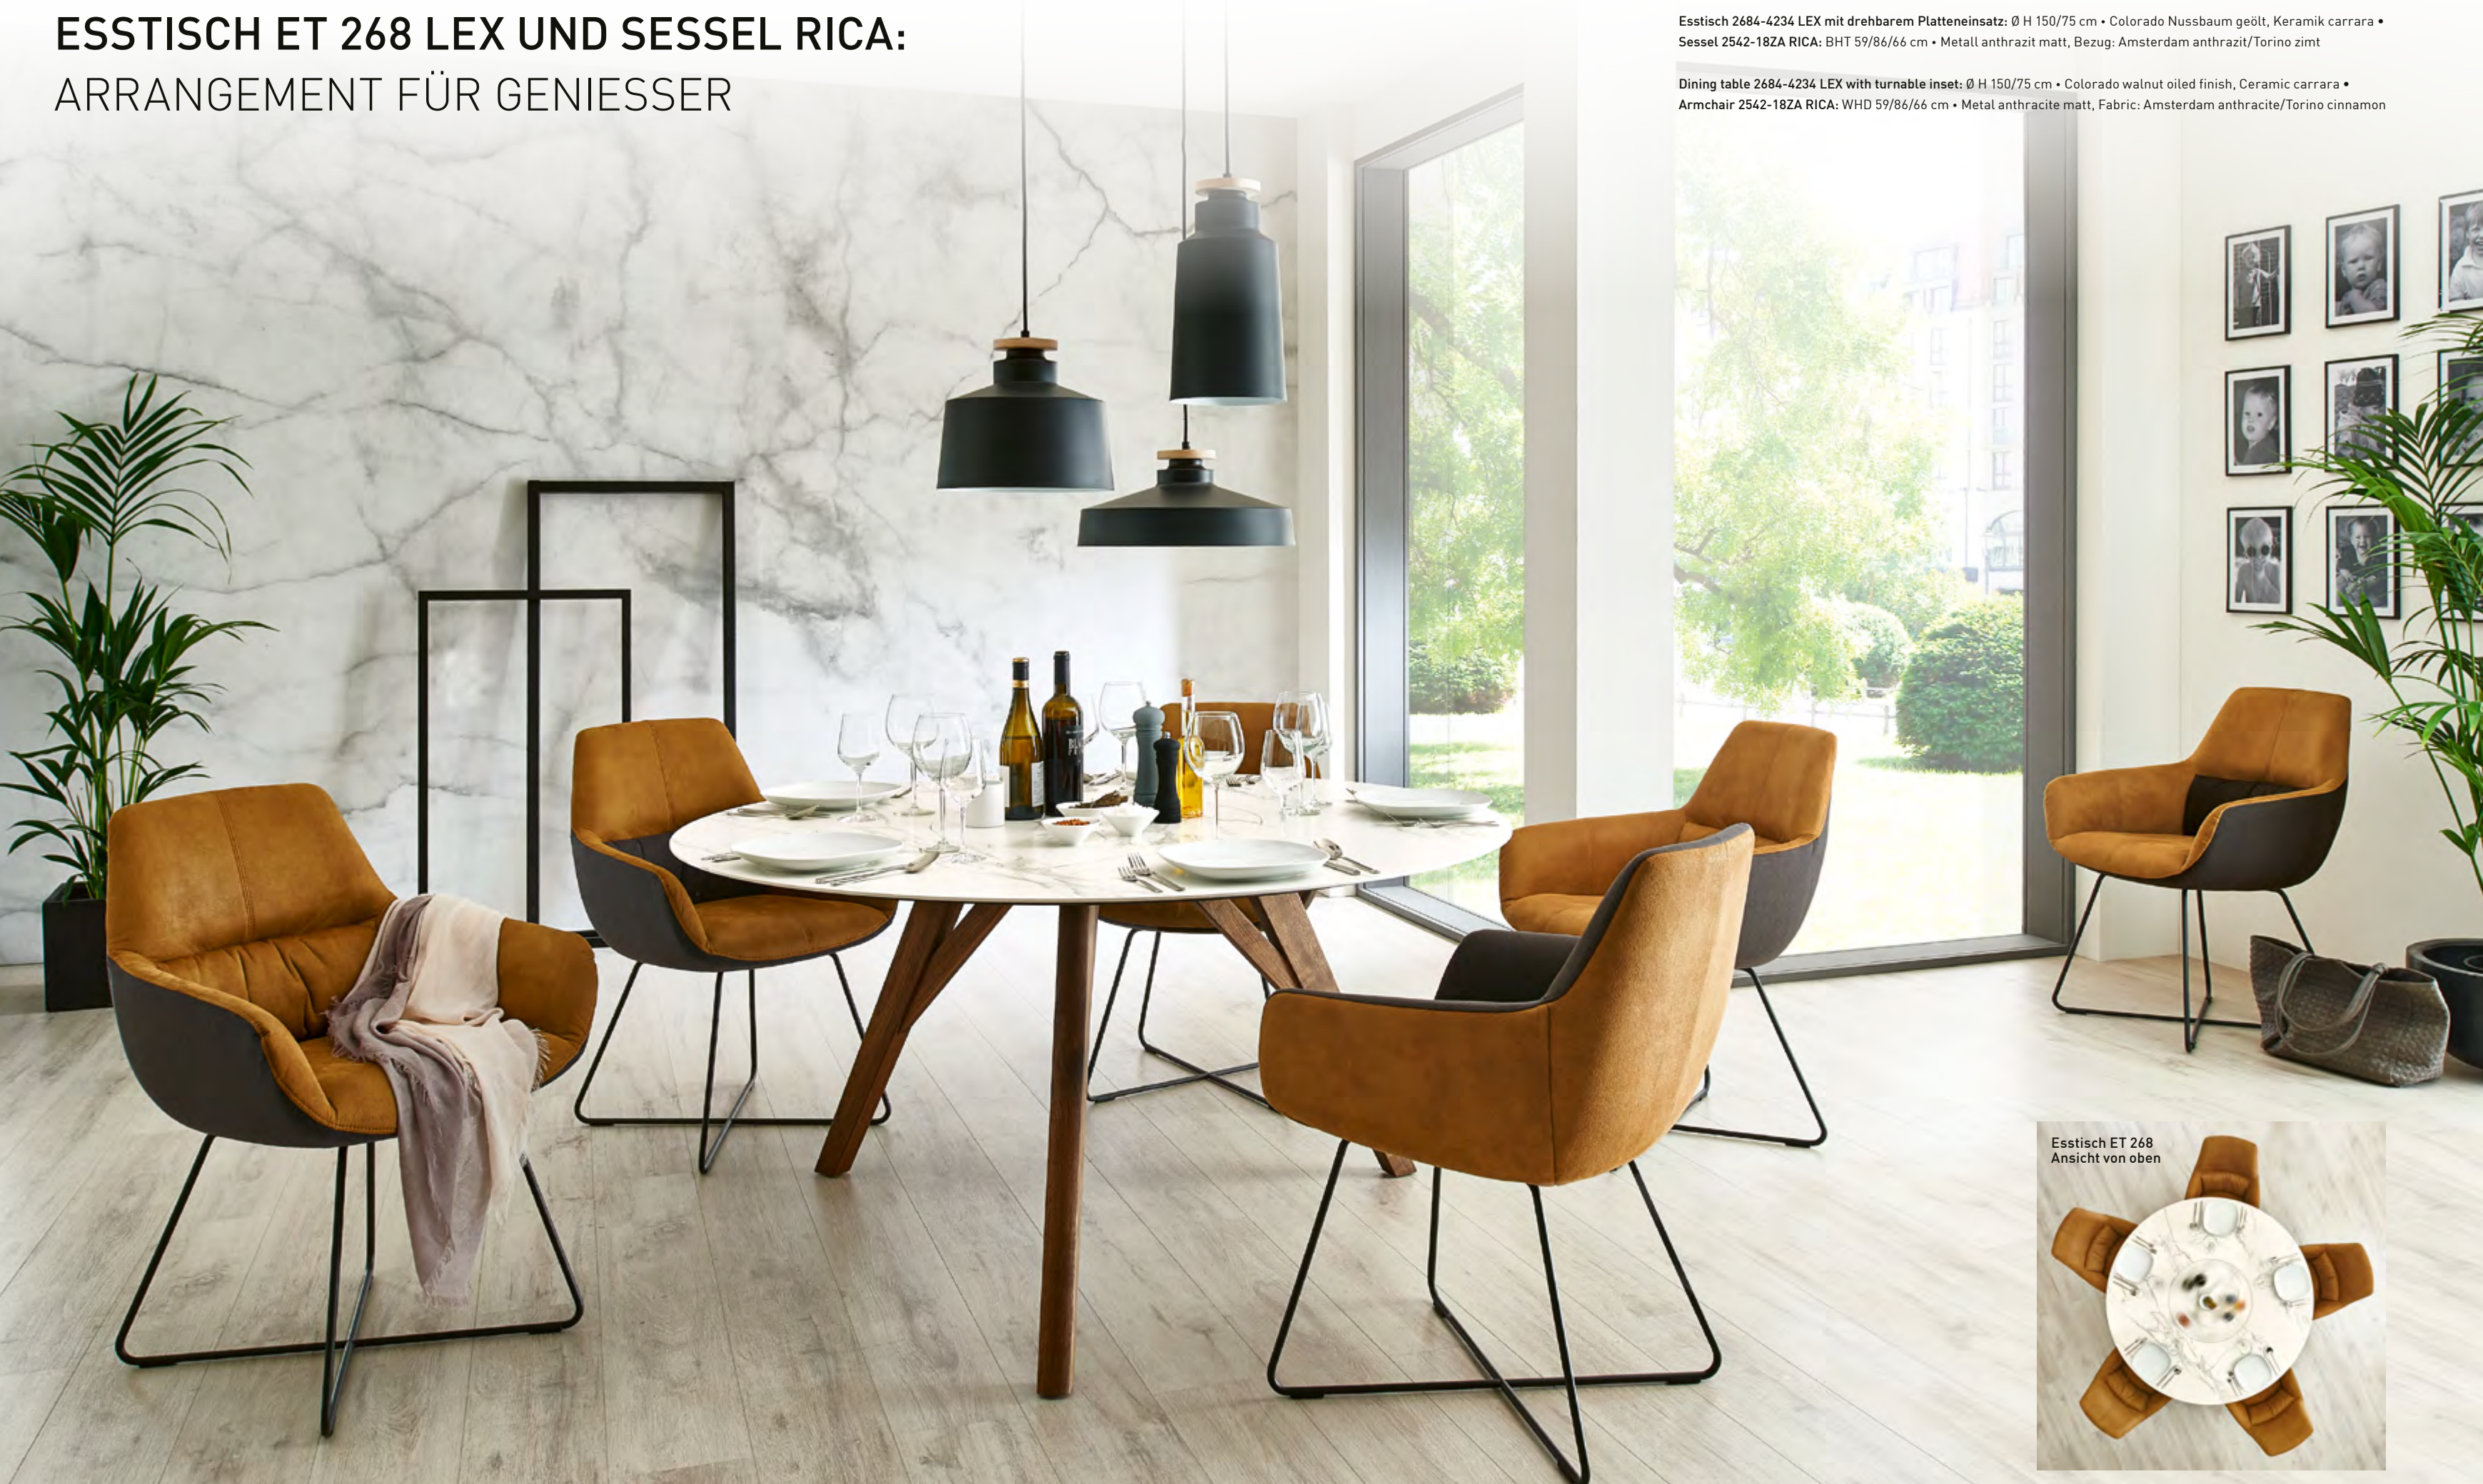

ESSTISCH ET 268 LEX UND SESSEL RICA: ARRANGEMENT FÜR GENIESSER

Esstisch 2684-4234 LEX mit drehbarem Platteneinsatz: Ø H 150/75 cm • Colorado Nussbaum geölt, Keramik carrara •
Sessel 2542-18ZA RICA: BHT 59/86/66 cm • Metall anthrazit matt, Bezug: Amsterdam anthrazit/Torino zimt

Dining table 2684-4234 LEX with turnable inset: Ø H 150/75 cm • Colorado walnut oiled finish, Ceramic carrara •
Armchair 2542-18ZA RICA: WHD 59/86/66 cm • Metal anthracite matt, Fabric: Amsterdam anthracite/Torino cinnamon

Esstisch ET 268
Ansicht von oben