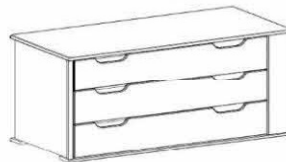

Schrank- und Bettsystem Silvana

in Kiefer massiv

unverbindliche Verkaufspreise\*

**Silvana 2 Schwebtürenschranks**

**Schließdämpfung passend zum 2 Schwebtürenschranks**

<p><b>201 00 820</b> Weiß  <b>201 11 820</b> Weiß/Antik  <b>201 12 820</b> Weiß/Kolonial  <b>201 13 820</b> Weiß/Lava</p>	<p><b>930 00 118</b></p>
<p>Kleiderschranks                  2 Türen (dahinter jeweils 1 Kleiderstange und 1 E-Boden)</p> <p>B/H/T.: ca. 227,7/222,3/69,1 cm</p>	<p>Schließdämpfung (2er Set)                  in Stahl/kunststoff</p>