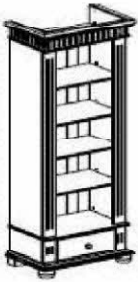

Schrank- und Bettsystem Silvana

in Kiefer massiv

unverbindliche Verkaufspreise\*

Silvana 3tg Babyschrank

Silvana Babybett

Silvana Juniorbettseiten

Silvana Wickelkommode 105

<b>914 11 701</b> Weiß/Antik	<b>914 00 702</b> Weiß <b>914 11 702</b> Weiß/Antik	<b>914 00 703</b> Weiß	<b>914 00 706</b> Weiß <b>914 11 706</b> Weiß/Antik
Schrank 3tg, 2 Schubkästen Inneneinteilung: links - 2 Kleiderstangen, 1 Hutboden rechts: 2 Einlegeböden, 1 Boden Holzgriff + Ringgriff (selben Schloß wie silvana ) B/H/T: ca. 140/199/62 cm	Babybett incl. Lattenrost Ausstieg auf eine Seite möglich L/H/B: ca.150/84/75 cm	Juniorbettseiten 2 Seiten für Umbau zum Kinderbett L/H/B: ca.139/16-27/1,8 cm	Kommode 2 große und 2 kleine Schubkästen Holzgriff + Ringgriff B/H/T: ca. 105/93/48 cm
	<b>914 55 702</b> Antik Brush	<b>914 55 703</b> Antik Brush	<b>914 55 706</b> Antik Brush

Silvana Wickelplatte 105

Silvana Wickelkommode 125

Silvana Wickelplatte 125

Silvana Mehrzweckregal

<b>914 00 707</b> Weiß <b>914 11 707</b> Antik	<b>914 00 710</b> Weiß <b>914 11 710</b> Weiß/Antik	<b>914 00 711</b> Weiß <b>914 11 711</b> Weiß/Antik	<b>914 00 704</b> Weiß <b>914 11 704</b> Weiß/Antik
Wickelplatte B/H/T: ca. 107/10/90 cm	Kommode 2 große und 2 kleine Schubkästen Holzgriff + Ringgriff B/H/T: ca. 125/95/48 cm	Babyregal 3 Einlegeböden, 1 Boden 1 Schubkasten unten Holzgriff + Ringgriff B/H/T: ca. 125/12/87 cm	Mehrzweckregal passend zu den Wickelkommoden 3 Fächer B/H/T: ca. 48/93/29 cm
<b>914 55 707</b> Antik Brush			<b>914 55 704</b> Antik Brush

Schrank- und Bettssystem Silvana

in Kiefer massiv

unverbindliche Verkaufspreise\*

Silvana Babyregal

Silvana Wandboard

<b>914 00 708</b>	Weiß	<b>914 00 705</b>	Weiß
<b>914 11 708</b>	Weiß/Antik	<b>914 11 705</b>	Weiß/Antik
Babyregal 3 Einlegeböden, 1 Boden 1 Schubkasten unten Holzgriff + Ringgriff  B/H/T: ca. 69/199/43 cm  519,-		Wandboard 1 Boden, 5 Haken  B/H/T: ca.107/26/21 cm  99,-	
<b>914 55 708</b>	Antik Brush	<b>914 55 705</b>	Antik Brush