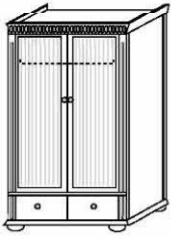

Händlerlogo

**Silvana**

Schrank- und Bettsystem Silvana

in Kiefer massiv

unverbindliche Verkaufspreise\*

Silvana 2 tg

Silvana 2 tg GT  
geteilte Türfüllung

Hoteleinteilung  
für Drehtürenschr. 2tg

<b>201 00 710</b>	Weiß	<b>201 00 711</b>	Weiß	<b>201 00 822</b>	Weiß
<b>201 11 710</b>	Weiß/Antik	<b>201 11 711</b>	Weiß/Antik	für Schränke mit einer max. Höhe von 199/200 cm	
<b>201 12 710</b>	Weiß/Kolonial	<b>201 12 711</b>	Weiß/Kolonial		
<b>201 13 710</b>	Weiß/Lava	<b>201 13 711</b>	Weiß/Lava		
Kleiderschrank 2 tg, 2 Schubkästen geriffelte Türfüllung Kleiderstange		Kleiderschrank 2 tg, 2 Schubkästen geteilte Türfüllung Kleiderstange		3 Einlegeböden 1 Kleiderstange	
massive Profilholzurückwand mit Nut und Federbrettern					
B/H/T: 138/199/62 cm		B/H/T: 138/199/62 cm		B/H/T: ca. 126,6/150,7/53,9 cm	