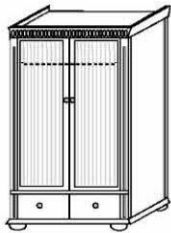

Händlerlogo

**Silvana**

Schrank- und Bettsystem Silvana

in Kiefer massiv

unverbindliche Verkaufspreise\*

Silvana 2 tg

Silvana 2 tg GT  
geteilte Türfüllung

Hoteleinteilung  
für Drehtürenschr. 2tg

<b>201 00 710</b>	Weiß	<b>201 00 711</b>	Weiß	<b>201 00 822</b>	Weiß
<b>201 11 710</b>	Weiß/Antik	<b>201 11 711</b>	Weiß/Antik	für Schränke mit einer max. Höhe von 199/200 cm	
<b>201 12 710</b>	Weiß/Kolonial	<b>201 12 711</b>	Weiß/Kolonial		
<b>201 13 710</b>	Weiß/Lava	<b>201 13 711</b>	Weiß/Lava		
Kleiderschrank 2 tg, 2 Schubkästen geriffelte Türfüllung Kleiderstange		Kleiderschrank 2 tg, 2 Schubkästen geteilte Türfüllung Kleiderstange		3 Einlegeböden 1 Kleiderstange	
massive Profilholzurückwand mit Nut und Federbrettern					
B/H/T: 138/199/62 cm		B/H/T: 138/199/62 cm		B/H/T: ca. 126,6/150,7/53,9 cm	