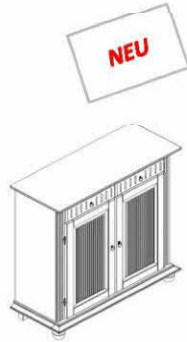

Schrank- und Bettsystem Silvana

in Kiefer massiv

unverbindliche Verkaufspreise\*

 <p><b>NEU</b></p>		 <p><b>NEU</b></p>		 <p><b>NEU</b></p>		 <p><b>NEU</b></p>	
<b>Silvana Kommode 13</b>		<b>Silvana Kommode 20</b>		<b>Silvana Kommode 32</b>		<b>Silvana Sideboard</b>	
<b>901 00 733</b>	Weiß	<b>901 00 734</b>	Weiß	<b>901 00 736</b>	Weiß	<b>901 00 737</b>	Weiß
<b>901 11 733</b>	Weiß/Antik	<b>901 11 734</b>	Weiß/Antik	<b>901 11 736</b>	Weiß/Antik	<b>901 11 737</b>	Weiß/Antik
<b>901 13 733</b>	Weiß/Lava	<b>901 13 734</b>	Weiß/Lava	<b>901 13 736</b>	Weiß/Lava	<b>901 13 737</b>	Weiß/Lava
Kommode		Kommode		Kommode		Sideboard	
links 3 Schubkästen		2 Holztüren		2 kleine Schubkästen		links u. rechts je 1 Holztür	
rechts 1 Holztür ( 1 E-Boden)		jeweils 1 E-Boden		3 große Schubkästen		(jeweils 1 E-Boden)	
Ringgriffe		Ringgriffe		Ringgriffe		mitte 4 Schubkästen	
Ringgriffe		Ringgriffe		Ringgriffe		Ringgriffe	
B/H/T: ca.100/80/42 cm		B/H/T: ca. 100/80/42 cm		B/H/T: ca.100/100,5/42 cm		B/H/T: ca.180/100,5/42 cm	
 <p><b>NEU</b></p>							
<b>Silvana Schreibtisch</b>							
<b>901 00 738</b>	Weiß						
<b>901 11 738</b>	Weiß/Antik						
<b>901 13 738</b>	Weiß/Lava						
Schreibtisch							
1 Schubkasten							
1 Holztür (1 E-Boden)							
Ringgriffe + Holzgriffe							
B/H/T: ca.140/77/50 cm							
<b>SK+Tür links oder rechts montierbar</b>							

Schrank- und Bettsystem Silvana

in Kiefer massiv

unverbindliche Verkaufspreise\*

Silvana Garderobenschrank

Silvana

Schuhschrank

Silvana  
Garderobenseite schmal

Silvana  
Garderobenseite breit