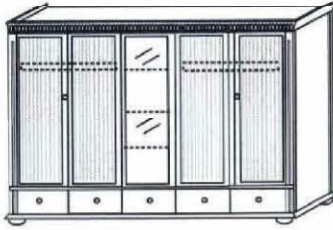

Schrank- und Bettsystem Silvana

in Kiefer massiv

unverbindliche Verkaufspreise\*

Silvana 5 tg Maxi

Silvana 5 tg Maxi HF

Achtung 5-türige Schränke nur erhältlich als **MAXI** in Höhe 218 cm

<b>201 00 776</b>	Weiß	<b>201 00 778</b>	Weiß
<b>201 11 776</b>	Weiß/Antik	<b>201 11 778</b>	Weiß/Antik
<b>201 12 776</b>	Weiß/Kolonial	<b>201 12 778</b>	Weiß/Kolonial
<b>201 13 776</b>	Weiß/Lava	<b>201 13 778</b>	Weiß/Lava
Kleiderschrank 5tg, 5 Schubkästen geriffelte Türfüllung 1 Spiegeltür, links und rechts je 1 Kleiderstange und 1 Hutboden Mitte 3 Einlegeböden Schichtholzplatten als Rückwand für eine schnellere Montage B/H/T.: 309/218/62 cm		Kleiderschrank 5tg, 5 Schubkästen geriffelte Türfüllung 5 Holztüren links und rechts je 1 Kleiderstange und 1 Hutboden Mitte 3 Einlegeböden Schichtholzplatten als Rückwand für eine schnellere Montage B/H/T.: 309/218/62 cm	