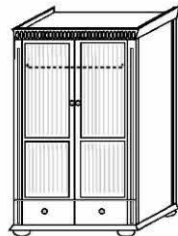

Silvana 2 tg GT
geteilte Türfüllung