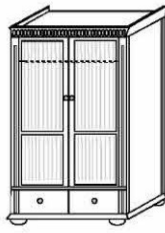

Silvana 2 tg GT MAXI
geteilte Türfüllung