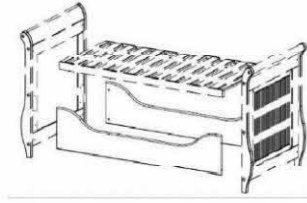

Schrank- und Bettsystem Silvana

in Kiefer massiv

unverbindliche Verkaufspreise\*

Silvana 3tg Babyschrank

Silvana Babybett

Silvana Juniorbettseiten

Silvana Wickelkommode 105

<b>914 11 701</b> Weiß/Antik	<b>914 00 702</b> Weiß <b>914 11 702</b> Weiß/Antik	<b>914 00 703</b> Weiß	<b>914 00 706</b> Weiß <b>914 11 706</b> Weiß/Antik
Schrank 3tg, 2 Schubkästen Inneneinteilung: links - 2 Kleiderstangen, 1 Hutboden rechts: 2 Einlegeböden, 1 Boden Holzgriff + Ringgriff (selben Schloß wie silvana ) B/H/T: ca. 140/199/62 cm	Babybett incl. Lattenrost Ausstieg auf eine Seite möglich L/H/B: ca.150/84/75 cm	Juniorbettseiten 2 Seiten für Umbau zum Kinderbett L/H/B: ca.139/16-27/1,8 cm	Kommode 2 große und 2 kleine Schubkästen Holzgriff + Ringgriff B/H/T: ca. 105/93/48 cm
	<b>914 55 702</b> Antik Brush	<b>914 55 703</b> Antik Brush	<b>914 55 706</b> Antik Brush