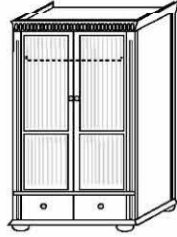

Händlerlogo

**Silvana**

Schrank- und Bettsystem Silvana

in Kiefer massiv

unverbindliche Verkaufspreise\*

Silvana 2 tg

Silvana 2 tg GT  
geteilte Türfüllung

Hoteleinteilung  
für Drehtürenschr. 2tg

<b>201 00 710</b>	Weiß	<b>201 00 711</b>	Weiß	<b>201 00 822</b>	Weiß
<b>201 11 710</b>	Weiß/Antik	<b>201 11 711</b>	Weiß/Antik	für Schränke mit einer max. Höhe von 199/200 cm	
<b>201 12 710</b>	Weiß/Kolonial	<b>201 12 711</b>	Weiß/Kolonial		
<b>201 13 710</b>	Weiß/Lava	<b>201 13 711</b>	Weiß/Lava		
Kleiderschrank 2 tg, 2 Schubkästen geriffelte Türfüllung Kleiderstange		Kleiderschrank 2 tg, 2 Schubkästen geteilte Türfüllung Kleiderstange		3 Einlegeböden 1 Kleiderstange	
massive Profilholzurückwand mit Nut und Federbrettern					
B/H/T: 138/199/62 cm		B/H/T: 138/199/62 cm		B/H/T: ca. 126,6/150,7/53,9 cm	