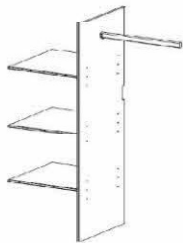

Schrank- und Bettsystem Silvana

in Kiefer massiv

unverbindliche Verkaufspreise\*

**Silvana 2 Schwebtürenschranks**

**Schließdämpfung passend zum 2 Schwebtürenschranks**

<p><b>201 00 820</b> Weiß  <b>201 11 820</b> Weiß/Antik  <b>201 12 820</b> Weiß/Kolonial  <b>201 13 820</b> Weiß/Lava</p>	<p><b>930 00 118</b></p>
<p>Kleiderschranks                  2 Türen (dahinter jeweils 1 Kleiderstange und 1 E-Boden)</p> <p>B/H/T.: ca. 227,7/222,3/69,1 cm</p>	<p>Schließdämpfung (2er Set)                  in Stahl/kunststoff</p>