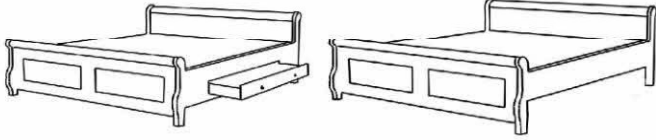

Schrank- und Bettsystem *Silvana*

in Kiefer massiv

unverbindliche Verkaufspreise*

**SilvanaBett
mit Schubkästen**

Silvana Bett

301 00 725	Weiß	301 00 724	Weiß
301 11 725	Weiß/Antik	301 11 724	Weiß/Antik
301 12 725	Weiß/Kolonial	301 12 724	Weiß/Kolonial
301 13 725	Weiß/Lava	301 13 724	Weiß/Lava
mit 2 Schubkästen		Bettkantenhöhe 52,5 cm	
Bettkantenhöhe 52,5 cm		Bettkantenhöhe 52,5 cm	
B/H/T: 208/92,5/222 cm		B/H/T: 208/92,5/222 cm