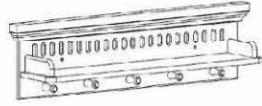

Silvana Wandboard