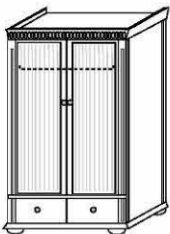

Silvana Wickelplatte 105

Silvana Wickelkommode 125

Silvana Wickelplatte 125

Silvana Mehrzweckregal

<b>914 00 707</b> Weiß <b>914 11 707</b> Antik	<b>914 00 710</b> Weiß <b>914 11 710</b> Weiß/Antik	<b>914 00 711</b> Weiß <b>914 11 711</b> Weiß/Antik	<b>914 00 704</b> Weiß <b>914 11 704</b> Weiß/Antik
Wickelplatte B/H/T: ca. 107/10/90 cm	Kommode 2 große und 2 kleine Schubkästen Holzgriff + Ringgriff B/H/T: ca. 125/95/48 cm	Babyregal 3 Einlegeböden, 1 Boden 1 Schubkasten unten Holzgriff + Ringgriff B/H/T: ca. 125/12/87 cm	Mehrzweckregal passend zu den Wickelkommoden 3 Fächer B/H/T: ca. 48/93/29 cm
<b>914 55 707</b> Antik Brush			<b>914 55 704</b> Antik Brush

Schrank- und Bettssystem Silvana

in Kiefer massiv

unverbindliche Verkaufspreise\*

Silvana Babyregal

Silvana Wandboard

<b>914 00 708</b>	Weiß	<b>914 00 705</b>	Weiß
<b>914 11 708</b>	Weiß/Antik	<b>914 11 705</b>	Weiß/Antik
Babyregal 3 Einlegeböden, 1 Boden 1 Schubkasten unten Holzgriff + Ringgriff  B/H/T: ca. 69/199/43 cm  519,-		Wandboard 1 Boden, 5 Haken  B/H/T: ca.107/26/21 cm  99,-	
<b>914 55 708</b>	Antik Brush	<b>914 55 705</b>	Antik Brush