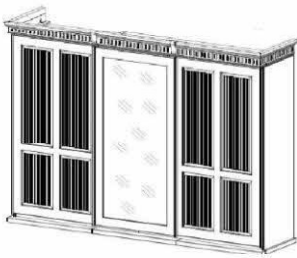

Schrank- und Bettsystem Silvana

in Kiefer massiv

unverbindliche Verkaufspreise\*

**2er Set Böden**

passend zum 2 Schwebetürenschränk

<b>930 00 117</b>	Weiß
2 Einlegeböden inkl. Halterungen	
nur in weiß erhältlich	
VPE: 2 Stück im Karton	
B/H/T.: ca. 108/1,5/55,5 cm	
99,-	

**Silvana 3 Schwebtürenschränk**

**Schliessdämpfung rechts + links**  
zum 3 Schwebeschränk

**Mitteltürdämpfung**  
zum 3 Schwebeschränk

<b>201 00 821</b>	Weiß	<b>930 00 127</b>	<b>930 00 128</b>
<b>201 11 821</b>	Weiß/Antik		
<b>201 12 821</b>	Weiß/Kolonial		
<b>201 13 821</b>	Weiß/Lava		
Kleiderschränk		Schließdämpfung (2er Set)	Selbststeinzug
3 Türen (dahinter links, rechts und mitte jeweils 1 Kleiderstange u. 1 E-Boden)		in Stahl/kunststoff	in Stahl/kunststoff
B/H/T.: ca. 282,8/222,7/69,8 cm			