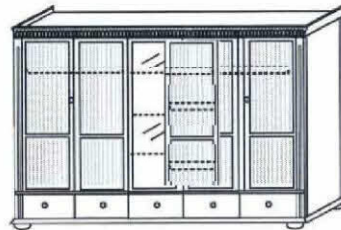

Silvana 5 tg GT Maxi HF
geteilte Türfüllung

201 00 777	Weiß	201 00 779	Weiß
201 11 777	Weiß/Antik	201 11 779	Weiß/Antik
201 12 777	Weiß/Kolonial	201 12 779	Weiß/Kolonial
201 13 777	Weiß/Lava	201 13 779	Weiß/Lava
Kleiderschrank 5tg, 5 Schubkästen geteilte Türfüllung 1 Spiegeltür links und rechts je 1 Kleiderstange und 1 Hutboden Mitte 3 Einlegeböden Schichtholzplatten als Rückwand für eine schnellere Montage B/H/T.: 309/218/62 cm		Kleiderschrank 5tg, 5 Schubkästen geteilte Türfüllung 5 Holztüren links und rechts je 1 Kleiderstange und 1 Hutboden Mitte 3 Einlegeböden Schichtholzplatten als Rückwand für eine schnellere Montage B/H/T.: 309/218/62 cm