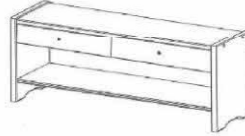

Schrank- und Bettsystem *Silvana*

in Kiefer massiv

unverbindliche Verkaufspreise\*

**SilvanaBett  
mit Schubkästen**

**Silvana Bett**

<b>301 00 725</b>	Weiß	<b>301 00 724</b>	Weiß
<b>301 11 725</b>	Weiß/Antik	<b>301 11 724</b>	Weiß/Antik
<b>301 12 725</b>	Weiß/Kolonial	<b>301 12 724</b>	Weiß/Kolonial
<b>301 13 725</b>	Weiß/Lava	<b>301 13 724</b>	Weiß/Lava
mit 2 Schubkästen		Bettkantenhöhe 52,5 cm	
Bettkantenhöhe 52,5 cm		Bettkantenhöhe 52,5 cm	
B/H/T: 208/92,5/222 cm		B/H/T: 208/92,5/222 cm	

Schrank- und Bettsystem *Silvana*

in Kiefer massiv

unverbindliche Verkaufspreise\*

**Bank 160**

**Sitzbank 140 mit Boden**

**Sitzbank 115 mit Boden u. 2 SK**

<b>902 00 713</b>	Weiß	<b>903 00 717</b>	Weiß	<b>911 00 705</b>	Weiß
<b>902 11 713</b>	Weiß/Antik	<b>903 11 717</b>	Weiß/Antik	<b>911 11 705</b>	Weiß/Antik
<b>902 12 713</b>	Weiß/Kolonial	<b>903 12 717</b>	Weiß/Kolonial	<b>911 12 705</b>	Weiß/Kolonial
<b>902 13 713</b>	Weiß/Lava	<b>903 13 717</b>	Weiß/Lava	<b>911 13 705</b>	Weiß/Lava
Sitzbank		Sitzbank mit Boden		Sitzbank 2 Schubkästen, 1 Boden	
B/H/T: 160/48/40 cm		B/H/T: 140/48/40 cm		B/H/T: 115/48/40 cm	