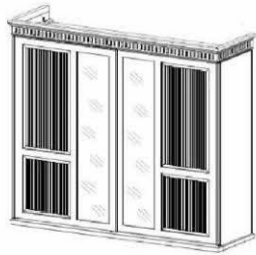

Schrank- und Bettsystem Silvana

in Kiefer massiv

unverbindliche Verkaufspreise\*

**NEU**

passende Schließdämpfer 2er Set  
(Art.Nr. 930 00 127) siehe Seite 9

Silvana2 tg Schwebtürenschrack 130

<b>201 00 824</b>	Weiß
<b>201 11 824</b>	Weiß/Antik
<b>201 13 824</b>	Weiß/Lava
Kleiderschrack	
1 Holztür und 1 Spiegeltür	
1 E-Boden	
1 Kleiderstange	
B/H/T.: ca. 130/200/70 cm	

**NEU**

**NEU**

Hoteleinteilung

passend zum 2tg Schwebter 130

SK-Einsatz

passend zum 2tg Schwebter 130

<b>201 00 825</b>	Weiß	<b>201 00 826</b>	Weiß
3 Einlegeböden		3 Schubkästen	
1 Kleiderstange		nur in weiß erhältlich	
nur in weiß erhältlich			
B/H/T.: ca. 119,8/150/56 cm		B/H/T.: ca. 48/55,5/50 cm	

Schrank- und Bettsystem Silvana

in Kiefer massiv

unverbindliche Verkaufspreise\*

**Silvana 2 Schwebtürenschranks**

**Schließdämpfung passend zum 2 Schwebtürenschranks**

<p><b>201 00 820</b> Weiß  <b>201 11 820</b> Weiß/Antik  <b>201 12 820</b> Weiß/Kolonial  <b>201 13 820</b> Weiß/Lava</p>	<p><b>930 00 118</b></p>
<p>Kleiderschranks                  2 Türen (dahinter jeweils 1 Kleiderstange und 1 E-Boden)</p> <p>B/H/T.: ca. 227,7/222,3/69,1 cm</p>	<p>Schließdämpfung (2er Set)                  in Stahl/kunststoff</p>