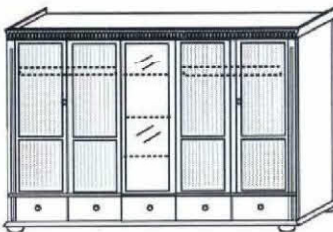

Schrank- und Bettsystem Silvana

in Kiefer massiv

unverbindliche Verkaufspreise\*

Silvana 5 tg Maxi

Silvana 5 tg Maxi HF

Achtung 5-türige Schränke nur erhältlich als **MAXI** in Höhe 218 cm

<b>201 00 776</b>	Weiß	<b>201 00 778</b>	Weiß
<b>201 11 776</b>	Weiß/Antik	<b>201 11 778</b>	Weiß/Antik
<b>201 12 776</b>	Weiß/Kolonial	<b>201 12 778</b>	Weiß/Kolonial
<b>201 13 776</b>	Weiß/Lava	<b>201 13 778</b>	Weiß/Lava
Kleiderschrank 5tg, 5 Schubkästen geriffelte Türfüllung 1 Spiegeltür, links und rechts je 1 Kleiderstange und 1 Hutboden Mitte 3 Einlegeböden Schichtholzplatten als Rückwand für eine schnellere Montage B/H/T.: 309/218/62 cm		Kleiderschrank 5tg, 5 Schubkästen geriffelte Türfüllung 5 Holztüren links und rechts je 1 Kleiderstange und 1 Hutboden Mitte 3 Einlegeböden Schichtholzplatten als Rückwand für eine schnellere Montage B/H/T.: 309/218/62 cm	