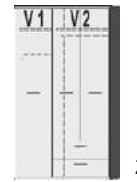

BREITE 117 CM

BREITE 138 CM

4 Einlegeböden
2 Kleiderstangen

3 Einlegeböden
2 Kleiderstangen
2 Schubkästen links

3 Einlegeböden
2 Kleiderstangen
2 Schubkästen rechts

4 Einlegeböden
2 Kleiderstangen

3 Einlegeböden
2 Kleiderstangen
2 Schubkästen links