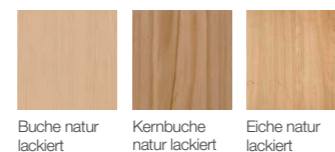

Holz: Kernbuche natur lackiert
Stoff: Duncan 7103 mittelbraun

Lieferbare Bezüge:
Große Stoffauswahl preisgleich (siehe Register bezugsstoffe /8)

^ Abbildung:

Eckbank Mod. Kiras, 140 x 180 cm (umstellbar), mit Truhe, Sitz und Lehne gepolstert
Vierfüßtisch Mod. Kiras, 122 (198) x 82 cm, Platte furniert, mit verdecktem Auszug mit Abhebebeschlag
Stuhl Mod. Kiras, Sitz und Lehne gepolstert

Holz: Buche natur lackiert
Stoff: Sitz Haris 8093/130 uni, Lehne Haris 6962/130 gemustert

Lieferbare Bezüge:
Große Stoffauswahl preisgleich (siehe Register bezugsstoffe /8)

PIAS/TARAS

bänke/tische/stühle /8
massiv/teilmassiv

massivline&more

GROBE Stoffauswahl
PREISGLEICH

^ Abbildung:

Eckbank Mod. Pias, 136 x 176 cm (umstellbar), mit Truhe, Sitz und Lehne gepolstert
Wagentisch Mod. Wandas, 112 (188) x 72 cm, Platte furniert, mit verdecktem Auszug mit Abhebebeschlag
Stuhl Mod. Pias, Sitz und Lehne gepolstert
Stuhl Mod. Pias-A mit Armlehne, Sitz und Lehne gepolstert

Holz: Eiche natur lackiert
Stoff: Sitz Haris 8093/70 uni
Lehne Cora 8095/27 gestreift

Lieferbare Bezüge:
Große Stoffauswahl preisgleich (siehe Register bezugsstoffe /8)

Lieferbare Oberflächen:

Buche natur lackiert