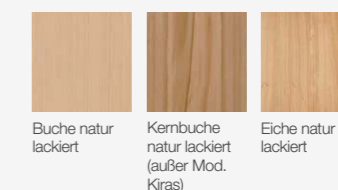

Stuhl Mod. Pias, Sitz / Lehne gepolstert, Gestell Holz

Stuhl Mod. Pias-A, mit Armlehne, Sitz / Lehne gepolstert, Gestell Holz

Stuhl Mod. Taras, Sitz / Lehne gepolstert, Gestell Holz

Stuhl Mod. Taras-A, mit Armlehne, Sitz / Lehne gepolstert, Gestell Holz

Lieferbare Oberflächen:

GROSSE Stoffauswahl PREISGLEICH

Lieferbare Bezüge:
Große Stoffauswahl preisgleich (siehe Register bezugsstoffe /8)

system classic