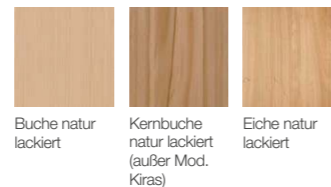

system classic

KIRAS/CORAS

bänke/tische/stühle /8
massiv/teilmassiv

massivline&more

GROßE Stoffauswahl
PREISGLEICH

^ Abbildung:

Eckbank Mod. Kiras, 140 x 180 cm (umstellbar), mit Truhe, Sitz und Lehne gepolstert
Vierfüßtisch Mod. Kiras, 122 (198) x 82 cm, Platte furniert, mit verdecktem Auszug mit Abhebebeschlag
Stuhl Mod. Mias, Sitz und Lehne gepolstert

Holz: Buche natur lackiert
Stoff: Sitz Haris 8093/70 uni
Lehne Cora 8095/27 gestreift

Lieferbare Bezüge:
Große Stoffauswahl preisgleich (siehe Register bezugsstoffe /8)

Lieferbare Oberflächen:

Buche natur lackiert