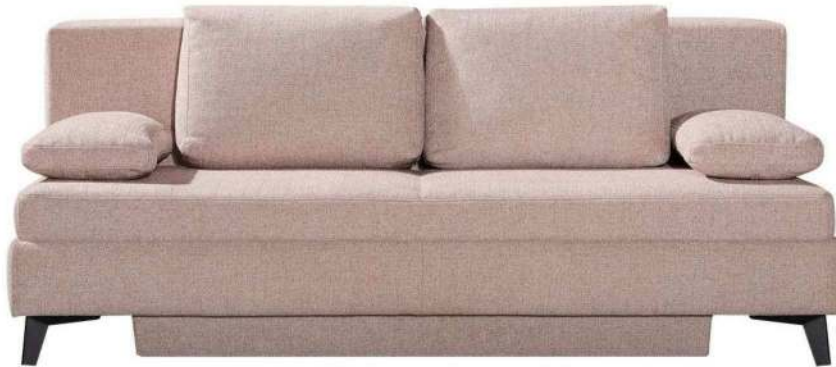

Berry

16.05.2022 - bis auf Widerruf

Berry | Querschläfer Dauerschläfer

Maße ca:

B: 208 cm
H: 96 cm
T: 113 cm
SH: 48 cm
LH: 48 cm

Querschläfer mit Bettkasten
Rücken echt
Liegefläche 160 x 200 cm

Sitzbreite: 80 cm
Rückenbreite: 80 cm

Stoffgruppe:

Preisgleich für Fremdstoff

1
2
3
4
5

€

Aufpreis für Hubbeschlag

Aufpreis für integr. Schonerdecke mit Reißverschluß

Aufpreis für TFK im Sitz und Rücken

Stoffanordnung zweifarbig:

1. Stoff: Korpus, Sitz und Armteilkissen
2. Stoff: nur Rückenkissen

Produktmerkmale:

Durch Vorziehen der Sitzfläche und Herunterklappen des Rückenteils entsteht eine Doppelliege. Schlafen auf Sitzhöhe.

Verarbeitung:

Sitz:

lose Federkernmatratze auf Lattenrost
unten mit Drell bezogen

Rücken:

Federkern mit Polyschaum und Wattevlies auf Lattenrost

Korpus:

geräumiger Bettkasten innen kunststoffbeschichtet (weiß)

Füße:

Chrom oder Metallfüße schwarz