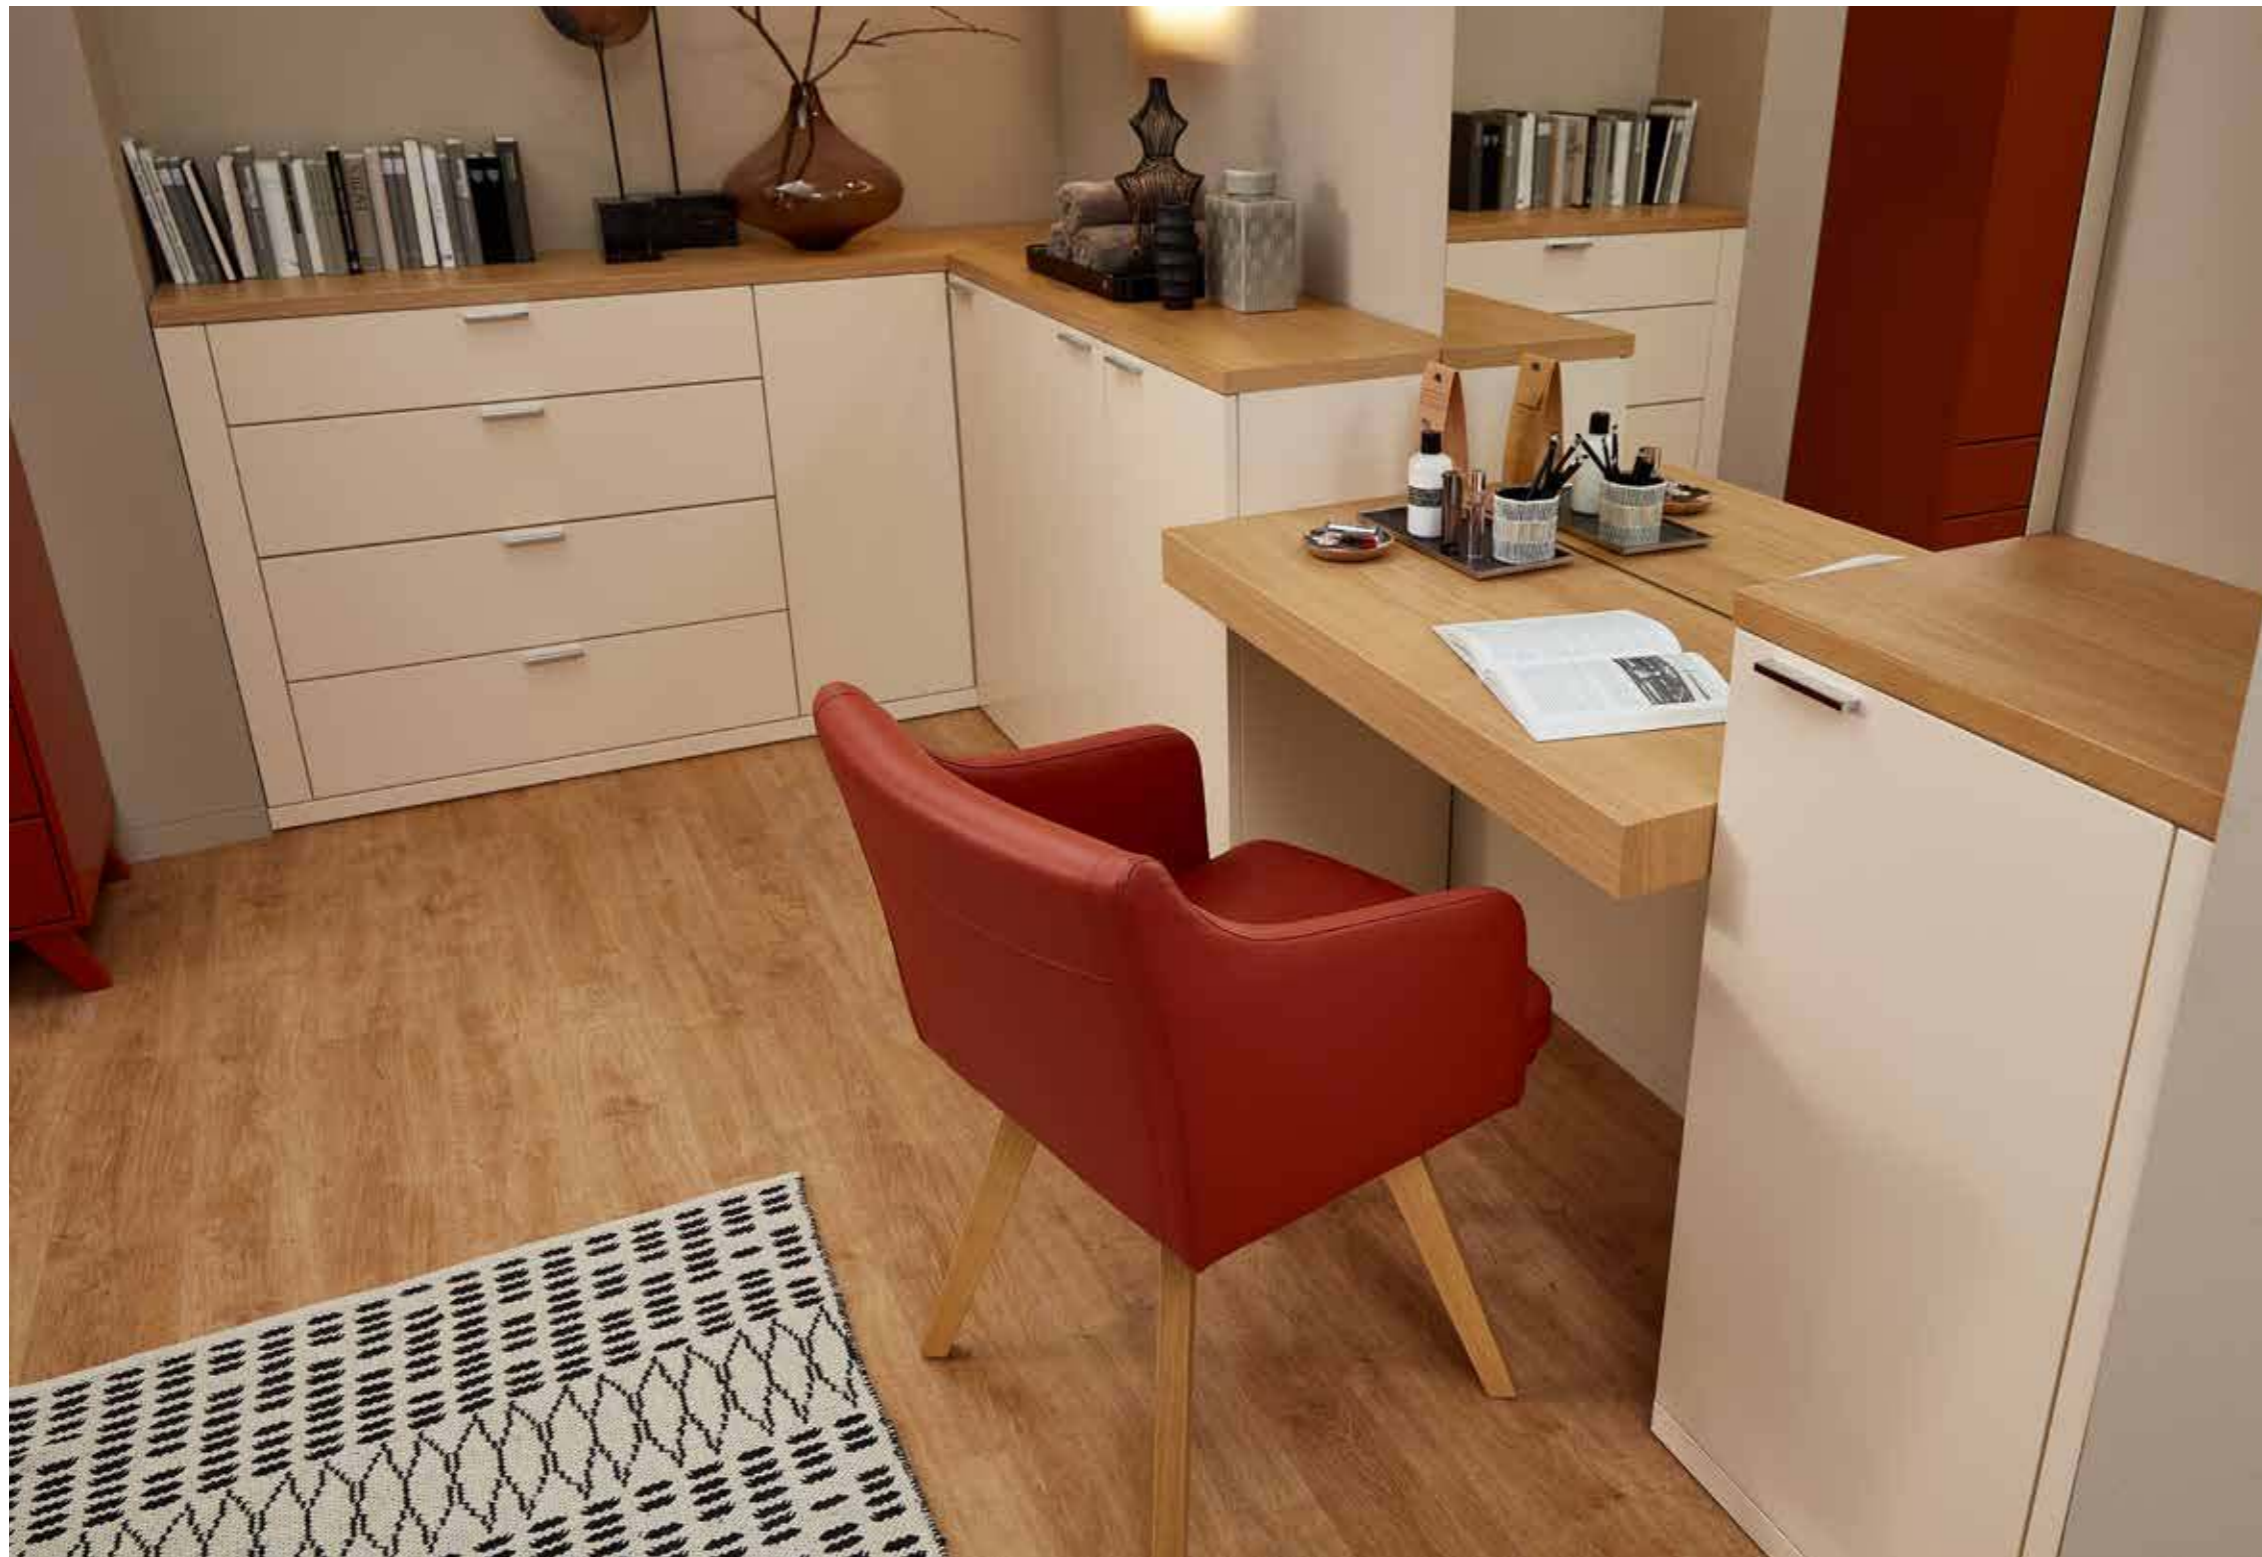

16-17

93743 Stuhl R3 mit Armlehne *Chair R3 with armrest*
↕ 56,0 cm ↕ 82,5 cm ↕ 59,0 cm
ES – Eiche Sand *Sand oak*
4V – Velours *Velours Cloud Olive*

81113 Kleiderschrank *Wardrobe*
↕ 374,1 cm ↕ 233,3 cm ↕ 62,0 cm
LC – Lack Crema *Crema lacquer*
ES – Eiche Sand *Sand oak*
↕ 3R – Chrom glänzend *Shiny chrome*

freie Bettanlage *Bedstead*
Planung ↕ 291,6 cm ↕ 98,3 cm ↕ 223,3 cm
LC – Lack Crema *Crema lacquer*
ES – Eiche Sand *Sand oak*
↕ 3R – Chrom glänzend *Shiny chrome*

18-21

2x7621 Paneelstollen *Wall panel*
↕ 15,0 cm ↕ 200,2 cm ↕ 13,2 cm
ES – Eiche Sand *Sand oak*

31015H Wandspiegel *Wall mirror*
↕ 45,0 cm ↕ 200,2 cm ↕ 13,2 cm
ES – Eiche Sand *Sand oak*

68872 Korpuselement *Carcass element*
↕ 99,2 cm ↕ 192,2 cm ↕ 51,9 cm
LZ – Lack Ziegelrot *Brick lacquer*

freie Wohnkombination *Living room combination*
Planung ↕ 167,1 / 317,1 cm ↕ 201,4 cm ↕ 49,2 cm
LC – Lack Crema *Crema lacquer*
ES – Eiche Sand *Sand oak*
↕ T7 – Chrom glänzend *Shiny chrome*

92657 Stuhl R3 mit Armlehne *Chair R3 with armrest*
↕ 56,0 cm ↕ 82,5 cm ↕ 59,0 cm
ES – Eiche Sand *Sand oak*
1U – Leder *Leather Hermes cotto*

ES

LC

LZ

1U