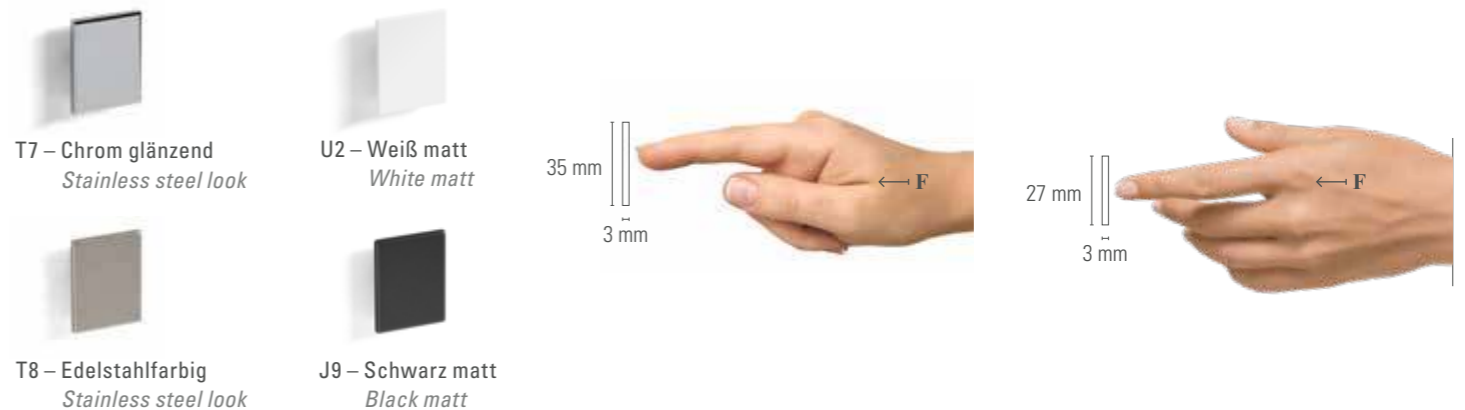

Innenausführung: Dekor Interior finish: Décor

Griffe Handles

Die Griffe sind außerdem in allen 24 Lackfarben erhältlich. The handles are also available in all 24 lacquer colours.

Leder HERMES Leather HERMES