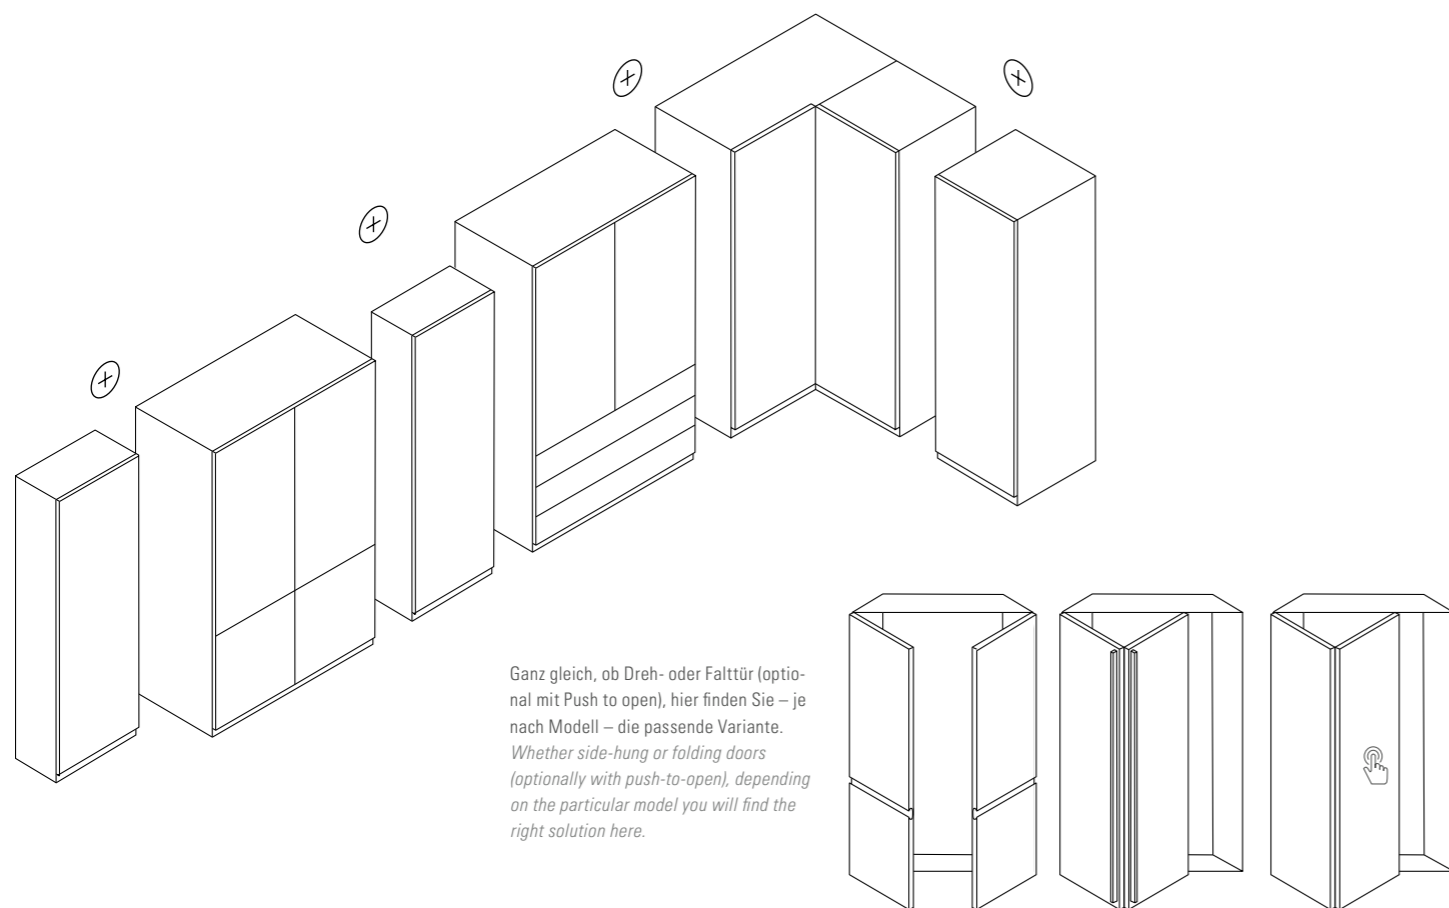

Kleiderschranksystem *Wardrobe system*

Die Schrankelemente dienen als Grund- und Anbauelemente, die benötigten Mittel- und Außenseiten werden durch uns automatisch zugeführt (Mittelseite ist 3,7 cm stark). Bitte planen Sie bei Nischeneinbauten zwischen zwei Wänden 2 cm zusätzlich für eine einwandfreie Montage ein.

The wardrobe elements act as basic and add-on elements, and we automatically add the required centre panels and outer sides (the centre panel is 3.7 cm thick). With in-fills between two walls, please allow an additional 2 cm in your planning for the ideal installation.

Ankleidesystem *Dressing system*

Unser flexibles Ankleide-System ermöglicht sehr individuelle Lösungen, die mit vielen praktischen Details Ihren begehbaren Schrank zu einem Erlebnis machen.

Our flexible dressing system is ideal for creating completely different solutions with many practical details that will make your walk-in wardrobe an experience.

Bettanlage *Bedstead*

Unsere Bettanlagen sind in verschiedenen Breiten lieferbar und ergänzen das Korpus-System harmonisch und nahtlos. Mit verschiedenen Kopfteilen und Beleuchtungsoptionen passen Sie die Bettanlage an Ihre Vorstellungen perfekt an.

Our bedsteads are available in various widths, and complete the carcass system harmoniously and seamlessly. With various headboards and lighting options to enable you to adjust the bedstead perfectly to your ideas.