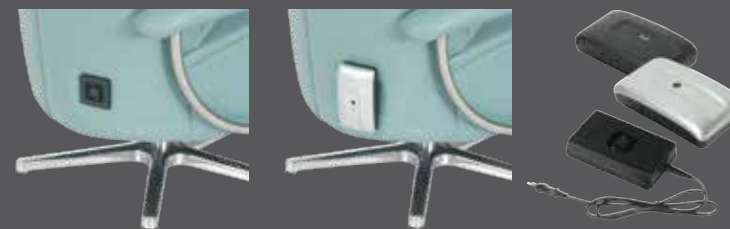

- ◆ Verstellung manuell:
  - Rücken mit Gasdruckfeder durch seitlichen Hebel
  - Einstufige, manuelle Fußteilverstellung
  - manuelle Kopfteilverstellung

oder

- ◆ Verstellung mit 1 Motor:
  - Rücken mit Gasdruckfeder durch seitlichen Hebel
  - elektrische Fußteilverstellung
  - manuelle Kopfteilverstellung

oder

- ◆ Verstellung mit 3 Motoren:
  - elektrische Rückenverstellung
  - elektrische Fußteilverstellung
  - elektrische Kopfteilverstellung
- ◆ wahlweise mit oder ohne Höhenverstellung
  - mit Höhenverstellung: Sitzhöhe 44 cm - 50 cm
  - ohne Höhenverstellung: Sitzhöhe 50 cm mit integrierter Fußteilverlängerung
- ◆ automatische Sitzabsenkung bei Verstellung der Fußstütze
- ◆ 360° drehbar
- ◆ Sessel mit Sternfuß (Metall) in den Ausführungen
  - verchromt
  - Edelstahloptik
  - pulverbeschichtet anthrazit
  - pulverbeschichtet chianti
  - pulverbeschichtet platin
- ◆ Sessel mit rundem Teller (Metall) in den Ausführungen
  - verchromt
  - Edelstahloptik
- ◆ zusätzliche Ausstattung:
  - Akku-Betrieb
  - Lendenstütze
- ◆ passend zu Modell 4603 (EasyComfort)

# cosyform<sup>®</sup> 4.0 7603

mit außenliegendem Akku 0920 möglich

- Akku in Silber oder Anthrazit erhältlich
- einfache Handhabung durch eine Steckverbindung
- ein zweiter Akku kann nachbestellt werden
- kleine, leicht zu bedienende Ladestation