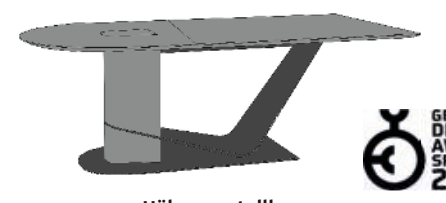

Natur

NEU!

◀ Höhenverstellbar
max. 116 cm

8400E-1594	L 190 B 95 H 76	6 - 10	
8400E-1595	L 240 B 110 H 76	8 - 12	

- Tischplatte (20 mm Stärke)
- **Mit Schweizer Kante**
- Teilsegment der Tischplatte mit Hirnholzscheibe
- Höhenverstellbar
- Untergestell Kerneiche mit Formteilapplikation in Holz anthrazit
- Bodenplatte Holz anthrazit

Option
Indirekte LED-Beleuchtung mit Ladegerät und Kabel
Art.-Nr.: 0138

Ovale Platte

Konstruktionsbedingt sind die von uns eingesetzten LED Strips nicht austauschbar, da sie als Schutz vor elektrostatischer Entladung (ESD) und zur Kühlung der LEDs fest auf Trägerprofile wie z.B. Aluprofile aufgeklebt werden müssen. Somit gewähren wir eine durchgehend hohe Langlebigkeit unserer Leuchten. Technisch bedingte Modell- und Maßänderungen vorbehalten! Modelle gesetzlich geschützt! Aufgrund von unterschiedlichen Ausführungen und Funktionen können die angegebenen Maßangaben auf der AB im Einzelfall leicht variieren.