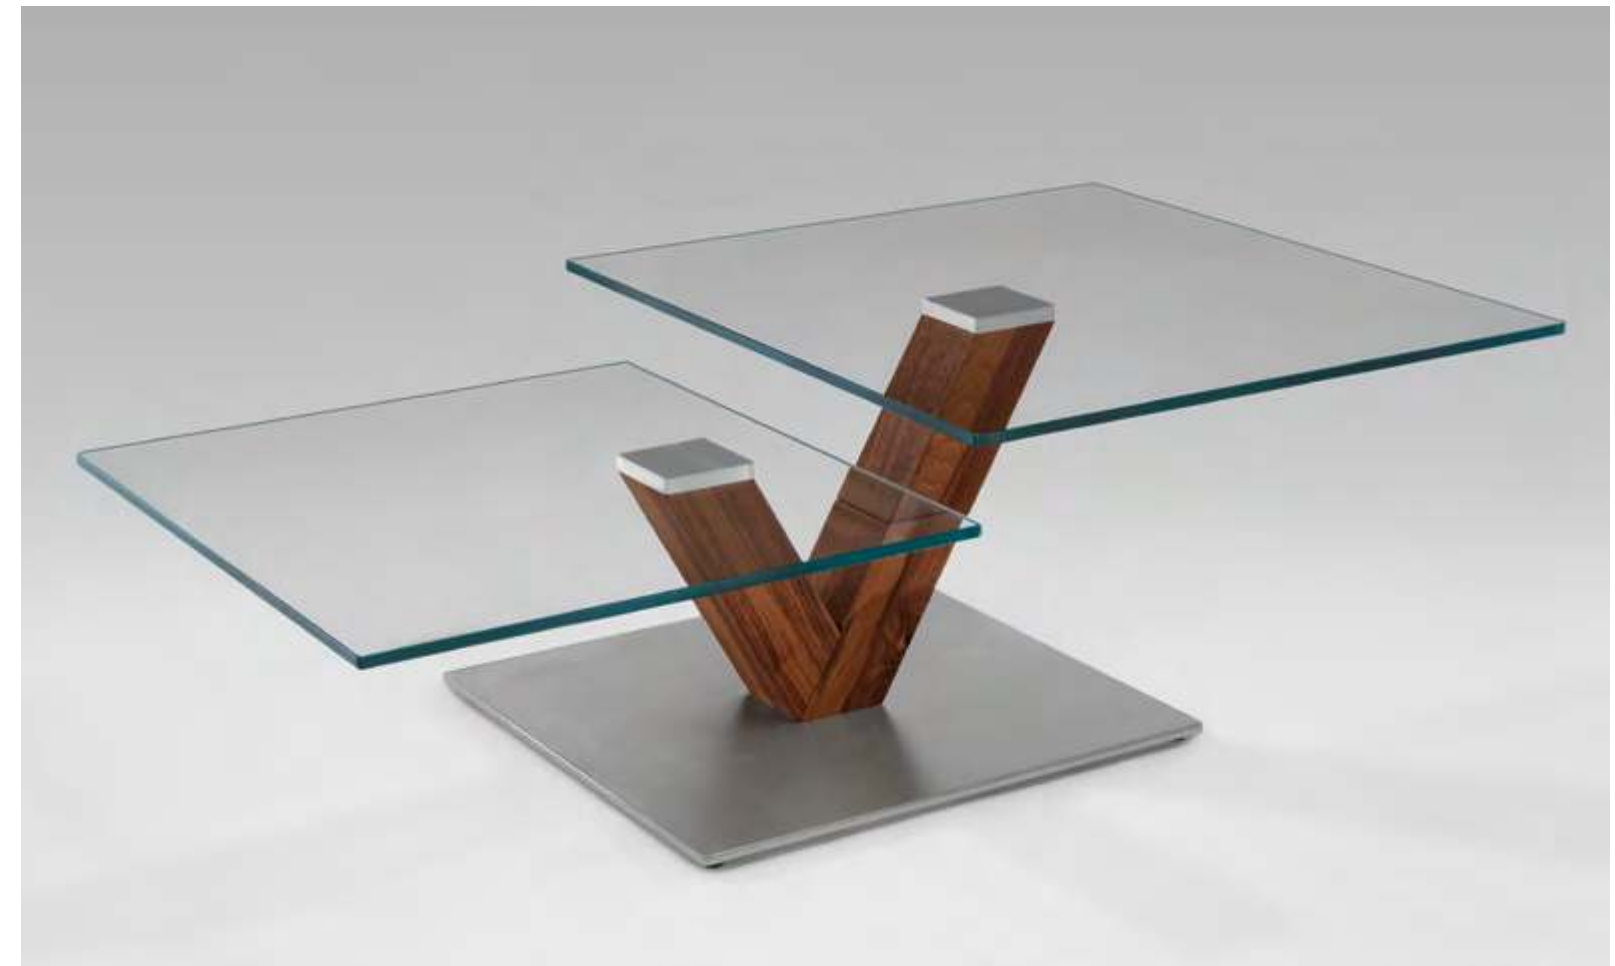

Bodenplatte: Lack basalt matt, rollbar
Säule: Altholz, Unikat
Kristallglas, 12 mm
Größe ca. 100 x 100 cm
Höhe ca. 39 cm

Coffee table, order no. 4400-2719

Bottom plate: Lacquered basalt matt, rollable
Frame: Unique matured timber
Crystal glass, 12 mm
Size approx. 100 x 100 cm
Height approx. 39 cm

Couchtisch, Bestell-Nr. 4126-8519

Bodenplatte: Stahl mit Edelstahl beplankt
Kernbuche geölt
Kristallglas, 12 mm, obere Platte drehbar
Größe ca. 90 x 75 (125 x 85) cm
Höhe ca. 30/40 cm

Coffee table, order no. 4126-8519

Bottom plate: Stainless steel design
Structure beech oiled finish
Crystal glass, 12 mm, upper top turnable
Size approx. 90 x 75 (125 x 85) cm
Height approx. 30/40 cm

Couchtisch, Bestell-Nr. 4126-4219

Bodenplatte: Stahl mit Edelstahl beplankt
Colorado Nussbaum geölt
Kristallglas, 12 mm, obere Platte drehbar
Größe ca. 90 x 75 (125 x 85) cm
Höhe ca. 30/40 cm