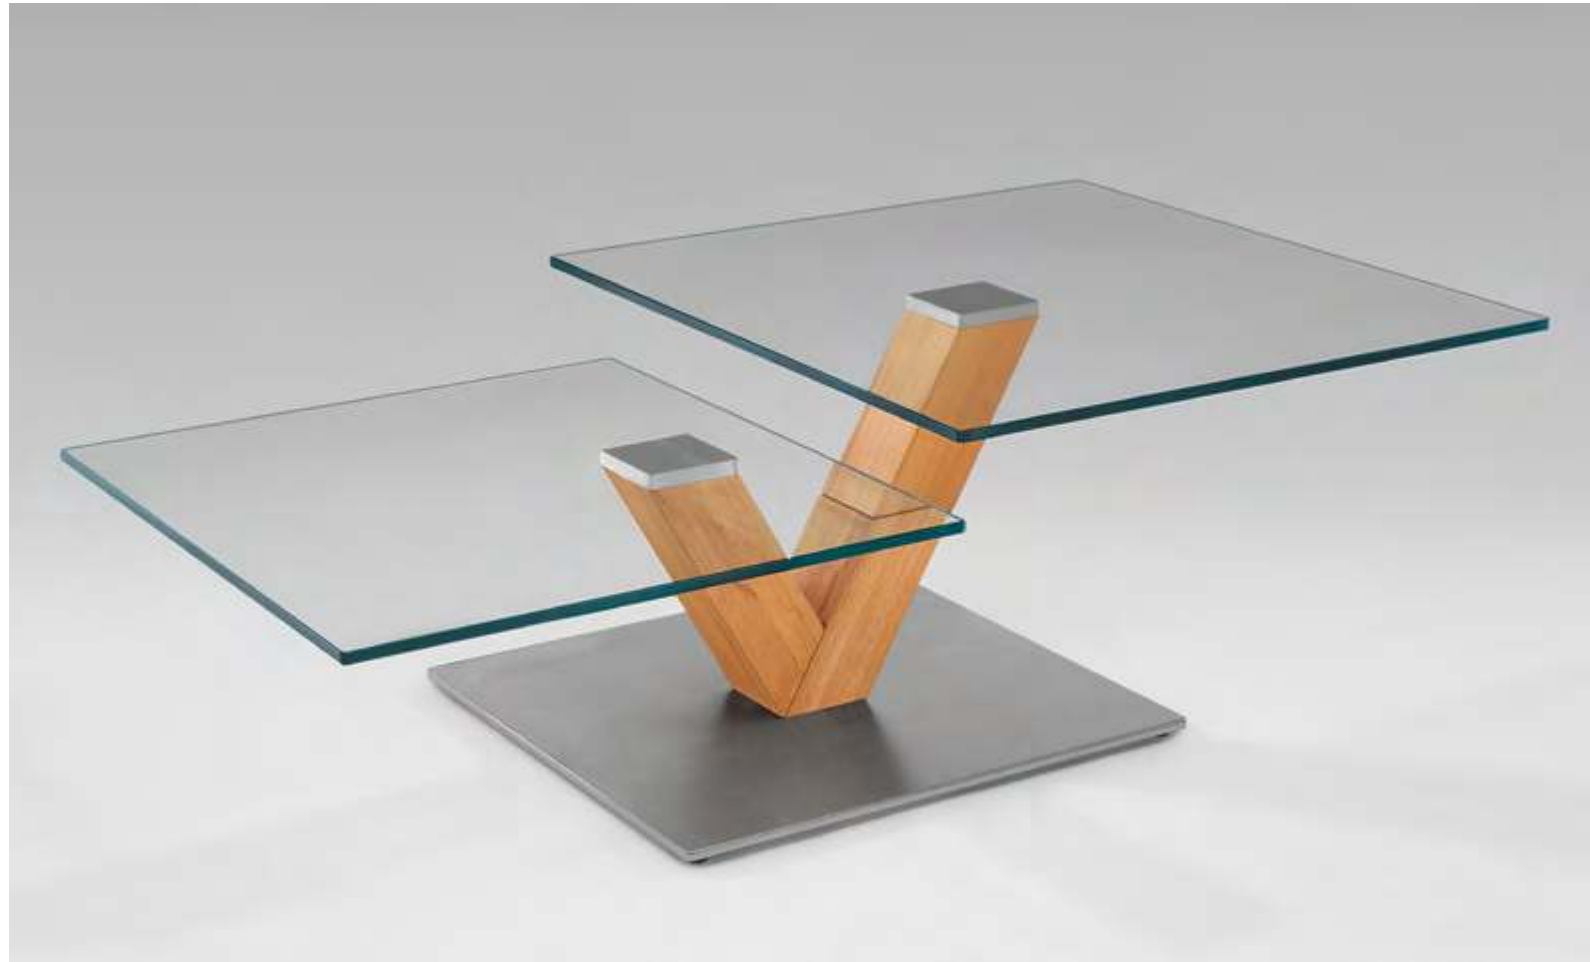

Bodenplatte: Lack basalt matt, rollbar
Säule: Altholz, Unikat
Kristallglas, 12 mm
Größe ca. 100 x 100 cm
Höhe ca. 39 cm

Coffee table, order no. 4400-2719

Bottom plate: Lacquered basalt matt, rollable
Frame: Unique matured timber
Crystal glass, 12 mm
Size approx. 100 x 100 cm
Height approx. 39 cm

Couchtisch, Bestell-Nr. 4126-8519

Bodenplatte: Stahl mit Edelstahl beplankt
Kernbuche geölt
Kristallglas, 12 mm, obere Platte drehbar
Größe ca. 90 x 75 (125 x 85) cm
Höhe ca. 30/40 cm

Coffee table, order no. 4126-8519

Bottom plate: Stainless steel design
Structure beech oiled finish
Crystal glass, 12 mm, upper top turnable
Size approx. 90 x 75 (125 x 85) cm
Height approx. 30/40 cm

Couchtisch, Bestell-Nr. 4126-4219

Bodenplatte: Stahl mit Edelstahl beplankt
Colorado Nussbaum geölt
Kristallglas, 12 mm, obere Platte drehbar
Größe ca. 90 x 75 (125 x 85) cm
Höhe ca. 30/40 cm