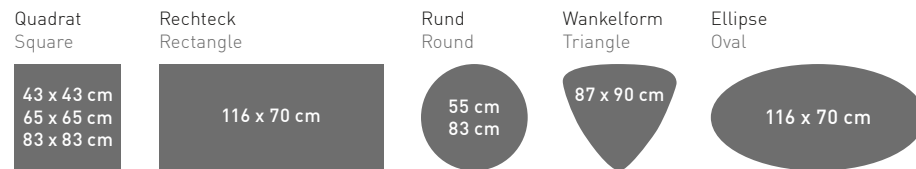

5 COUCHTISCH-FORMEN IN 8 GRÖSSEN:

5 COFFEE TABLE SHAPES IN 8 SIZES:

Quadrat Square: 43 x 43 cm, 65 x 65 cm, 83 x 83 cm

Rechteck Rectangle: 116 x 70 cm

Rund Round: 55 cm, 83 cm

Wankelform Triangle: 87 x 90 cm

Ellipse Oval: 116 x 70 cm

UNTERBAU:

FRAME:

18 - Metall anthrazit matt
18 - Metal anthracite matt