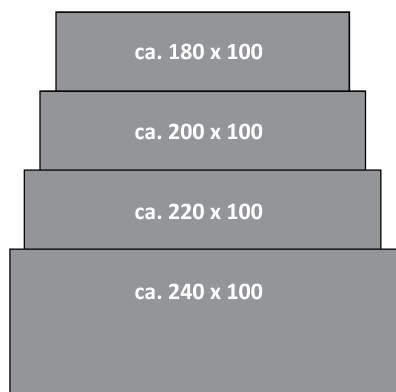

**Gestell D:**

Holzwange Baumoptik

optisch geteilte Tischplatte

Platte Baumoptik
mit naturbelassener AußenkanteTischplatte Baumoptik
Holzwange Baumoptik**Besonderheiten:**

- Massivholztisch mit durchgehender Lamelle
- Baumoptik- naturbelassene Außenkante
- optisch geteilte Platte- Stärke ca. 40 mm
- Tischhöhe ca. 76 cm
- **Bitte beachten Sie den Unikatshinweis!**

Größen:**UNIKATSHINWEIS:**

Lieber Kunde,

bitte beachten Sie, dass jeder Tisch ein Unikat ist. Die Holz Auswahl und der Verlauf der Baumkante sind bei jedem Tisch individuell und können daher von der ausgestellten Variante abweichen. Weiterhin beachten Sie bitte, dass das Breitenmaß der Tischplatte bedingt durch den natürlichen Wuchs um bis zu 5 % abweichen kann. Dies stellt keinen Reklamationsgrund dar.