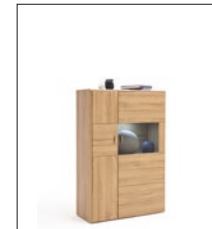

FLO1DT20 Highboard links

1-trg. Holz / 1-trg. Glas
B/H/T ca. 94/139/39 cm

Beleuchtungsempfehlung:
1x 07021ZB 1-er LED Power Spot weiß
1x 007090ZB Dimm & Touchschalter
1x 007091ZB Dimm & Memory Funkfernbedienung