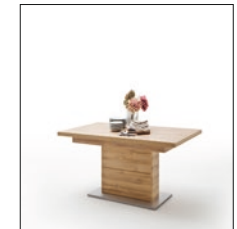

FLO1DT61 Esstisch

ausziehbar mit Synchronauszug
2 Einlegeplatten à 40 cm
B/H/T ca. 140(220)/77/90 cm