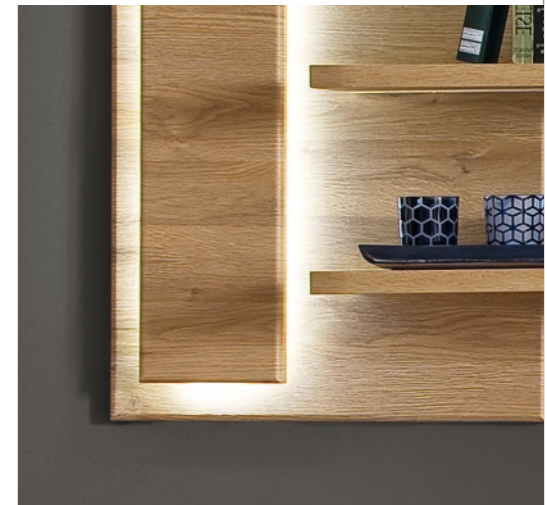

LED Bandbeleuchtung

FLORENZ

Wohnen & Speisen