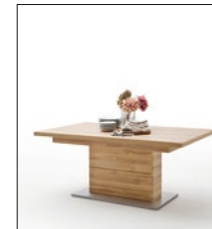

FLO1DT60 Esstisch

ausziehbar mit Synchronauszug
2 Einlegeplatten à 50 cm
B/H/T ca. 180(280)/77/100 cm