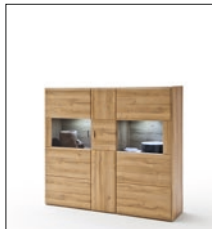

FLO1DT05 Highboard

1-trg. Holz / 2-trg. Glas
B/H/T ca. 154/139/39 cm

Beleuchtungsempfehlung:
1x 07022ZB 2-er LED Power Spot weiß
1x 007090ZB Dimm & Touchschalter
1x 007091ZB Dimm & Memory Funkfernbedienung