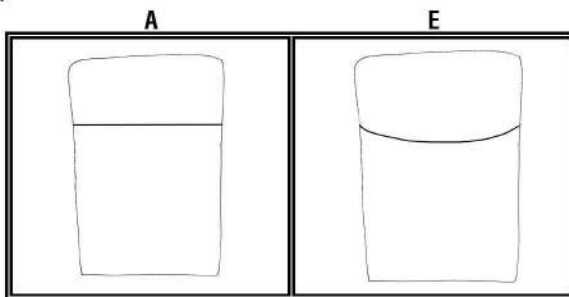

PTV 1760 + 1765

Premium-TV-Sessel wird nicht in
Arnteiloptik wie Garnitur geliefert!

*) Bitte bei jeder Bestellung angeben!

Ergonomie-Typen (S1, S2, M1, M2, L1 oder L2)

Sitzhöhe (45cm, 48cm oder 51cm)

Sitztiefe (51cm oder 53cm)

Ergonomie-Typen:

Sitzhöhe \ Sitztiefe	45cm	48cm	51cm
51cm Gesamttiefe: 80cm	S 1	M 1	L 1
53cm Gesamttiefe: 82cm	S 2	M 2	L 2

Rückenbild (RB):

PTV 1760 + 1765

Premium-TV-Sessel.
Einzelsessel.
Hocker.

Premium-TV-Sessel wird nicht in
Armteiloptik wie Garnitur geliefert!