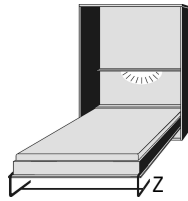

BREITE 153 CM

Belastbarkeit: 200 kg