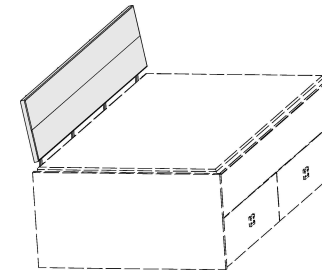

Bettseitenpolster für Kastenbett

Design-Kunstleder
wahlweise in 3 Ausführungen

08 Havanna
25 Weiss
39 Anthrazit

Polsterrücken zur Wand ausrichten

..55 Sonoma Eiche*/ Front Lichtweiß B 35, T 50
..56 Sonoma Eiche*/ Front Hellgrau 6811.00 ..

B 81, H 30	B 91, H 30	B 111, H 30	B 131, H 30	L 204, H 30
6804.00 ..	6805.00 ..	6806.00 ..	6807.00 ..	6808.00 ..

- ..60 Livorno Buche*/ Front Hellgrau
- ..78 Livorno Buche*/ Front Lichtweiß

- ..59 Wildeiche*/ Front Hellgrau
- ..93 Wildeiche*/ Front Lichtweiß

*Die Oberflächen-Dekore sind furniergetreue Nachbildungen.

B= Breite, H= Höhe, T= Tiefe in cm

Z=zerlegt, A=aufgebaut

Kleine Abweichungen vorbehalten!