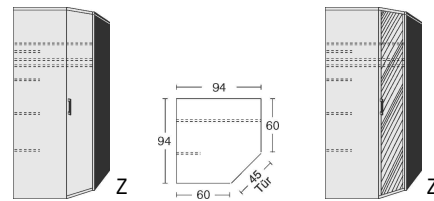

BREITE 94/94 CM

Eckschrank
1 Tür, rechts angeschlagen,
auch links verwendbar
2 große Böden B 90cm
4 kleine Böden B 33cm
1 Kleiderstange
LED-Innenbeleuchtung
mit Bewegungsmelder

mit
Spiegel