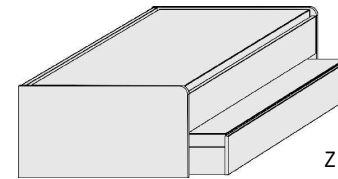

Doppel-Liege

Liegefläche
oben 90x200cm
unten: 90x190cm

Liegefläche
oben 120x200cm
unten: 90x190cm

unten Rollbettkasten, SK-Blende H22,8cm,
mit festem Boden

Max. Matratzenhöhe
im Rollbettkasten: 18cm

B97, H54,5, L205

6571.00 ..

B127, H54,5, L205

6573.00 ..

*Dekor-Nr. und Oberflächen

- ..02 Livorno Buche*
- ..04 Hellgrau
- ..05 San Remo Eiche*
- ..09 Wildeiche*
- ..15 Sonoma Eiche*
- ..25 Lichtweiß
- ..80 Astkernbuche*
- ..34 Lichtweiß/ Front Astkernbuche*
- ..35 Lichtweiß/ Front Hellgrau
- ..42 Lichtweiß/ Front Livorno Buche*
- ..47 Lichtweiß/ Front San Remo Eiche*
- ..61 Lichtweiß/ Front Sonoma Eiche*
- ..94 Lichtweiß/ Front Wildeiche*
- ..75 Hellgrau/ Front Livorno Buche*
- ..79 Hellgrau/ Front San Remo Eiche*
- ..83 Hellgrau/ Front Wildeiche*
- ..84 Hellgrau/ Front Sonoma Eiche*
- ..85 Hellgrau/ Front Lichtweiß
- ..86 Hellgrau/ Front Astkernbuche*
- ..65 Astkernbuche*/ Front Hellgrau
- ..81 Astkernbuche*/ Front Lichtweiß
- ..43 San Remo Eiche*/ Front Hellgrau
- ..46 San Remo Eiche*/ Front Lichtweiß

Höhe der vorderen Bettseite: 49cm