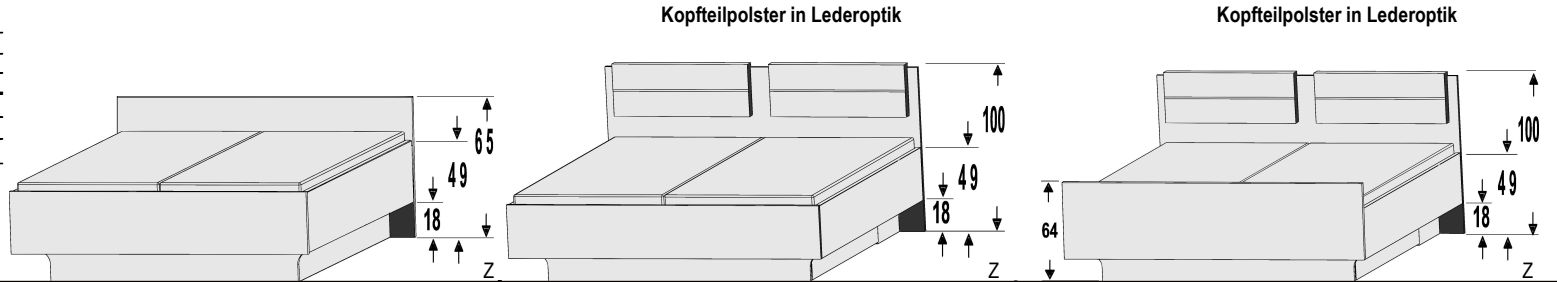

KOMFORT-BETTEN

Alle Betten in Komforthöhe 49 cm

Matratze und Lattenrost
nicht im Lieferumfang enthalten

- ..02 Livorno Buche*
- ..04 Hellgrau
- ..05 San Remo Eiche*
- ..09 Wildeiche*
- ..15 Sonoma Eiche*
- ..25 Lichtweiß
- ..80 Astkernbuche*

Kopfteilpolster in Lederoptik

- ...01 Havanna
- ...02 Weiss
- ...03 Anthrazit

	Matratzenmaße in cm				Art.-Nr.	Preis	Kopfteilpolster in Lederoptik				Art.-Nr.	Preis	Kopfteilpolster in Lederoptik				
	Breite	Länge	Höhe	Höhe			Breite	Länge	Höhe	Höhe			Breite	Länge	Höhe	Höhe	
90er	90x200	97	205	65	1271.00 ..	97	205	100	1271.09 ..	97	205	100	1271.02 ..	97	205	100	1271.02 ..
	90x220	97	225	65	1272.00 ..	97	225	100	1272.09 ..	97	225	100	1272.02 ..	97	225	100	1272.02 ..
100er	100x200	107	205	65	1274.00 ..	107	205	100	1274.09 ..	107	205	100	1274.02 ..	107	205	100	1274.02 ..
	100x220	107	225	65	1275.00 ..	107	225	100	1275.09 ..	107	225	100	1275.02 ..	107	225	100	1275.02 ..
120er	120x200	127	205	65	1277.00 ..	127	205	100	1277.09 ..	127	205	100	1277.02 ..	127	205	100	1277.02 ..
	120x220	127	225	65	1278.00 ..	127	225	100	1278.09 ..	127	225	100	1278.02 ..	127	225	100	1278.02 ..
140er	140x200	147	205	65	1280.00 ..	147	205	100	1280.09 ..	147	205	100	1280.02 ..	147	205	100	1280.02 ..
	140x220	147	225	65	1281.00 ..	147	225	100	1281.09 ..	147	225	100	1281.02 ..	147	225	100	1281.02 ..
160er mit Mittelbalken	160x200	167	205	65	1283.00 ..	167	205	100	1283.09 ..	167	205	100	1283.02 ..	167	205	100	1283.02 ..
	160x220	167	225	65	1284.00 ..	167	225	100	1284.09 ..	167	225	100	1284.02 ..	167	225	100	1284.02 ..
180er mit Mittelbalken	180x200	187	205	65	1286.00 ..	187	205	100	1286.09 ..	187	205	100	1286.02 ..	187	205	100	1286.02 ..
	180x220	187	225	65	1287.00 ..	187	225	100	1287.09 ..	187	225	100	1287.02 ..	187	225	100	1287.02 ..
200er mit Mittelbalken	200x200	207	205	65	1289.00 ..	207	205	100	1289.09 ..	207	205	100	1289.02 ..	207	205	100	1289.02 ..
	200x220	207	225	65	1290.00 ..	207	225	100	1290.09 ..	207	225	100	1290.02 ..	207	225	100	1290.02 ..

*Dekor-Nr. und Oberflächen

- ..02 Livorno Buche*
- ..04 Hellgrau
- ..05 San Remo Eiche*
- ..09 Wildeiche*
- ..15 Sonoma Eiche*
- ..25 Lichtweiß
- ..80 Astkernbuche*
- ..34 Lichtweiß/ Front Astkernbuche*
- ..35 Lichtweiß/ Front Hellgrau
- ..42 Lichtweiß/Front Livorno Buche*
- ..47 Lichtweiß/Front San Remo Eiche*
- ..61 Lichtweiß/Front Sonoma Eiche*
- ..94 Lichtweiß/Front Wildeiche*
- ..75 Hellgrau/Front Livorno Buche*
- ..79 Hellgrau/Front San Remo Eiche*
- ..83 Hellgrau/Front Wildeiche*
- ..84 Hellgrau/Front Sonoma Eiche*
- ..85 Hellgrau/Front Lichtweiß
- ..86 Hellgrau/Front Kernbuche*
- ..65 Astkernbuche*/Front Hellgrau