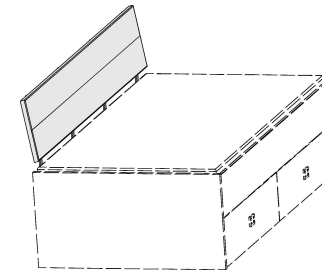

Bettseitenpolster für Kastenbett

Design-Kunstleder
wahlweise in 3 Ausführungen

- 08 Havanna
- 25 Weiss
- 39 Anthrazit

Polsterrücken zur Wand ausrichten

L 204, H 30
6808.00 ..

6808.00 ..