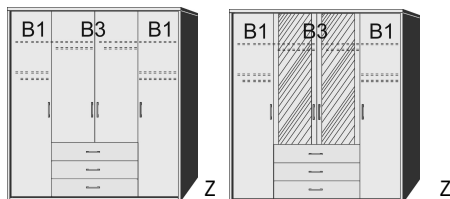

Achat

DREHTÜRENSCHRÄNKE HÖHE 211 CM EINLEGEBODEN

BREITE 190 CM

Drehtürenschränk

2 Mittelwände
5 Einlegeböden
3 Kleiderstangen
3 Schubkästen

Drehtürenschränk

2 kurze mittlere Türen mit Spiegel
2 Mittelwände
5 Einlegeböden
3 Kleiderstangen
3 Schubkästen