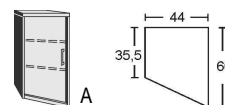

BREITE 50,5 CM

BREITE 44 CM

**Kommode**  
1 Tür, rechts  
angeschlagen  
2 verstellbare  
Böden

**Kommode**  
1 Tür, rechts angeschlagen  
1 verstellbarer Boden  
2 Schubk.(SK),  
SK-Blenden:13,8cm

**Kommode**  
4 Schubk.(SK),  
SK-Blenden:  
1xH13,8cm  
1xH20,8cm  
2xH27,8cm