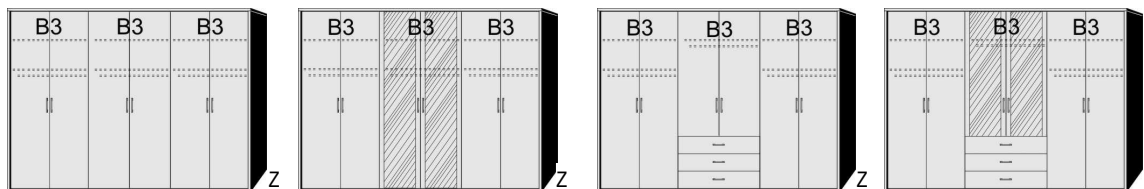

BREITE 281 CM

Drehtürenschränk

2 Mittelwände
6 Einlegeböden
3 Kleiderstangen

Drehtürenschränk

2 mittlere Türen mit Spiegel
2 Mittelwände
6 Einlegeböden
3 Kleiderstangen

Drehtürenschränk

2 Mittelwände
5 Einlegeböden
3 Kleiderstangen
3 Schubkästen

Drehtürenschränk

2 kurze mittlere Türen mit Spiegel
2 Mittelwände
5 Einlegeböden
3 Kleiderstangen
3 Schubkästen