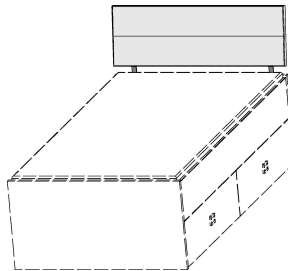

Anhängetisch

Kopfteilpolster für Kastenbett

Design-Kunstleder
wahlweise in 3 Ausführungen

08 Havanna
25 Weiss
39 Anthrazit

Polsterrücken zur Wand ausrichten

für Breite 90 cm	für Breite 100 cm	für Breite 120 cm	für Breite 140 cm