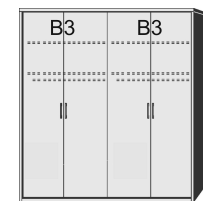

BREITE 190 CM

Drehtürenschränk
1 Mittelwand
4 Einlegeböden
2 Kleiderstangen

B 190, H 211, T 60
6160.01 ..