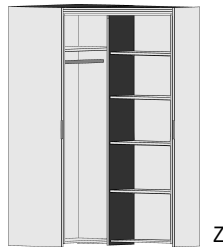

Achat

**ECKSCHRÄNKE
HÖHE 211 CM
BELEUCHTUNG
EINSATZ**

BREITE 135 / 96 CM