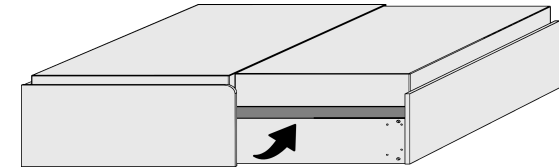

B96 H60 L204,5
6545.00 ..

B126 H60 L204,5
6547.00 ..

B 96/178 H58 L206,5
6525.00 ..

*Dekor-Nr. und Oberflächen

- ..02 Livorno Buche*
- ..04 Hellgrau
- ..05 San Remo Eiche*
- ..09 Wildeiche*
- ..15 Sonoma Eiche*
- ..25 Lichtweiß
- ..80 Astkernbuche*
- ..34 Lichtweiß/ Front Astkernbuche*
- ..35 Lichtweiß/ Front Hellgrau
- ..42 Lichtweiß/ Front Livorno Buche*
- ..47 Lichtweiß/ Front San Remo Eiche*
- ..61 Lichtweiß/ Front Sonoma Eiche*
- ..94 Lichtweiß/ Front Wildeiche*
- ..75 Hellgrau/ Front Livorno Buche*
- ..79 Hellgrau/ Front San Remo Eiche*
- ..83 Hellgrau/ Front Wildeiche*
- ..84 Hellgrau/ Front Sonoma Eiche*
- ..85 Hellgrau/ Front Lichtweiß
- ..86 Hellgrau/ Front Astkernbuche*
- ..65 Astkernbuche*/ Front Hellgrau
- ..81 Astkernbuche*/ Front Lichtweiß
- ..43 San Remo Eiche*/ Front Hellgrau
- ..46 San Remo Eiche*/ Front Lichtweiß

Maximale Belastbarkeit: 10 kg