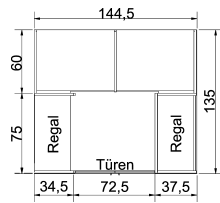

Beleuchtung

für Eckschrank
Art.-Nr. 6365.0...
Art.-Nr. 6366.0...
LED-Beleuchtung mit
Bewegungsmelder

1 Spiegel auf Innentür

1 Spiegel auf Innentür

B 135/96, H 211, T 59,5/35,5

6365.00 ..

6365.30 ..

6366.00 ..

6366.30 ..

B 45,5, H 48, T 32

8247.00 ..

8249.0001

*Dekor-Nr. und Oberflächen

- ..02 Livorno Buche*
- ..04 Hellgrau
- ..05 San Remo Eiche*
- ..09 Wildeiche*
- ..15 Sonoma Eiche*
- ..25 Lichtweiß
- ..80 Astkernbuche*
- ..34 Lichtweiß/ Front Astkernbuche*
- ..35 Lichtweiß/ Front Hellgrau
- ..42 Lichtweiß/ Front Livorno Buche*
- ..47 Lichtweiß/ Front San Remo Eiche*
- ..61 Lichtweiß/ Front Sonoma Eiche*
- ..94 Lichtweiß/ Front Wildeiche*
- ..75 Hellgrau/ Front Livorno Buche*
- ..79 Hellgrau/ Front San Remo Eiche*
- ..83 Hellgrau/ Front Wildeiche*
- ..84 Hellgrau/ Front Sonoma Eiche*
- ..85 Hellgrau/ Front Lichtweiß
- ..86 Hellgrau/ Front Astkernbuche*
- ..65 Astkernbuche*/ Front Hellgrau
- ..81 Astkernbuche*/ Front Lichtweiß
- ..43 San Remo Eiche*/ Front Hellgrau
- ..46 San Remo Eiche*/ Front Lichtweiß