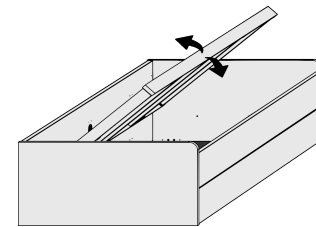

### Stauraum-Liege

Matratzenmaß: 90x200 cm

2 große Schubkästen außen,  
SK-Blende 2xB64,5cm x H24cm,  
2 kleine Schubkästen innen,  
SK-Blende 2xB64,5cm x H12cm

Matratzenmaß: 120x200 cm

Höhe der vorderen Bettseite: 47cm