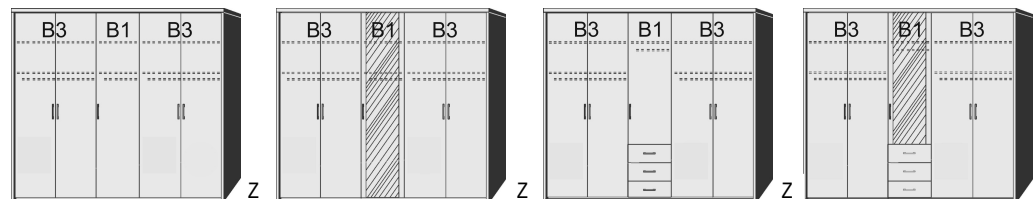

BREITE 235 CM

Drehtürenschränk

2 Mittelwände
6 Einlegeböden
3 Kleiderstangen

Drehtürenschränk

1 mittlere Tür mit Spiegel
2 Mittelwände
6 Einlegeböden
3 Kleiderstangen

Drehtürenschränk

2 Mittelwände
5 Einlegeböden
3 Kleiderstangen
3 Schubkästen

Drehtürenschränk

1 kurze mittlere Tür mit Spiegel
2 Mittelwände
5 Einlegeböden
3 Kleiderstangen
3 Schubkästen

B 190, H 211, T 60

6165.01 ..

B 190, H 211, T 60

6165.31 ..

B 235, H 211, T 60

6180.01 ..

B 235, H 211, T 60

6180.31 ..

B 235, H 211, T 60

6185.01 ..

B 235, H 211, T 60

6185.31 ..

*Dekor-Nr. und Oberflächen

- ..02 Livorno Buche*
- ..04 Hellgrau
- ..05 San Remo Eiche*
- ..09 Wildeiche*
- ..15 Sonoma Eiche*
- ..25 Lichtweiß
- ..80 Astkernbuche*
- ..34 Lichtweiß/ Front Astkernbuche*
- ..35 Lichtweiß/ Front Hellgrau
- ..42 Lichtweiß/ Front Livorno Buche*
- ..47 Lichtweiß/ Front San Remo Eiche*
- ..61 Lichtweiß/ Front Sonoma Eiche*
- ..94 Lichtweiß/ Front Wildeiche*
- ..75 Hellgrau/ Front Livorno Buche*
- ..79 Hellgrau/ Front San Remo Eiche*
- ..83 Hellgrau/ Front Wildeiche*
- ..84 Hellgrau/ Front Sonoma Eiche*
- ..85 Hellgrau/ Front Lichtweiß
- ..86 Hellgrau/ Front Astkernbuche*
- ..65 Astkernbuche*/ Front Hellgrau
- ..81 Astkernbuche*/ Front Lichtweiß
- ..43 San Remo Eiche*/ Front Hellgrau
- ..46 San Remo Eiche*/ Front Lichtweiß