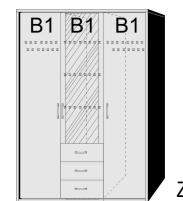

Drehtürenschränk
1 kurze mittlere Tür mit Spiegel
2 Mittelwände
5 Einlegeböden
2 kurze Kleiderstangen
3 Schubkästen

B 144, H 211, T 60
6145.31 ..