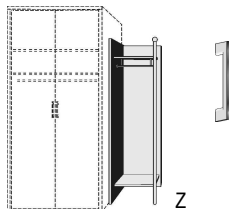

## DREHTÜRENSCHRÄNKE HÖHE 161 CM ABSCHLUSSREGAL ZUBEHÖR SCHUHSCHRÄNKE

**BREITE 96 CM  
HÖHE 161 CM**

Verblendmaterial

**Drehtürenschränk**  
1 Einlege-  
boden  
1 Kleiderstange

**Drehtürenschränk**  
3 Einlege-  
böden