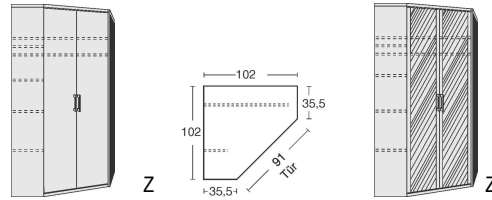

Achat

ECKSCHRÄNKE HÖHE 211 CM BELEUCHTUNGEN

BREITE 102/102 CM

Eckschrank
1 Boden, 1 Kleiderstange
links: Wäschefacheinteilung
43cm breit mit 4 Böden

Beleuchtung
für Eckschrank 6350
LED-Beleuchtung mit
Bewegungsmelder

1 Stück

2 Stück

3 Stück

LED-Aufbauleuchte
für Kleiderschränke
Auslegerarm mittig
mit 18 LED, 1,5W, 12V, Trafo
4m Kabel mit Fußschalter

2 Türen mit
Spiegel

B 102/ 102, H 211, T 35,5/ 35,5
6350.00 ..

6350.30 ..

8249.0001

B 35,2 H 4
6421.0001

B 35,2 H 4
6422.0001

B 35,2 H 4
6423.0001

*Dekor-Nr. und Oberflächen

- ..02 Livorno Buche*
- ..04 Hellgrau
- ..05 San Remo Eiche*
- ..09 Wildeiche*
- ..15 Sonoma Eiche*
- ..25 Lichtweiß
- ..80 Astkernbuche*
- ..34 Lichtweiß/ Front Astkernbuche*
- ..35 Lichtweiß/ Front Hellgrau
- ..42 Lichtweiß/ Front Livorno Buche*
- ..47 Lichtweiß/ Front San Remo Eiche*
- ..61 Lichtweiß/ Front Sonoma Eiche*
- ..94 Lichtweiß/ Front Wildeiche*
- ..75 Hellgrau/ Front Livorno Buche*
- ..79 Hellgrau/ Front San Remo Eiche*
- ..83 Hellgrau/ Front Wildeiche*
- ..84 Hellgrau/ Front Sonoma Eiche*
- ..85 Hellgrau/ Front Lichtweiß
- ..86 Hellgrau/ Front Astkernbuche*
- ..65 Astkernbuche*/ Front Hellgrau
- ..81 Astkernbuche*/ Front Lichtweiß
- ..43 San Remo Eiche*/ Front Hellgrau
- ..46 San Remo Eiche*/ Front Lichtweiß