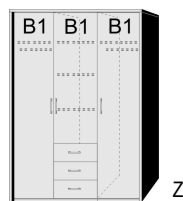

Drehtürenschränk
2 Mittelwände
5 Einlegeböden
2 kurze Kleiderstangen
3 Schubkästen

B 144, H 211, T 60
6145.01 ..