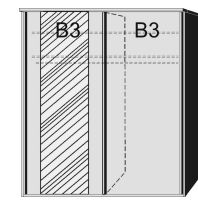

Spiegeltür auch rechts verwendbar

B 187, H 211, T 64,5
6315.00 ..

B 6315.30 .. 6308.0001

*Dekor-Nr. und Oberflächen

- ..02 Livorno Buche*
- ..04 Hellgrau
- ..05 San Remo Eiche*
- ..09 Wildeiche*
- ..15 Sonoma Eiche*
- ..25 Lichtweiß
- ..80 Astkernbuche*
- ..34 Lichtweiß/ Front Astkernbuche*
- ..35 Lichtweiß/ Front Hellgrau
- ..42 Lichtweiß/ Front Livorno Buche*
- ..47 Lichtweiß/ Front San Remo Eiche*
- ..61 Lichtweiß/ Front Sonoma Eiche*
- ..94 Lichtweiß/ Front Wildeiche*
- ..75 Hellgrau/ Front Livorno Buche*
- ..79 Hellgrau/ Front San Remo Eiche*
- ..83 Hellgrau/ Front Wildeiche*
- ..84 Hellgrau/ Front Sonoma Eiche*
- ..85 Hellgrau/ Front Lichtweiß
- ..86 Hellgrau/ Front Astkernbuche*
- ..65 Astkernbuche*/ Front Hellgrau
- ..81 Astkernbuche*/ Front Lichtweiß
- ..43 San Remo Eiche*/ Front Hellgrau
- ..46 San Remo Eiche*/ Front Lichtweiß