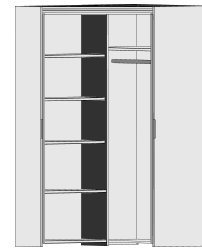

Achat

**ECKSCHRÄNKE
HÖHE 211 CM
BELEUCHTUNG
EINSATZ**

BREITE 135 / 96 CM