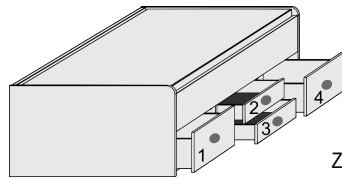

Stauraum-Liege

Matratzenmaß: 90x200 cm

2 große Schubkästen außen,
SK-Blende 2xB64,5cm x H24cm,
2 kleine Schubkästen innen,
SK-Blende 2xB64,5cm x H12cm

Matratzenmaß: 120x200 cm

Höhe der vorderen Bettseite: 47cm