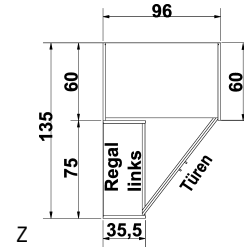

Achat

**ECKSCHRÄNKE
HÖHE 211 CM
BELEUCHTUNG
EINSATZ**

BREITE 135 / 96 CM