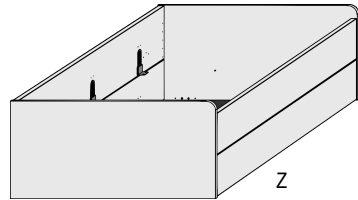

Achat

KASTEN-LIEGEN

Kasten-Liege

Liegefläche
oben: 90x200cm
unten: 90x190cm