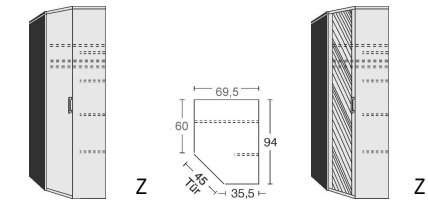

BREITE 69,5/94 CM

Eckschrank
1 Tür, links angeschlagen,
auch rechts verwendbar
2 große Böden B 68cm
4 kleine Böden B 33cm
1 Kleiderstange
LED-Innenbeleuchtung
mit Bewegungsmelder

mit
Spiegel

..55 Sonoma Eiche*/ Front Lichtweiß
..56 Sonoma Eiche*/ Front Hellgrau

B 94/ 94, H 211, T 60/ 60
6355.00 ..

6355.30 ..

B 94/ 69,5, H 211, T 35,5/ 60
6360.00 ..

6360.30 ..

B 69,5/ 94, H 211, T 60/ 35,5
6361.00 ..

6361.30 ..

- ..60 Livorno Buche*/ Front Hellgrau
- ..78 Livorno Buche*/ Front Lichtweiß
- ..59 Wildeiche*/ Front Hellgrau
- ..93 Wildeiche*/ Front Lichtweiß