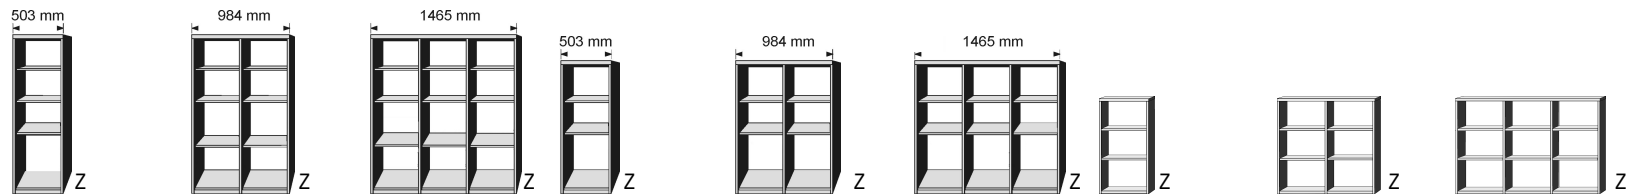

# ACHAT

**REGALE  
BIBLIOTHEKEN**

incl. Beschlag für  
Wandbefestigung

\*Dekor-Nr. und Oberflächen

Höhe 161 cm, auch als Raumteiler geeignet | Höhe 135 cm, auch als Raumteiler geeignet | Höhe 98,5 cm, auch als Raumteiler geeignet