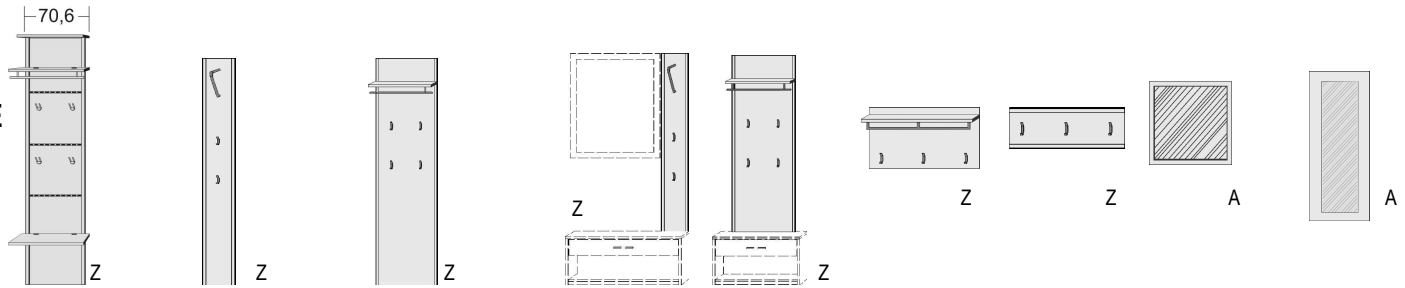

Achat

**GARDEROBEN
WANDSPIEGEL
GARDEROBENSCHRÄNKE
SCHUHBÄNKE**

Garderobe	Garderobe	Garderobe	Garderobe	Garderobe	Garderobe	Garderobe	Wandspiegel	Wandspiegel
2 Ablageböden 4 Kleiderhaken 1 Garderobenstange für Kleiderbügel	1 Kleiderhalter für 4 Kleiderbügel 2 Kleiderhaken	1 Ablageboden 1 Garderobenstange für Kleiderbügel 4 Kleiderhaken	1 Kleiderhalter für 4 Kleiderbügel 2 Kleiderhaken	1 Ablageboden 1 Garderobenstange für Kleiderbügel 4 Kleiderhaken	1 Ablageboden 1 Garderobenstange für Kleiderbügel 3 Kleiderhaken	3 Kleiderhaken	1 Garderobenspiegel	1 Garderobenspiegel

B 70,6, H 211, T 30	B 23,2 H 198	B 56 H 198	B 23,2 H 153	B 56 H 153	B 70 H 45	B 70 H 23	B 70 H 90	B 56 H 153
6405.00 ..	9700.00 ..	9701.00 ..	9702.00 ..	9703.00 ..	9705.00 ..	9707.00 ..	6415.00 ..	6419.00 ..

*Dekor-Nr. und Oberflächen

- ..02 Livorno Buche*
- ..04 Hellgrau
- ..05 San Remo Eiche*
- ..09 Wildeiche*
- ..15 Sonoma Eiche*
- ..25 Lichtweiß
- ..80 Astkernbuche*
- ..34 Lichtweiß/ Front Astkernbuche*
- ..35 Lichtweiß/ Front Hellgrau
- ..42 Lichtweiß/ Front Livorno Buche*
- ..47 Lichtweiß/ Front San Remo Eiche*
- ..61 Lichtweiß/ Front Sonoma Eiche*
- ..94 Lichtweiß/ Front Wildeiche*
- ..75 Hellgrau/ Front Livorno Buche*
- ..79 Hellgrau/ Front San Remo Eiche*
- ..83 Hellgrau/ Front Wildeiche*
- ..84 Hellgrau/ Front Sonoma Eiche*
- ..85 Hellgrau/ Front Lichtweiß
- ..86 Hellgrau/ Front Astkernbuche*
- ..65 Astkernbuche*/ Front Hellgrau
- ..81 Astkernbuche*/ Front Lichtweiß
- ..43 San Remo Eiche*/ Front Hellgrau
- ..46 San Remo Eiche*/ Front Lichtweiß

Breite 75 cm
incl. Beschlag für Wandbefestigung