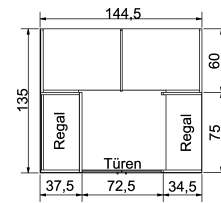

Beleuchtung

für Eckschrank
Art.-Nr. 6365.0...
Art.-Nr. 6366.0...
LED-Beleuchtung mit
Bewegungsmelder

1 Spiegel auf Innentür

1 Spiegel auf Innentür

B 135/96, H 211, T 59,5/35,5

6365.00 ..

6365.30 ..

6366.00 ..

6366.30 ..

B 45,5, H 48, T 32

8247.00 ..

8249.0001

*Dekor-Nr. und Oberflächen

- ..02 Livorno Buche*
- ..04 Hellgrau
- ..05 San Remo Eiche*
- ..09 Wildeiche*
- ..15 Sonoma Eiche*
- ..25 Lichtweiß
- ..80 Astkernbuche*
- ..34 Lichtweiß/ Front Astkernbuche*
- ..35 Lichtweiß/ Front Hellgrau
- ..42 Lichtweiß/ Front Livorno Buche*
- ..47 Lichtweiß/ Front San Remo Eiche*
- ..61 Lichtweiß/ Front Sonoma Eiche*
- ..94 Lichtweiß/ Front Wildeiche*
- ..75 Hellgrau/ Front Livorno Buche*
- ..79 Hellgrau/ Front San Remo Eiche*
- ..83 Hellgrau/ Front Wildeiche*
- ..84 Hellgrau/ Front Sonoma Eiche*
- ..85 Hellgrau/ Front Lichtweiß
- ..86 Hellgrau/ Front Astkernbuche*
- ..65 Astkernbuche*/ Front Hellgrau
- ..81 Astkernbuche*/ Front Lichtweiß
- ..43 San Remo Eiche*/ Front Hellgrau
- ..46 San Remo Eiche*/ Front Lichtweiß