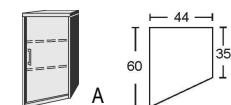

Tiefenausgleichs-Kommode
1 Tür, rechts angeschlagen
2 Fachböden

**Durchgehende
Deckplatte**
Max. Breite
bis 206 cm

Tür auf Wunsch
auch links angeschlagen

..55 Sonoma Eiche*/ Front Lichtweiß

B 50,5, H 98,5, T 60

..56 Sonoma Eiche*/ Front Hellgrau

7541.00 ..

B 50,5, H 98,5, T 60

7543.00 ..

B 50,5, H 98,5, T 60

7544.00 ..

B 44, H 98,5, T 35,5 / 60

7550.00 ..

B 44, H 98,5, T 60 / 35,5

7551.00 ..

7547.00 ..

..60 Livorno Buche*/ Front Hellgrau

..78 Livorno Buche*/ Front Lichtweiß

..59 Wildeiche*/ Front Hellgrau

..93 Wildeiche*/ Front Lichtweiß