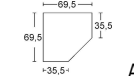

BREITE 75 CM

BREITE 50,5 CM

BREITE 69,5/69,5 CM

BREITE 35,5/35,5 CM

**Kommoden-  
Element**  
1 Nische H 24,9cm  
2 Schubkästen

**Regal-Element**  
1 verstellb. Boden

**Element**  
1 Tür, rechts  
angeschlagen  
1 verstellb. Boden