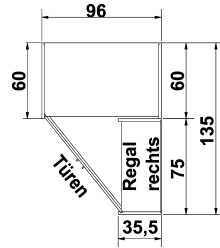

Achat

**ECKSCHRÄNKE
HÖHE 211 CM
BELEUCHTUNG
EINSATZ**

BREITE 135 / 96 CM