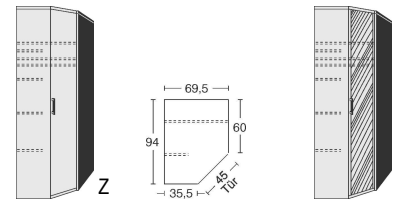

BREITE 94/69,5 CM

Eckschrank
1 Tür, rechts angeschlagen,
auch links verwendbar
2 große Böden B 68cm
4 kleine Böden B 33cm
1 Kleiderstange
LED-Innenbeleuchtung
mit Bewegungsmelder

mit
Spiegel