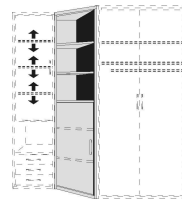

Schräg-Element
1 Tür, rechts
angeschlagen
5 feste Böden

Schräg-Element
1 Tür, rechts
angeschlagen
4 feste Böden

Schräg-Element
5 feste Böden