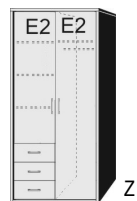

Drehtürenschränk
1 Mittelwand
4 Einlegeböden
1 kurze Kleiderstange
3 Schubkästen

B 96, H 211, T 60
6124.01 ..