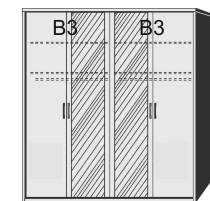

Drehtürenschränk
2 mittlere Türen mit Spiegel
1 Mittelwand
4 Einlegeböden
2 Kleiderstangen

B 190, H 211, T 60
6160.31 ..

- ..60 Livorno Buche*/ Front Hellgrau
- ..78 Livorno Buche*/ Front Lichtweiß

- ..59 Wildeiche*/ Front Hellgrau
- ..93 Wildeiche*/ Front Lichtweiß