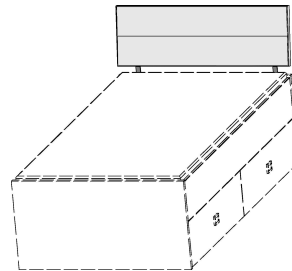

Anhängetisch

Kopfteilpolster für Kastenbett

Design-Kunstleder
wahlweise in 3 Ausführungen

- 08 Havanna
- 25 Weiss
- 39 Anthrazit

Polsterrücken zur Wand ausrichten

für Breite 90 cm	für Breite 100 cm	für Breite 120 cm	für Breite 140 cm
B 81, H 30	B 91, H 30	B 111, H 30	B 131, H 30

6804.00 ..	6805.00 ..	6806.00 ..	6807.00 ..