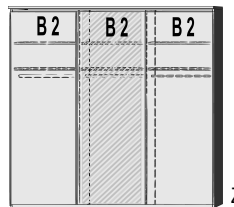

Spiegeltür auch links oder rechts verwendbar

B 215, H 211, T 64,5
6316.00 ..

6301.0001

B 50,5, H 59, T 50
6307.00 ..

B 50,5, H 59, T 50
6309.00 ..