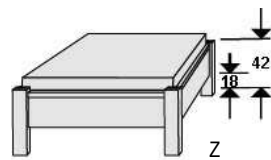

Achat

FUTON-BETTEN

Matratze und Lattenrost
nicht im Lieferumfang enthalten

- ..02 Livorno Buche*
- ..04 Hellgrau
- ..05 San Remo Eiche*
- ..09 Wildeiche*
- ..15 Sonoma Eiche*
- ..25 Lichtweiß
- ..80 Astkernbuche*

Alle Futonbetten auch in Komforthöhe 49 cm (Oberkante Bettseiten) lieferbar und als Sonderanfertigung in 190er und 210er Länge

Sonderanfertigung - Mehrpreis pro Änderung:

	Matratzenmaße in cm			B L H Art.-Nr. Preis					B L H Art.-Nr. Preis					B L H Art.-Nr. Preis					B L H Art.-Nr. Preis						
	B	L	H	B	L	H	Art.-Nr.	Preis	B	L	H	Art.-Nr.	Preis	B	L	H	Art.-Nr.	Preis	B	L	H	Art.-Nr.	Preis		
90er	90x200	98	208	42/42	6601.00	..	98	208	42/86	6601.24	..	98	215	42/86	6601.22	..	98	208	56/86	6651.24	..	98	208	56/86	6651.24
	90x220	98	228	42/42	6602.00	..	98	228	42/86	6602.24	..	98	235	42/86	6602.22	..	98	228	56/86	6652.24	..	98	228	56/86	6652.24
100er	100x200	108	208	42/42	6604.00	..	108	208	42/86	6604.24	..	108	215	42/86	6604.22	..	108	208	56/86	6654.24	..	108	208	56/86	6654.24
	100x220	108	228	42/42	6605.00	..	108	228	42/86	6605.24	..	108	235	42/86	6605.22	..	108	228	56/86	6655.24	..	108	228	56/86	6655.24
120er	120x200	128	208	42/42	6607.00	..	128	208	42/86	6607.24	..	128	215	42/86	6607.22	..	128	208	56/86	6657.24	..	128	208	56/86	6657.24
	120x220	128	228	42/42	6608.00	..	128	228	42/86	6608.24	..	128	235	42/86	6608.22	..	128	228	56/86	6658.24	..	128	228	56/86	6658.24
140er	140x200	148	208	42/42	6610.00	..	148	208	42/86	6610.24	..	148	215	42/86	6610.22	..	148	208	56/86	6660.24	..	148	208	56/86	6660.24
	140x220	148	228	42/42	6611.00	..	148	228	42/86	6611.24	..	148	235	42/86	6611.22	..	148	228	56/86	6661.24	..	148	228	56/86	6661.24
160er mit Mittelbalken	160x200	168	208	42/42	6613.00	..	168	208	42/86	6613.24	..	168	215	42/86	6613.22	..	168	208	56/86	6663.24	..	168	208	56/86	6663.24
	160x220	168	228	42/42	6614.00	..	168	228	42/86	6614.24	..	168	235	42/86	6614.22	..	168	228	56/86	6664.24	..	168	228	56/86	6664.24
180er mit Mittelbalken	180x200	188	208	42/42	6616.00	..	188	208	42/86	6616.24	..	188	215	42/86	6616.22	..	188	208	56/86	6666.24	..	188	208	56/86	6666.24
	180x220	188	228	42/42	6617.00	..	188	228	42/86	6617.24	..	188	235	42/86	6617.22	..	188	228	56/86	6667.24	..	188	228	56/86	6667.24
200er mit Mittelbalken	200x200	208	208	42/42	6619.00	..	208	208	42/86	6619.24	..	208	215	42/86	6619.22	..	208	208	56/86	6669.24	..	208	208	56/86	6669.24
	200x220	208	228	42/42	6620.00	..	208	228	42/86	6620.24	..	208	235	42/86	6620.22	..	208	228	56/86	6670.24	..	208	228	56/86	6670.24

*Dekor-Nr. und Oberflächen

- ..02 Livorno Buche*
- ..04 Hellgrau
- ..05 San Remo Eiche*
- ..09 Wildeiche*
- ..15 Sonoma Eiche*
- ..25 Lichtweiß
- ..80 Astkernbuche*
- ..34 Lichtweiß/ Front Astkernbuche*
- ..35 Lichtweiß/ Front Hellgrau
- ..42 Lichtweiß/ Front Livorno Buche*
- ..47 Lichtweiß/ Front San Remo Eiche*
- ..61 Lichtweiß/ Front Sonoma Eiche*
- ..94 Lichtweiß/ Front Wildeiche*
- ..75 Hellgrau/ Front Livorno Buche*
- ..79 Hellgrau/ Front San Remo Eiche*
- ..83 Hellgrau/ Front Wildeiche*
- ..84 Hellgrau/ Front Sonoma Eiche*
- ..85 Hellgrau/ Front Lichtweiß
- ..86 Hellgrau/ Front Astkernbuche*
- ..65 Astkernbuche*/ Front Hellgrau
- ..81 Astkernbuche*/ Front Lichtweiß
- ..43 San Remo Eiche*/ Front Hellgrau
- ..46 San Remo Eiche*/ Front Lichtweiß
- ..55 Sonoma Eiche*/ Front Lichtweiß
- ..56 Sonoma Eiche*/ Front Hellgrau
- ..60 Livorno Buche*/ Front Hellgrau
- ..78 Livorno Buche*/ Front Lichtweiß
- ..59 Wildeiche*/ Front Hellgrau
- ..93 Wildeiche*/ Front Lichtweiß