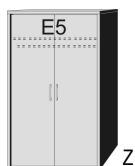

Achat

DREHTÜRENSCHRÄNKE HÖHE 161 CM ABSCHLUSSREGAL ZUBEHÖR SCHUHSCHRÄNKE

**BREITE 96 CM
HÖHE 161 CM**

Verblendmaterial

Drehtürenschränk
1 Einlege-
boden
1 Kleiderstange