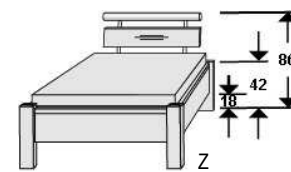

Achat

FUTON-BETTEN

Matratze und Lattenrost
nicht im Lieferumfang enthalten

- ..02 Livorno Buche*
- ..04 Hellgrau
- ..05 San Remo Eiche*
- ..09 Wildeiche*
- ..15 Sonoma Eiche*
- ..25 Lichtweiß
- ..80 Astkernbuche*

Alle Futonbetten auch in Komforthöhe 49 cm (Oberkante Bettseiten) lieferbar und als Sonderanfertigung in 190er und 210er Länge

Sonderanfertigung - Mehrpreis pro Änderung:

	Matratzenmaße in cm			B L H Art.-Nr. Preis					B L H Art.-Nr. Preis					B L H Art.-Nr. Preis					B L H Art.-Nr. Preis						
	B	L	H	B	L	H	Art.-Nr.	Preis	B	L	H	Art.-Nr.	Preis	B	L	H	Art.-Nr.	Preis	B	L	H	Art.-Nr.	Preis		
90er	90x200	98	208	42/42	6601.00	..	98	208	42/86	6601.24	..	98	215	42/86	6601.22	..	98	208	56/86	6651.24	..	98	208	56/86	6651.24
	90x220	98	228	42/42	6602.00	..	98	228	42/86	6602.24	..	98	235	42/86	6602.22	..	98	228	56/86	6652.24	..	98	228	56/86	6652.24
100er	100x200	108	208	42/42	6604.00	..	108	208	42/86	6604.24	..	108	215	42/86	6604.22	..	108	208	56/86	6654.24	..	108	208	56/86	6654.24
	100x220	108	228	42/42	6605.00	..	108	228	42/86	6605.24	..	108	235	42/86	6605.22	..	108	228	56/86	6655.24	..	108	228	56/86	6655.24
120er	120x200	128	208	42/42	6607.00	..	128	208	42/86	6607.24	..	128	215	42/86	6607.22	..	128	208	56/86	6657.24	..	128	208	56/86	6657.24
	120x220	128	228	42/42	6608.00	..	128	228	42/86	6608.24	..	128	235	42/86	6608.22	..	128	228	56/86	6658.24	..	128	228	56/86	6658.24
140er	140x200	148	208	42/42	6610.00	..	148	208	42/86	6610.24	..	148	215	42/86	6610.22	..	148	208	56/86	6660.24	..	148	208	56/86	6660.24
	140x220	148	228	42/42	6611.00	..	148	228	42/86	6611.24	..	148	235	42/86	6611.22	..	148	228	56/86	6661.24	..	148	228	56/86	6661.24
160er mit Mittelbalken	160x200	168	208	42/42	6613.00	..	168	208	42/86	6613.24	..	168	215	42/86	6613.22	..	168	208	56/86	6663.24	..	168	208	56/86	6663.24
	160x220	168	228	42/42	6614.00	..	168	228	42/86	6614.24	..	168	235	42/86	6614.22	..	168	228	56/86	6664.24	..	168	228	56/86	6664.24
180er mit Mittelbalken	180x200	188	208	42/42	6616.00	..	188	208	42/86	6616.24	..	188	215	42/86	6616.22	..	188	208	56/86	6666.24	..	188	208	56/86	6666.24
	180x220	188	228	42/42	6617.00	..	188	228	42/86	6617.24	..	188	235	42/86	6617.22	..	188	228	56/86	6667.24	..	188	228	56/86	6667.24
200er mit Mittelbalken	200x200	208	208	42/42	6619.00	..	208	208	42/86	6619.24	..	208	215	42/86	6619.22	..	208	208	56/86	6669.24	..	208	208	56/86	6669.24
	200x220	208	228	42/42	6620.00	..	208	228	42/86	6620.24	..	208	235	42/86	6620.22	..	208	228	56/86	6670.24	..	208	228	56/86	6670.24

*Dekor-Nr. und Oberflächen

- ..02 Livorno Buche*
- ..04 Hellgrau
- ..05 San Remo Eiche*
- ..09 Wildeiche*
- ..15 Sonoma Eiche*
- ..25 Lichtweiß
- ..80 Astkernbuche*
- ..34 Lichtweiß/ Front Astkernbuche*
- ..35 Lichtweiß/ Front Hellgrau
- ..42 Lichtweiß/ Front Livorno Buche*
- ..47 Lichtweiß/ Front San Remo Eiche*
- ..61 Lichtweiß/ Front Sonoma Eiche*
- ..94 Lichtweiß/ Front Wildeiche*
- ..75 Hellgrau/ Front Livorno Buche*
- ..79 Hellgrau/ Front San Remo Eiche*
- ..83 Hellgrau/ Front Wildeiche*
- ..84 Hellgrau/ Front Sonoma Eiche*
- ..85 Hellgrau/ Front Lichtweiß
- ..86 Hellgrau/ Front Astkernbuche*
- ..65 Astkernbuche*/ Front Hellgrau
- ..81 Astkernbuche*/ Front Lichtweiß
- ..43 San Remo Eiche*/ Front Hellgrau
- ..46 San Remo Eiche*/ Front Lichtweiß
- ..55 Sonoma Eiche*/ Front Lichtweiß
- ..56 Sonoma Eiche*/ Front Hellgrau
- ..60 Livorno Buche*/ Front Hellgrau
- ..78 Livorno Buche*/ Front Lichtweiß
- ..59 Wildeiche*/ Front Hellgrau
- ..93 Wildeiche*/ Front Lichtweiß