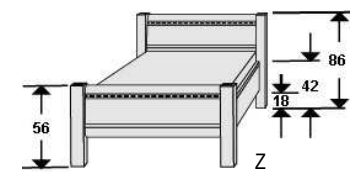

Achat

FUTON-BETTEN

Matratze und Lattenrost
nicht im Lieferumfang enthalten

- ..02 Livorno Buche*
- ..04 Hellgrau
- ..05 San Remo Eiche*
- ..09 Wildeiche*
- ..15 Sonoma Eiche*
- ..25 Lichtweiß
- ..80 Astkernbuche*

Alle Futonbetten auch in Komforthöhe 49 cm (Oberkante Bettseiten) lieferbar und als Sonderanfertigung in 190er und 210er Länge

Sonderanfertigung - Mehrpreis pro Änderung:

	Matratzenmaße in cm			B L H Art.-Nr. Preis					B L H Art.-Nr. Preis					B L H Art.-Nr. Preis					B L H Art.-Nr. Preis						
	B	L	H	B	L	H	Art.-Nr.	Preis	B	L	H	Art.-Nr.	Preis	B	L	H	Art.-Nr.	Preis	B	L	H	Art.-Nr.	Preis		
90er	90x200	98	208	42/42	6601.00	..	98	208	42/86	6601.24	..	98	215	42/86	6601.22	..	98	208	56/86	6651.24	..	98	208	56/86	6651.24
	90x220	98	228	42/42	6602.00	..	98	228	42/86	6602.24	..	98	235	42/86	6602.22	..	98	228	56/86	6652.24	..	98	228	56/86	6652.24
100er	100x200	108	208	42/42	6604.00	..	108	208	42/86	6604.24	..	108	215	42/86	6604.22	..	108	208	56/86	6654.24	..	108	208	56/86	6654.24
	100x220	108	228	42/42	6605.00	..	108	228	42/86	6605.24	..	108	235	42/86	6605.22	..	108	228	56/86	6655.24	..	108	228	56/86	6655.24
120er	120x200	128	208	42/42	6607.00	..	128	208	42/86	6607.24	..	128	215	42/86	6607.22	..	128	208	56/86	6657.24	..	128	208	56/86	6657.24
	120x220	128	228	42/42	6608.00	..	128	228	42/86	6608.24	..	128	235	42/86	6608.22	..	128	228	56/86	6658.24	..	128	228	56/86	6658.24
140er	140x200	148	208	42/42	6610.00	..	148	208	42/86	6610.24	..	148	215	42/86	6610.22	..	148	208	56/86	6660.24	..	148	208	56/86	6660.24
	140x220	148	228	42/42	6611.00	..	148	228	42/86	6611.24	..	148	235	42/86	6611.22	..	148	228	56/86	6661.24	..	148	228	56/86	6661.24
160er mit Mittelbalken	160x200	168	208	42/42	6613.00	..	168	208	42/86	6613.24	..	168	215	42/86	6613.22	..	168	208	56/86	6663.24	..	168	208	56/86	6663.24
	160x220	168	228	42/42	6614.00	..	168	228	42/86	6614.24	..	168	235	42/86	6614.22	..	168	228	56/86	6664.24	..	168	228	56/86	6664.24
180er mit Mittelbalken	180x200	188	208	42/42	6616.00	..	188	208	42/86	6616.24	..	188	215	42/86	6616.22	..	188	208	56/86	6666.24	..	188	208	56/86	6666.24
	180x220	188	228	42/42	6617.00	..	188	228	42/86	6617.24	..	188	235	42/86	6617.22	..	188	228	56/86	6667.24	..	188	228	56/86	6667.24
200er mit Mittelbalken	200x200	208	208	42/42	6619.00	..	208	208	42/86	6619.24	..	208	215	42/86	6619.22	..	208	208	56/86	6669.24	..	208	208	56/86	6669.24
	200x220	208	228	42/42	6620.00	..	208	228	42/86	6620.24	..	208	235	42/86	6620.22	..	208	228	56/86	6670.24	..	208	228	56/86	6670.24

*Dekor-Nr. und Oberflächen

- ..02 Livorno Buche*
- ..04 Hellgrau
- ..05 San Remo Eiche*
- ..09 Wildeiche*
- ..15 Sonoma Eiche*
- ..25 Lichtweiß
- ..80 Astkernbuche*
- ..34 Lichtweiß/ Front Astkernbuche*
- ..35 Lichtweiß/ Front Hellgrau
- ..42 Lichtweiß/ Front Livorno Buche*
- ..47 Lichtweiß/ Front San Remo Eiche*
- ..61 Lichtweiß/ Front Sonoma Eiche*
- ..94 Lichtweiß/ Front Wildeiche*
- ..75 Hellgrau/ Front Livorno Buche*
- ..79 Hellgrau/ Front San Remo Eiche*
- ..83 Hellgrau/ Front Wildeiche*
- ..84 Hellgrau/ Front Sonoma Eiche*
- ..85 Hellgrau/ Front Lichtweiß
- ..86 Hellgrau/ Front Astkernbuche*
- ..65 Astkernbuche*/ Front Hellgrau
- ..81 Astkernbuche*/ Front Lichtweiß
- ..43 San Remo Eiche*/ Front Hellgrau
- ..46 San Remo Eiche*/ Front Lichtweiß
- ..55 Sonoma Eiche*/ Front Lichtweiß
- ..56 Sonoma Eiche*/ Front Hellgrau
- ..60 Livorno Buche*/ Front Hellgrau
- ..78 Livorno Buche*/ Front Lichtweiß
- ..59 Wildeiche*/ Front Hellgrau
- ..93 Wildeiche*/ Front Lichtweiß