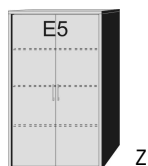

Drehtürenschränk
3 Einlege-
böden