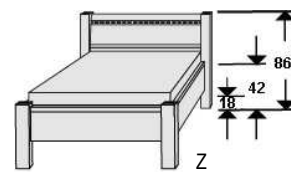

Achat

FUTON-BETTEN

Matratze und Lattenrost
nicht im Lieferumfang enthalten

- ..02 Livorno Buche*
- ..04 Hellgrau
- ..05 San Remo Eiche*
- ..09 Wildeiche*
- ..15 Sonoma Eiche*
- ..25 Lichtweiß
- ..80 Astkernbuche*

Alle Futonbetten auch in Komforthöhe 49 cm (Oberkante Bettseiten) lieferbar und als Sonderanfertigung in 190er und 210er Länge

Sonderanfertigung - Mehrpreis pro Änderung:

	Matratzenmaße in cm			B L H Art.-Nr. Preis					B L H Art.-Nr. Preis					B L H Art.-Nr. Preis					B L H Art.-Nr. Preis						
	B	L	H	B	L	H	Art.-Nr.	Preis	B	L	H	Art.-Nr.	Preis	B	L	H	Art.-Nr.	Preis	B	L	H	Art.-Nr.	Preis		
90er	90x200	98	208	42/42	6601.00	..	98	208	42/86	6601.24	..	98	215	42/86	6601.22	..	98	208	56/86	6651.24	..	98	208	56/86	6651.24
	90x220	98	228	42/42	6602.00	..	98	228	42/86	6602.24	..	98	235	42/86	6602.22	..	98	228	56/86	6652.24	..	98	228	56/86	6652.24
100er	100x200	108	208	42/42	6604.00	..	108	208	42/86	6604.24	..	108	215	42/86	6604.22	..	108	208	56/86	6654.24	..	108	208	56/86	6654.24
	100x220	108	228	42/42	6605.00	..	108	228	42/86	6605.24	..	108	235	42/86	6605.22	..	108	228	56/86	6655.24	..	108	228	56/86	6655.24
120er	120x200	128	208	42/42	6607.00	..	128	208	42/86	6607.24	..	128	215	42/86	6607.22	..	128	208	56/86	6657.24	..	128	208	56/86	6657.24
	120x220	128	228	42/42	6608.00	..	128	228	42/86	6608.24	..	128	235	42/86	6608.22	..	128	228	56/86	6658.24	..	128	228	56/86	6658.24
140er	140x200	148	208	42/42	6610.00	..	148	208	42/86	6610.24	..	148	215	42/86	6610.22	..	148	208	56/86	6660.24	..	148	208	56/86	6660.24
	140x220	148	228	42/42	6611.00	..	148	228	42/86	6611.24	..	148	235	42/86	6611.22	..	148	228	56/86	6661.24	..	148	228	56/86	6661.24
160er mit Mittelbalken	160x200	168	208	42/42	6613.00	..	168	208	42/86	6613.24	..	168	215	42/86	6613.22	..	168	208	56/86	6663.24	..	168	208	56/86	6663.24
	160x220	168	228	42/42	6614.00	..	168	228	42/86	6614.24	..	168	235	42/86	6614.22	..	168	228	56/86	6664.24	..	168	228	56/86	6664.24
180er mit Mittelbalken	180x200	188	208	42/42	6616.00	..	188	208	42/86	6616.24	..	188	215	42/86	6616.22	..	188	208	56/86	6666.24	..	188	208	56/86	6666.24
	180x220	188	228	42/42	6617.00	..	188	228	42/86	6617.24	..	188	235	42/86	6617.22	..	188	228	56/86	6667.24	..	188	228	56/86	6667.24
200er mit Mittelbalken	200x200	208	208	42/42	6619.00	..	208	208	42/86	6619.24	..	208	215	42/86	6619.22	..	208	208	56/86	6669.24	..	208	208	56/86	6669.24
	200x220	208	228	42/42	6620.00	..	208	228	42/86	6620.24	..	208	235	42/86	6620.22	..	208	228	56/86	6670.24	..	208	228	56/86	6670.24

*Dekor-Nr. und Oberflächen

- ..02 Livorno Buche*
- ..04 Hellgrau
- ..05 San Remo Eiche*
- ..09 Wildeiche*
- ..15 Sonoma Eiche*
- ..25 Lichtweiß
- ..80 Astkernbuche*
- ..34 Lichtweiß/ Front Astkernbuche*
- ..35 Lichtweiß/ Front Hellgrau
- ..42 Lichtweiß/ Front Livorno Buche*
- ..47 Lichtweiß/ Front San Remo Eiche*
- ..61 Lichtweiß/ Front Sonoma Eiche*
- ..94 Lichtweiß/ Front Wildeiche*
- ..75 Hellgrau/ Front Livorno Buche*
- ..79 Hellgrau/ Front San Remo Eiche*
- ..83 Hellgrau/ Front Wildeiche*
- ..84 Hellgrau/ Front Sonoma Eiche*
- ..85 Hellgrau/ Front Lichtweiß
- ..86 Hellgrau/ Front Astkernbuche*
- ..65 Astkernbuche*/ Front Hellgrau
- ..81 Astkernbuche*/ Front Lichtweiß
- ..43 San Remo Eiche*/ Front Hellgrau
- ..46 San Remo Eiche*/ Front Lichtweiß
- ..55 Sonoma Eiche*/ Front Lichtweiß
- ..56 Sonoma Eiche*/ Front Hellgrau
- ..60 Livorno Buche*/ Front Hellgrau
- ..78 Livorno Buche*/ Front Lichtweiß
- ..59 Wildeiche*/ Front Hellgrau
- ..93 Wildeiche*/ Front Lichtweiß