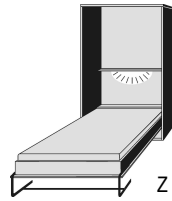

BREITE 133 CM

Belastbarkeit: 120 kg