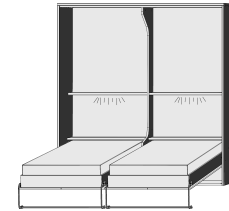

BREITE 193 CM

Schrankbett (ohne Matratze)

mit LED-Beleuchtung unter Ablageboden mit fest eingebautem Lattenrost, Härtegradeinstellung im Mittelteil, Matratzenhöhe maximal 20cm

Schrankbett (ohne Matratze)

mit LED-Beleuchtung unter Ablageboden mit 2 fest eingebauten Lattenrosten, Härtegradeinstellung im Mittelteil, Matratzenhöhe maximal 20cm

Schrankbett (ohne Matratze)

mit LED-Beleuchtung unter Ablageboden mit 2 fest eingebauten Lattenrosten, Härtegradeinstellung im Mittelteil, Matratzenhöhe maximal 20cm, getrennt aufklappbar

vor Ort zerlegbar	Maß größtes Packstück: 205x131x21cm	Maß größtes Packstück: 205x151x21cm	Maß größtes Packstück: 205x171x21cm	Maß größtes Packstück: 205x191x21cm
Matratzenmaß: 90x200cm ausgeklappt T 238cm	Matratzenmaß: 120x200cm ausgeklappt T 238cm	Matratzenmaß: 140x200cm ausgeklappt T 238cm	Matratzenmaße: 2x80/200cm ausgeklappt T 238cm	Matratzenmaße: 2x90/200cm ausgeklappt T 238cm
B 103, H 211, T 60	B 133, H 211, T 60	B 153, H 211, T 60	B 173, H 211, T 60	B 193, H 211, T 60
6500.00 ..	6501.00 ..	6502.00 ..	6505.00 ..	6506.00 ..

*Dekor-Nr. und Oberflächen

- ..02 Livorno Buche*
- ..04 Hellgrau
- ..05 San Remo Eiche*
- ..09 Wildeiche*
- ..15 Sonoma Eiche*
- ..25 Lichtweiß
- ..80 Astkernbuche*
- ..34 Lichtweiß/ Front Astkernbuche*
- ..35 Lichtweiß/ Front Hellgrau
- ..42 Lichtweiß/ Front Livorno Buche*
- ..47 Lichtweiß/ Front San Remo Eiche*
- ..61 Lichtweiß/ Front Sonoma Eiche*
- ..94 Lichtweiß/ Front Wildeiche*
- ..75 Hellgrau/ Front Livorno Buche*
- ..79 Hellgrau/ Front San Remo Eiche*
- ..83 Hellgrau/ Front Wildeiche*
- ..84 Hellgrau/ Front Sonoma Eiche*
- ..85 Hellgrau/ Front Lichtweiß
- ..86 Hellgrau/ Front Astkernbuche*
- ..65 Astkernbuche*/ Front Hellgrau
- ..81 Astkernbuche*/ Front Lichtweiß
- ..43 San Remo Eiche*/ Front Hellgrau
- ..46 San Remo Eiche*/ Front Lichtweiß
- ..55 Sonoma Eiche*/ Front Lichtweiß
- ..56 Sonoma Eiche*/ Front Hellgrau
- ..60 Livorno Buche*/ Front Hellgrau
- ..78 Livorno Buche*/ Front Lichtweiß
- ..59 Wildeiche*/ Front Hellgrau
- ..93 Wildeiche*/ Front Lichtweiß