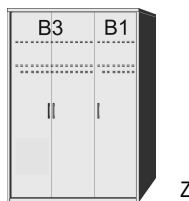

### BREITE 144 CM

**Drehtürenschränk**  
1 Mittelwand  
4 Einlegeböden  
2 Kleiderstangen

B 144, H 211, T 60  
6140.01 ..

**Drehtürenschränk**  
1 mittlere Tür mit Spiegel  
1 Mittelwand  
4 Einlegeböden  
2 Kleiderstangen