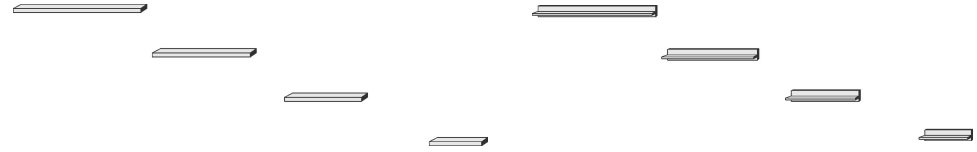

Achat

ELEMENTE
HÖHE 211 CM

Mehrpreis für Breiten-, Höhen-, Tiefenkürzung: siehe Seite 3

BREITE 28,5 CM

BREITE 35,5/35,5 CM

Element
1 Tür, rechts
angeschlagen
5 verstellbare
Böden

Regal-Element
5 verstellbare
Böden

Abschluss-Regal
5 Winkelregalböden
Regal links oder
rechts verwendbar

Steckbord
Maximale Belastbarkeit: 9 kg

Höhe 2,8 cm
Tiefe 22,5 cm