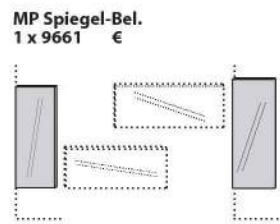

Maße in cm	B 37/38,5 H 95/102,5 T 2
Typen-Nr.	5042 5041
Preis €