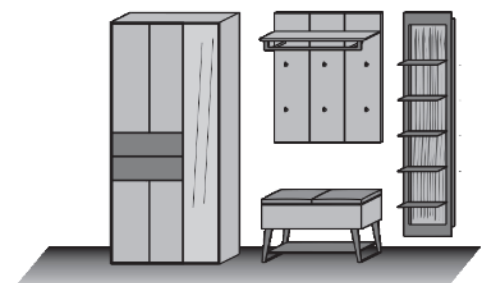

Konstruktionsbedingt sind die von uns eingesetzten LED Strips nicht austauschbar, da sie als Schutz vor elektrostatischer Entladung (ESD) und zur Kühlung der LED fest auf Trägerprofile wie z. B. Aluprofile aufgeklebt werden müssen. Somit gewähren wir eine durchgehend hohe Langlebigkeit unserer Leuchten. Technisch bedingte Modell- und Maßänderungen vorbehalten! Modelle gesetzlich geschützt! Aufgrund von unterschiedlichen Ausführungen und Funktionen können die angegebenen Maßangaben auf der AB im Einzelfall leicht variieren.