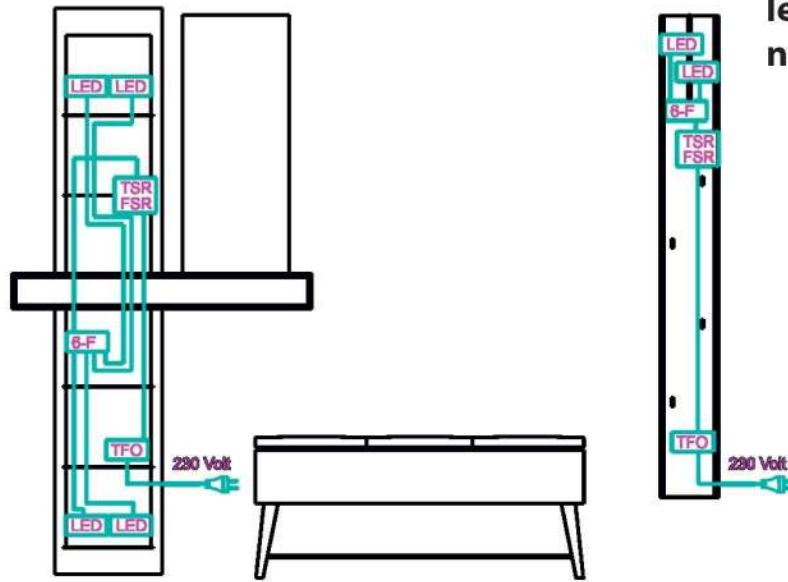

Standard-Verkabelungsschema

Beispiel Garderobe V100

Weitere Verkabelungspläne finden Sie in der Montageanweisung

Hinweis: Die Beleuchtung ist nicht nachrüstbar!

LED LED-Stripe / Spot	TFO Trafo mit Zuleitung	TSR Touchschalter (je nach Typ) oder
6-F 6-Fach Stecker	VLG Verlängerungskabel	FSR Funkschalter (optional)