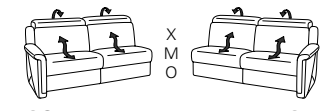

X = manuelle Wallfree-Funktion, manuelle Kopfstützenverstellung
 M = elektrische Wallfree-Funktion, manuelle Kopfstützenverstellung
 O = elektrische Wallfree-Funktion, elektrische Kopfstützenverstellung

Eckelemente

89
B/T/H: 119/119/84

75
B/T/H: 119/119/84

59
B/T/H: 103/103/84

Abschlusselemente

91 mit Stauraum **92**
B/T/H: 103/245/84

87 X M O **88**
B/T/H: 202/106/84

85 X M O **86**
B/T/H: 172/106/84