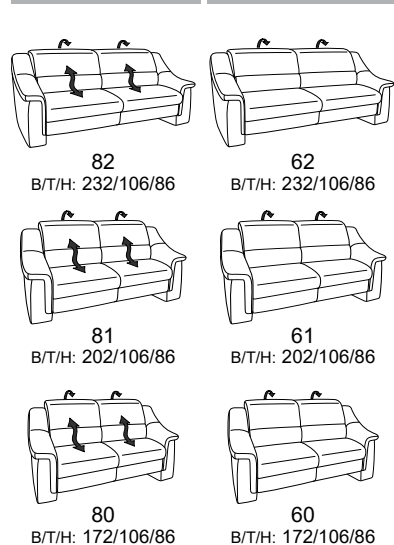

Typenplan 1301

die Wallfree-Funktion ist manuell oder elektrisch verstellbar erhältlich!

1 nur mit bodennahen Varianten kombinierbar

2 bodennah

Eckelemente

Sofas

Abschlusselemente

Zwischenelemente

Sessel

Recamiere

Zwischentisch / Zubehör

Hocker