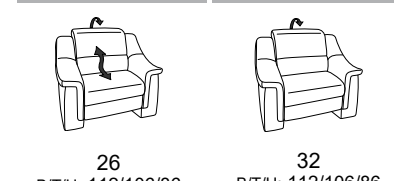

Typenplan 1301

die Wallfree-Funktion ist manuell oder elektrisch verstellbar erhältlich!

1 nur mit bodennahen Varianten kombinierbar

2 bodennah

Eckelemente

Sofas

Abschlusselemente

Zwischenelemente

Sessel

Recamiere

Zwischentisch / Zubehör

Hocker