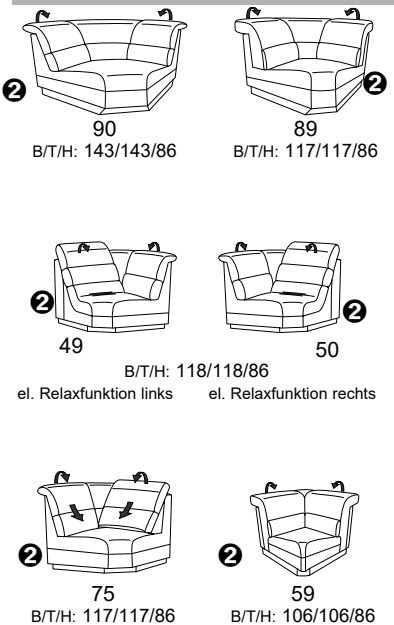

Typenplan 1301

die Wallfree-Funktion ist manuell oder elektrisch verstellbar erhältlich!

1 nur mit bodennahen Varianten kombinierbar

2 bodennah

Eckelemente