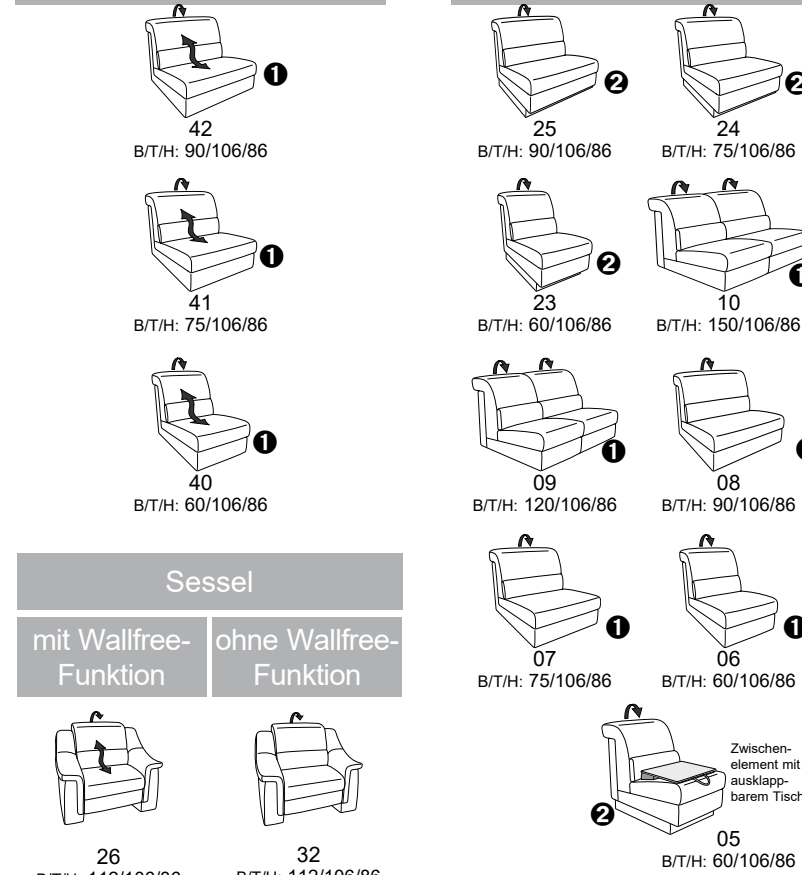

Zwischenelemente