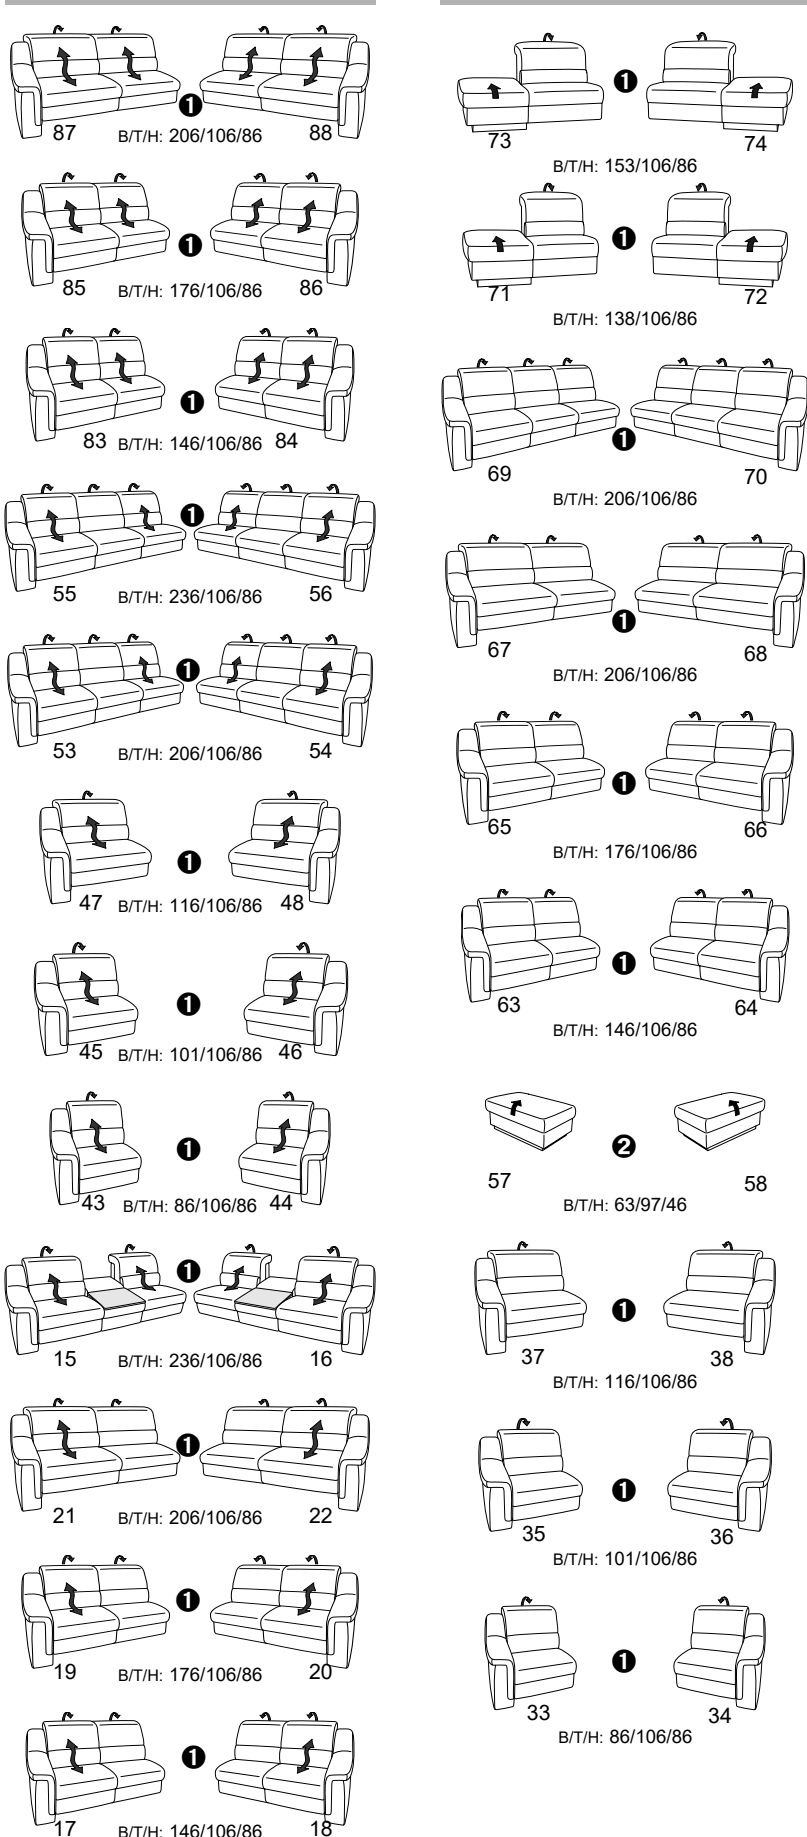

Abschlusselemente