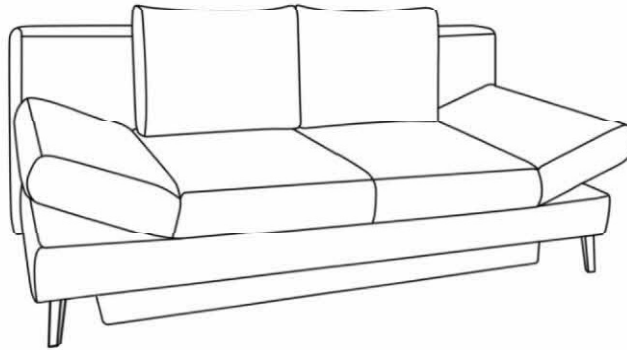

# Sidney | Querschläfer

01.04.2019 - 31.03.2020

Maße ca:  
B: 200 cm  
H: 85 cm  
T: 90 cm  
SH: 42 cm  
LH: 42 cm  
Sitztiefe: 50 cm

**Querschläfer mit Bettkasten**

Liegefläche 143 x 194 cm

Stoffgruppe (Rücken **echt**):  
Preisgrundlage für Fremdstoff **55+1**  
**2**  
**3**  
**4**  
**5**

Aufpreis für Federkern im Rücken

Aufpreis für Hubbeschlag

**Stoffanordnung zweifarbig:**

1. Stoff: Korpus, Sitz
2. Stoff: nur Rückenkissen

**Produktmerkmale:** Durch Vorziehen der Sitzfläche und Herunterklappen des Rückenteils entsteht eine Doppelliege. Schlafen auf Sitzhöhe.

**Verarbeitung:**

**Sitz:** Federkern mit Polyschaum und Wattevlies auf Wellenfedern  
**Rücken:** Polyschaum und Wattevlies im Standard; Federkern gegen Aufpreis mit Rasterbeschlag  
**Armlehnen:**  
**Korpus:** geräumiger Bettkasten innen kunststoffbeschichtet (weiß)  
**Füße:** Metallfüße schwarz oder Chromfüße