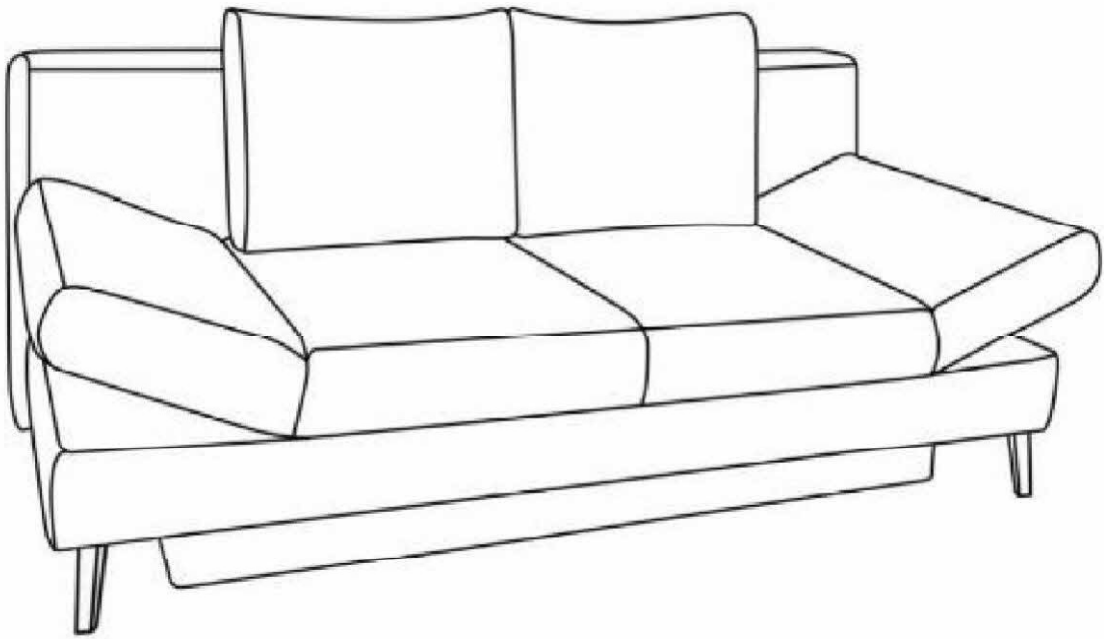

Sidney

unverbindliche Verkaufspreise*

01.04.2019 - 31.03.2020