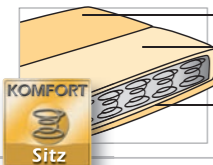

Bezug
Polster aus formstabilem Kaltschaumkern

Bezug
Sitzpolster Spezial-Polyätherschaum Super-Bonnell-Federkern