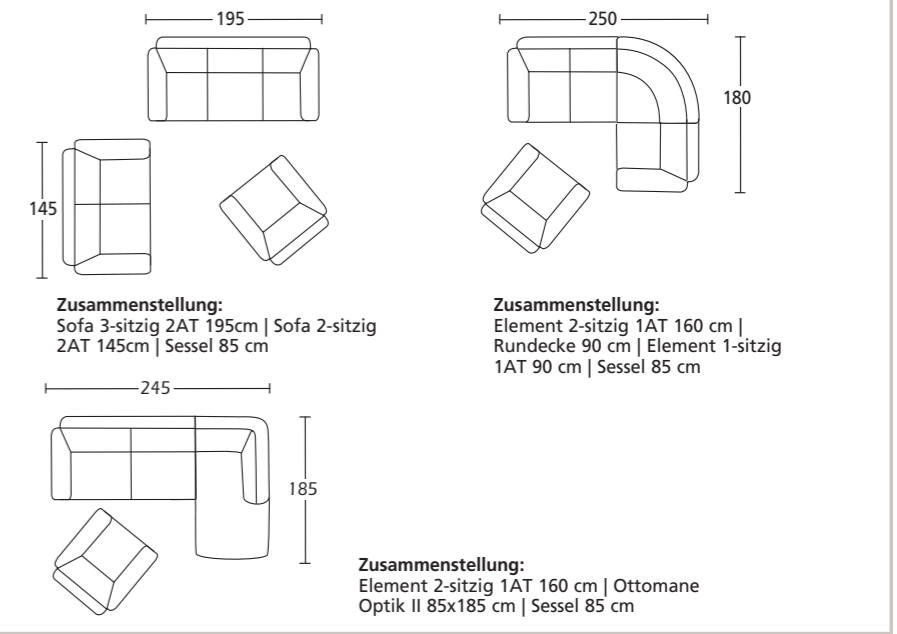

Bernau/Pirna | Typenplan

			Eckteile						

Hinweis TV-Sessel: Die TV-Sessel haben immer eine Seitentasche. Die Seitentasche ist standardmäßig davorstehend links angebracht - falls stattdessen rechts gewünscht bitte bei Bestellung angeben - kein Mehrpreis.

						= Universelle TV-Sessel - sind nicht an die Modelloptik angepasst.			

Modell Bernau/Pirna

- wahlweise Komfort-Sitz oder Soft-Sitz
- 103 cm Rückenhöhe
- verschiedene Funktionselemente

5 JAHRE GARANTIE

M Geprüfte Qualität
Garantierte Sicherheit
Gesundes Wohnen

*Garantiebedingungen laut Produktpass

...erkennen Sie an diesem Zeichen

Bernau/Pirna | Stellvorschläge

FUSSVARIANTEN (evtl. Aufpreise lt. Preisliste beachten)

(evtl. Aufpreise lt. Preisliste beachten)

Modell Bernau/Pirna
Möbelgleiter (Standard), Möbelrollen, Holzfuß 3.14, Metallfuß 4.7

Relaxessel STAR u. SPACE:
wahlweise Holzfuß Buche natur oder nussbaum, alternativ: Metallfuß glänzend

Hocker passend zu STAR u. SPACE:
wahlweise Holzfuß Buche natur oder nussbaum, alternativ: Metallfuß glänzend

FUN: Sternfuß oder Tellerfuß Metall

IMPULS: Möbelgleiter

ABMESSUNGEN (cm)

Rückenhöhe	103 cm
Sitzhöhe	46 cm
Sitztiefe	52 cm
Stelltiefe	85 cm
Seitenteil	18 cm
TV Sessel	Höhe 105 cm Breite 90 cm Rü. breit 75 cm Rü. schmal 65 cm

KOMFORT SITZ
bequeme Standardausführung mit fester Sitzfläche durch Federkern

1. **Zeichenerklärung:**
2. Die angegebene Liegefläche ergibt sich bei Kombination Querschläfer mit Longchair 160 cm.
   - *1 Rundeckkombinationen mit Bettfunktion, Rundecke 85 und Winkelecke sind nur mit Anstellecke gerade möglich!
   - *2 Kombination Querschläfer nur mit Rundecke 85, Winkelecke, Longchair groß möglich.
   - *6 Bitte beachten Sie, dass die Schlafkonstruktionen konstruktionsbedingt und aufgrund der eingesetzten Materialien NICHT für den täglichen Gebrauch/Dauergebrauch geeignet sind!
   - *8 Bitte Hinweise/ Fußvarianten und evtl. Aufpreise für Relax- und Einzelsessel beachten! Die Sessel Basic sind wahlweise in Komfort- oder Softsitz erhältlich. Wird bei Bestellung nichts angegeben, wird Komfortsitz geliefert.
3. Alle Maße sind ca.-Angaben. Die Typenbildchen sind nur Skizzen und stellen nicht die eigentliche Optik der Elemente dar. Produktionstechnische Änderungen vorbehalten. Bitte beachten Sie die Hinweise zu unseren Verkaufsunterlagen auf der letzten Seite der Preisliste. Alle Garnituren sind Geschmacksmuster geschützt.