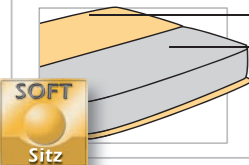

Bezug
Polster aus formstabilem Kaltschaumkern