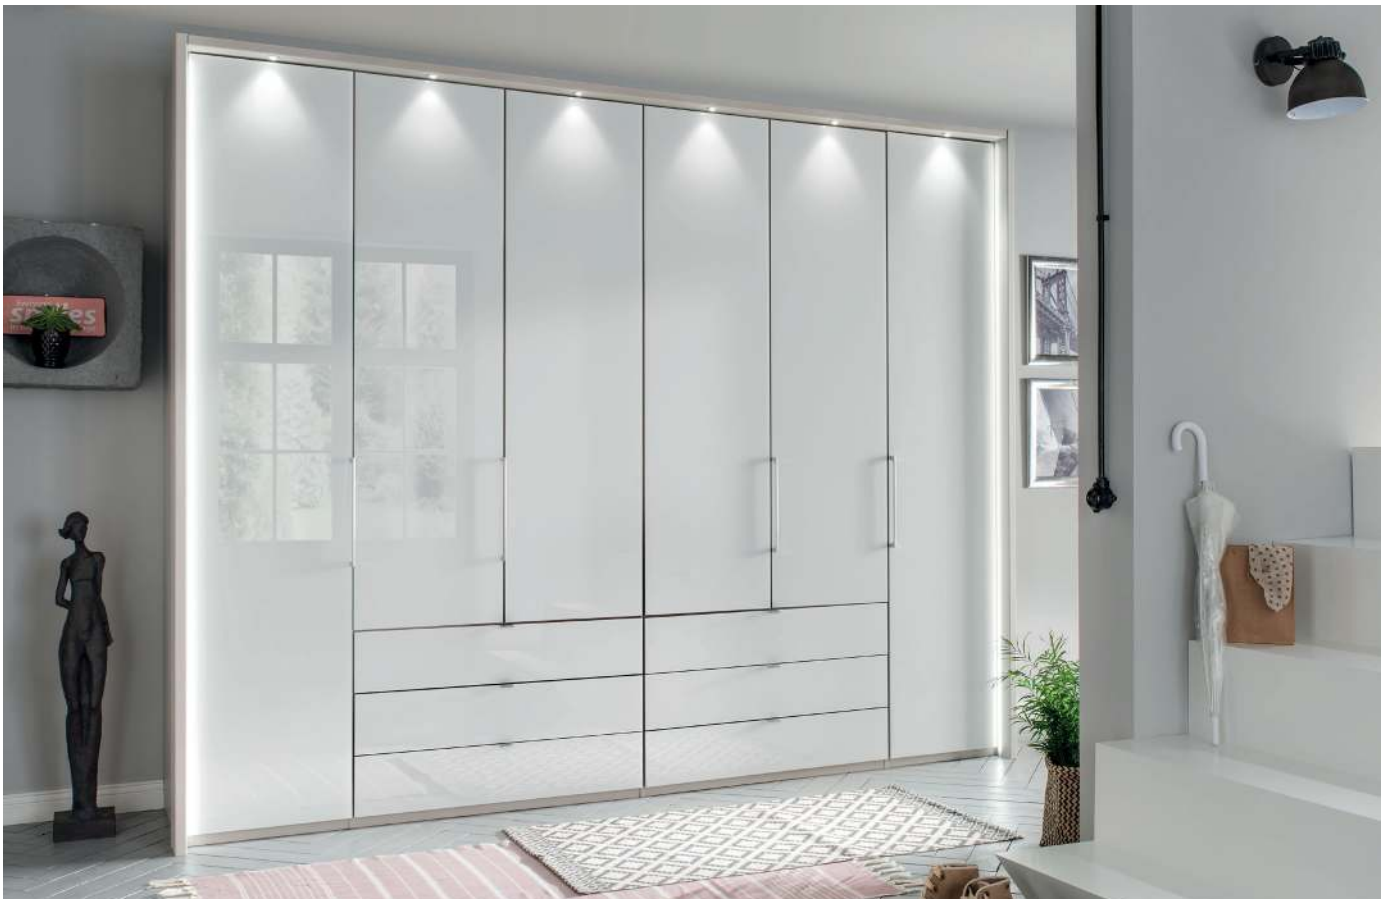

Kansas.

Schadstoff-
geprüft
Emissions-
geprüft

www.tuv.com
ID 0000046390