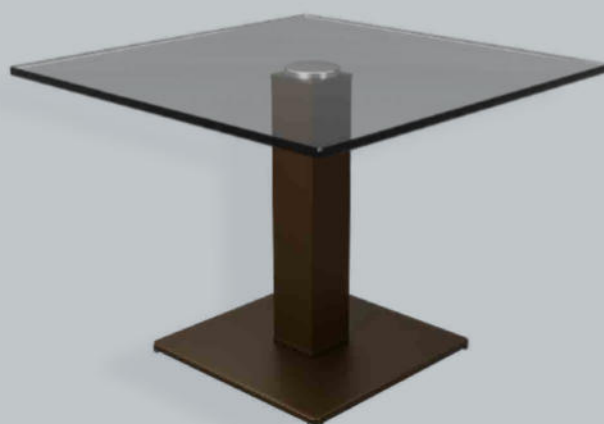

**Rimini Beistelltisch**

**1R-2A-3A-4N-5N-6O-7E-O**

- Tischplattenmaß: 0600 x 0600 mm
- Tischplattenausführung: Klarglas 15 mm
- Tischbeinausführung: Titansilber lackiert
- Applikationen und Bodenplatte: Titansilber lackiert
- Ablageausführung: ohne Ablage
- Tischhöhe: 0505 mm
- Sonderausführung: keine Rollen möglich

**ROLLEN  
OPTIONAL**

**Couchtisch Rimini****1R-2G-3A-4G-5G-6G-7B-R**

- Tischplattenmaß: 1100 x 0700 mm
- Tischplattenausführung: Klarglas 15 mm
- Tischbeinausführung: Metall bronzefarbig Metallic lackiert
- Applikationen: Bronzefarbig Metallic lackiert
- Ablageausführung: Glas klar 10mm (ESG) bronzefarbig Metallic lackiert
- Tischhöhe: 0425 mm
- Sonderausführung: mit Rollen