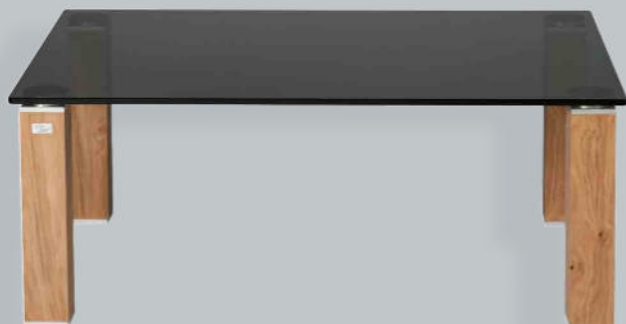

Rimini

1R-2I-3N-4P-5N-6O-7D-O

- Tischplattenmaß: 1200 x 0800 mm
- Tischplattenausführung: Rauchglas 12 mm (ESG)
- Tischbeinausführung: Wildeiche furniert
- Applikationen: Titansilber lackiert
- Ablageausführung: ohne Ablage
- Tischhöhe: 0485 mm
- Sonderausführung: ohne Rollen

Rimini Couchtisch

1R-2D-3Y-4K-5N-6A-7B-O

- Tischplattenmaß: 0800 x 0800 mm
- Tischplattenausführung: Glas Optiwhite Satinato 12 mm (ESG) RAL 7024 graphitgrau hinterlackiert
- Tischbeinausführung: Metall RAL 9005 tiefschwarz hinterlackiert
- Applikationen: Titansilber lackiert
- Ablageausführung: Glas klar 10 mm (ESG)
- Tischhöhe: 0425 mm
- Sonderausführung: ohne Rollen