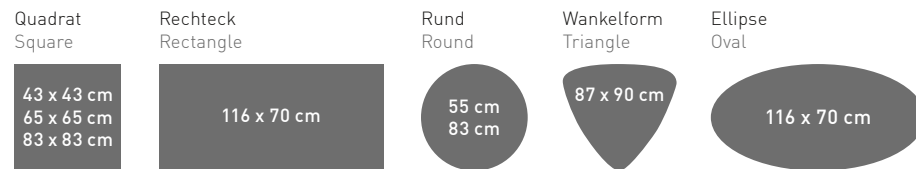

5 COUCHTISCH-FORMEN IN 8 GRÖSSEN:

5 COFFEE TABLE SHAPES IN 8 SIZES:

43 x 43 cm
65 x 65 cm
83 x 83 cm

116 x 70 cm

55 cm
83 cm

87 x 90 cm

116 x 70 cm

UNTERBAU:

FRAME:

18 - Metall anthrazit matt
18 - Metal anthracite matt