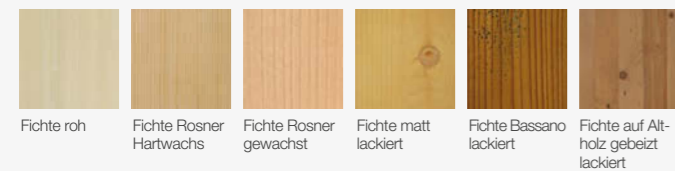

Lieferbare Oberflächen:

Kleiderschrank Mod. Murnau, 2-türig,
2 Schubladen, 1 Fachboden,
1 Kleiderstange,
B/H/T: 114/193/51 cm