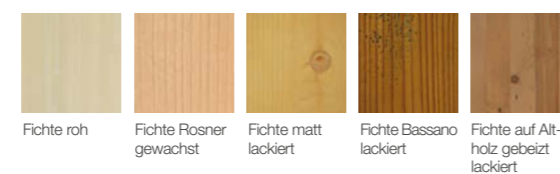

Hängenachtkästchen Mod. Kössen,
 B/H/T: 40/27/25 cm

Schrank Mod. Kössen, 3-trg
 B/H/T: 154,2/199/60,8 cm

Holz: Fichte massiv
Oberfläche: auf Altholz gebeizt lackiert

Lieferbare Oberflächen:

fichtenprogramm