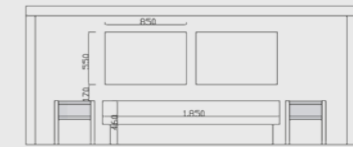

KÖSSEN

Bett

DB Mod. Mod. Kössen,
Liegefläche: 180 x 200 cm, Außenmaß: 185 x 210 cm inkl. 2 Polster,
Wandvertäfelung zu Doppelbett per m² (auf Abbildung 346 x 145 cm)

Schränke

Schrank Mod. Kössen,
2-türig, B/H/T:
105,1/199/60,8 cm

Schrank Mod. Kössen,
3-türig, B/H/T:
154,2/199/60,8 cm

Beimöbel

Kofferbock Mod. Kössen,
B/H/T: 85/76/48 cm

Nachtkästchen Mod. Kössen,
B/H/T: 42/46/35 cm

Hängenachtkästchen Mod. Kössen,
B/H/T: 40/27/25 cm

Schreibtisch Mod. Kössen,
B/H/T: 120/84/54 cm

Garderobe Mod. Kössen,
mit Spiegel, B/H/T:
85/123,5/8 cm

Abbildung:

Doppelbett Mod. Kössen,
Liegefläche: 180 x 200 cm, Außenmaß: 185 x 210 cm,
inkl. Polster mit Stoff Kabal 9844 Petrol,
Wandvertäfelung passend zu Programm Kössen (per m²),
B/H: 346/145 cm (lt. Abbildung)

Hängenachtkästchen Mod. Kössen,
B/H/T: 40/27/25 cm

Schrank Mod. Kössen, 3-trg
B/H/T: 154,2/199/60,8 cm

Holz: Fichte massiv
Oberfläche: auf Altholz gebeizt lackiert

Lieferbare Oberflächen: