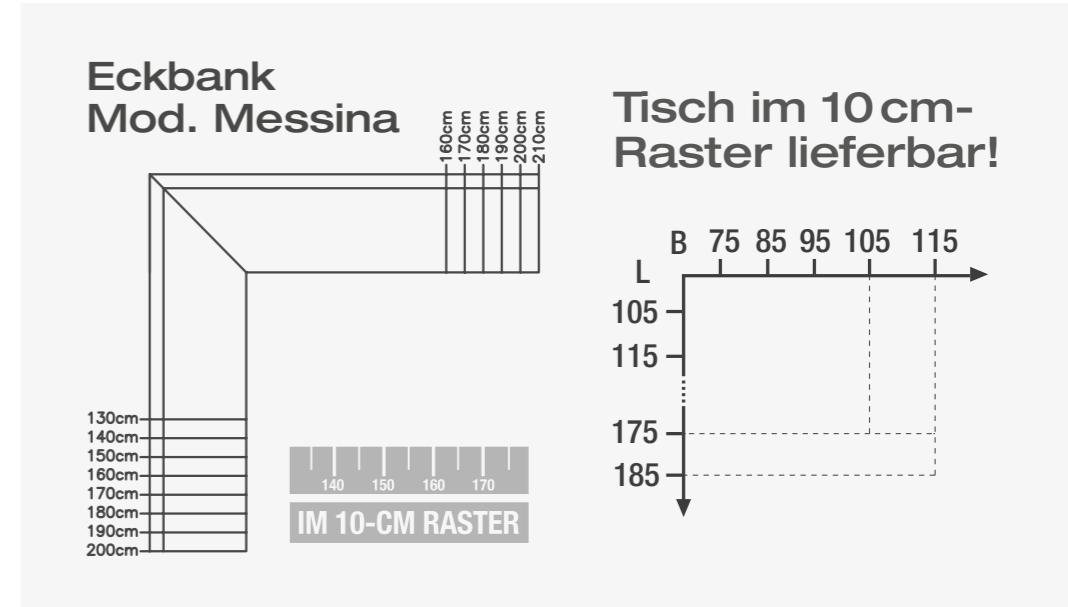

Holz: Fichte
Oberfläche: Rosner matt lackiert

Lieferbare Oberflächen:

GROBE Stoffauswahl
 PREISGLEICH

MESSINA

▲ **Abbildung:**

Eckbank Mod. Messina, 150 x 190 cm bzw. 190 x 150 cm (nicht umstellbar), Sitz und Lehne massiv, ohne Truhe
loses Sitzpolster auf Polsterplatte zu EB Mod. Messina
Vierfüßtisch Mod. Iseo, 125 x 85 cm, Platte massiv, ohne Auszug
Stuhl Mod. Iseo, Sitz und Lehne massiv
loses Sitzpolster auf Polsterplatte zu Stuhl Mod. Iseo