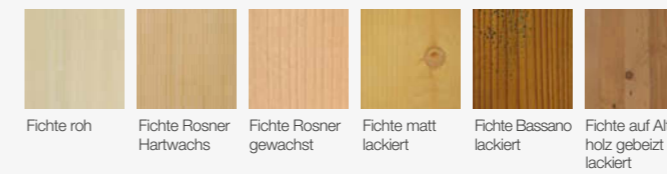

Lieferbare Oberflächen:

Kleiderschrank Mod. Murnau, 2-türig,
2 Schubladen, 1 Fachboden,
1 Kleiderstange,
B/H/T: 114/193/51 cm

Holz: Fichte massiv
Oberfläche: Rosner Hartwachs

Kleiderschrank Mod. Murnau, 2-türig,
2 Schubladen, 1 Fachboden,
1 Kleiderstange,
B/H/T: 114/193/51 cm

Holz: Fichte massiv
Oberfläche: Bassano lackiert

Lieferbare Oberflächen:

Liege Mod. Chiemgau,
Kopfteil links oder rechts,
mit Schubladen, B/H/T: 195/86/75 cm

Holz: Fichte massiv
Oberfläche: Rosner gewachst