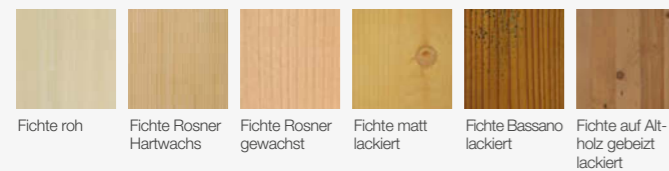

Anrichte Mod. Füssen, 2-trg, 2 Schubladen, B/H/T: 122,5/84,4/47,5 cm

Holz: Fichte massiv
Oberfläche: Bassano lackiert

Buffet Mod. Partenkirchen, 3-türig,
3 Schubladen, B/H/T: 166/196/48 cm

Holz: Fichte massiv
Oberfläche: Bassano lackiert

Lieferbare Oberflächen:

Lieferbare Oberflächen:

BEIMÖBEL

Tellerbord Mod. Füssen/Bamberg,
B/H/T: 86/55/22 cm

Holz: Fichte massiv
Oberfläche: Rosner Hartwachs

Tellerbord Mod. Füssen/Bamberg,
B/H/T: 86/55/22 cm