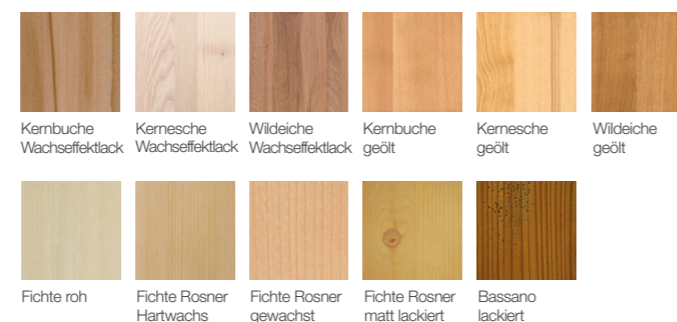

Holz: Wildeiche massiv
Oberfläche: Wachseffektlack

Bezug: Kunstleder Lotos 7006 schwarz

Lieferbare Oberflächen:

△ **Abbildung:**

Sidebord Mod. Iseo,
mit 2 Holztüren und 1 Lade,
B/H/T: 98,6/116/38,3 cm

Holz: Kernesche vollmassiv
Oberfläche: Wachseffektlack

Nicht in Kernbuche erhältlich!

△ **Abbildung:**

Anrichte Mod. Iseo, mit 2 Glastüren,
1 Holztüre, 1 Glasfach und 1 Holzfach,
B/H/T: 143,6/86/48,3 cm

Holz: Wildeiche vollmassiv
Oberfläche: Wachseffektlack

Nicht in Kernbuche erhältlich!

MESSINA

bänke/tische/stühle /8
massiv/teilmassiv

massivline&more

25 Kunstleder
bzw. Stoffe
PREISGLEICH

140 150 160 170
IM 10-CM RASTER

▲ **Abbildung:**

Eckbank Mod. Messina, 150 x 190 cm bzw. 190 x 150 cm (nicht umstellbar), Sitz und Lehne massiv, ohne Truhe
loses Sitzpolster auf Polsterplatte zu EB Mod. Messina
Vierfüßtisch Mod. Iseo, 125 x 85 cm, Platte massiv, ohne Auszug
Stuhl Mod. Iseo, Sitz und Lehne massiv
loses Sitzpolster auf Polsterplatte zu Stuhl Mod. Iseo

Holz: Fichte massiv
Oberfläche: Rosner matt lackiert

Bezug: Kunstleder Lotos 9726 weinrot

Lieferbare Oberflächen:

▲ **Abbildung:**

Eckbank Mod. Messina, 150 x 190 cm bzw. 190 x 150 cm (nicht umstellbar), Sitz und Lehne massiv, ohne Truhe
Vierfüßtisch Mod. Iseo, 125 x 85 cm, Platte massiv, ohne Auszug
Stuhl Mod. Iseo, Sitz und Lehne massiv