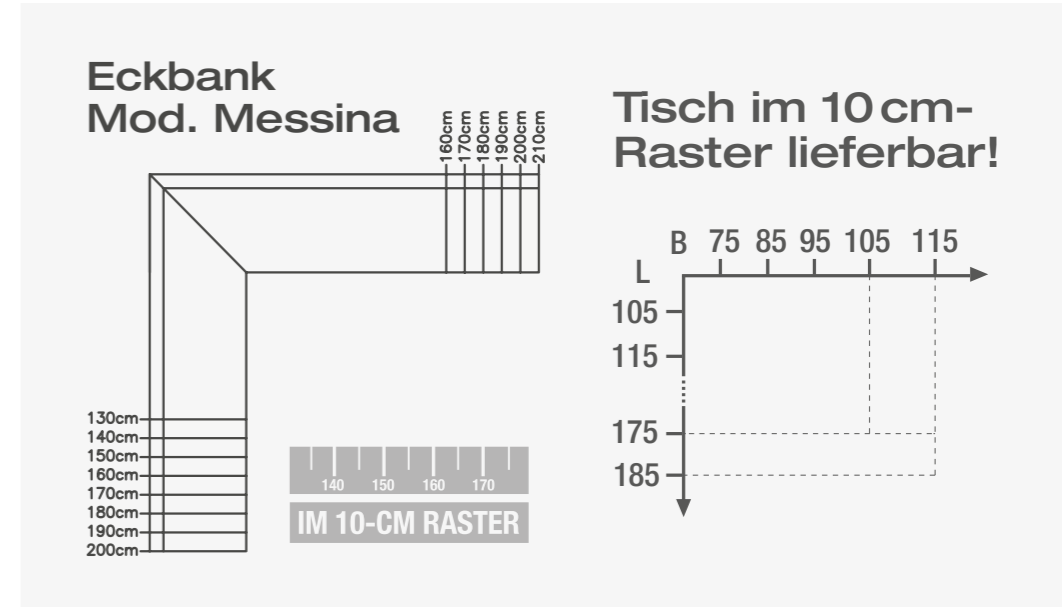

Nicht in Kernbuche erhältlich!

△ **Abbildung:**

Anrichte Mod. Iseo, mit 2 Glastüren,
1 Holztüre, 1 Glasfach und 1 Holzfach,
B/H/T: 143,6/86/48,3 cm

Holz: Wildeiche vollmassiv
Oberfläche: Wachseffektlack

Nicht in Kernbuche erhältlich!

MESSINA

bänke/tische/stühle /8
massiv/teilmassiv

massivline&more

25 Kunstleder
bzw. Stoffe
PREISGLEICH

140 150 160 170
IM 10-CM RASTER

▲ **Abbildung:**

Eckbank Mod. Messina, 150 x 190 cm bzw. 190 x 150 cm (nicht umstellbar), Sitz und Lehne massiv, ohne Truhe
loses Sitzpolster auf Polsterplatte zu EB Mod. Messina
Vierfüßtisch Mod. Iseo, 125 x 85 cm, Platte massiv, ohne Auszug
Stuhl Mod. Iseo, Sitz und Lehne massiv
loses Sitzpolster auf Polsterplatte zu Stuhl Mod. Iseo

Holz: Fichte massiv
Oberfläche: Rosner matt lackiert

Bezug: Kunstleder Lotos 9726 weinrot

Lieferbare Oberflächen:

▲ **Abbildung:**

Eckbank Mod. Messina, 150 x 190 cm bzw. 190 x 150 cm (nicht umstellbar), Sitz und Lehne massiv, ohne Truhe
Vierfüßtisch Mod. Iseo, 125 x 85 cm, Platte massiv, ohne Auszug
Stuhl Mod. Iseo, Sitz und Lehne massiv