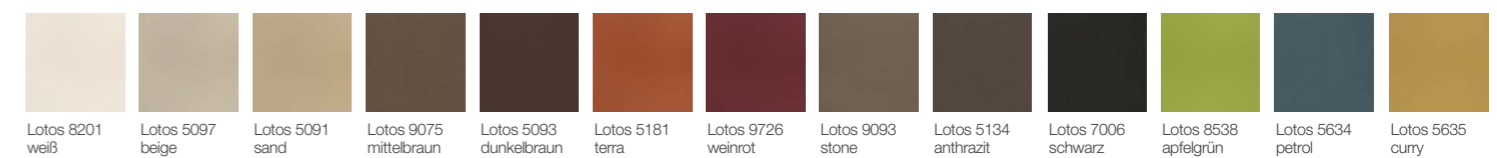

Holz: Kernbuche massiv
Oberfläche: Wachseffektlack

Bezug: Kunstleder Lotos 9075 mittelbraun

Lieferbare Oberflächen:

Lieferbare Bezüge:

Kunstleder

Stoffe

MESSINA

bänke/tische/stühle /8
massiv/teilmassiv

Holz: Wildeiche massiv
Oberfläche: Wachseffektlack

Bezug: Kunstleder Lotos 7006 schwarz

Lieferbare Oberflächen:

△ **Abbildung:**

Sidebord Mod. Iseo,
mit 2 Holztüren und 1 Lade,
B/H/T: 98,6/116/38,3 cm

Holz: Kernesche vollmassiv
Oberfläche: Wachseffektlack