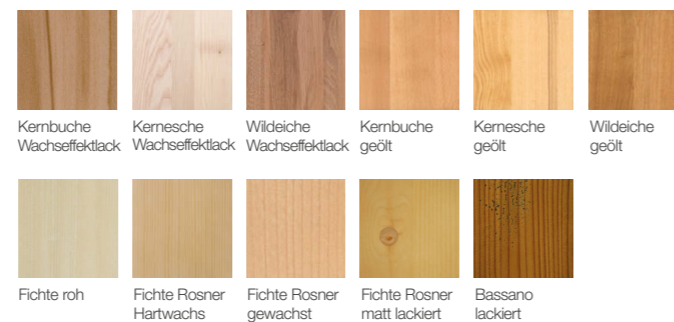

Holz: Kernbuche massiv
Oberfläche: Wachseffektlack

Bezug: Kunstleder Lotos 9075 mittelbraun

Lieferbare Oberflächen:

Lieferbare Bezüge:

Kunstleder

Stoffe

MESSINA

bänke/tische/stühle /8
massiv/teilmassiv

massivline&more

25 Kunstleder
bzw. Stoffe
PREISGLEICH

140 150 160 170
IM 10-CM RASTER

△ **Abbildung:**

Eckbank Mod. Messina, 150 x 190 cm
bzw. 190 x 150 cm (nicht umstellbar),
Sitz und Lehne massiv, ohne Truhe
Vierfüßtisch Mod. Iseo, 125 x 85 cm,
Platte massiv, ohne Auszug
Stuhl Mod. Iseo, Sitz und Lehne massiv

Holz: Wildeiche massiv
Oberfläche: Wachseffektlack

△ **Abbildung:**

Eckbank Mod. Messina, 150 x 190 cm
bzw. 190 x 150 cm (nicht umstellbar),
Sitz und Lehne massiv, ohne Truhe
loses Sitzpolster auf Polsterplatte
zu EB Mod. Messina
Vierfüßtisch Mod. Iseo,
125 x 85 cm, Platte massiv, ohne Auszug
Stuhl Mod. Iseo, Sitz und Lehne massiv
loses Sitzpolster auf Polsterplatte
zu Stuhl Mod. Iseo

Holz: Wildeiche massiv
Oberfläche: Wachseffektlack

Bezug: Kunstleder Lotos 7006 schwarz

Lieferbare Oberflächen:

△ **Abbildung:**

Sidebord Mod. Iseo,
mit 2 Holztüren und 1 Lade,
B/H/T: 98,6/116/38,3 cm

Holz: Kernesche vollmassiv
Oberfläche: Wachseffektlack