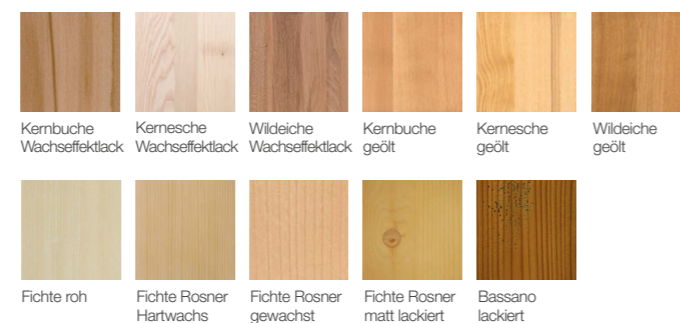

Holz: Kernbuche massiv
Oberfläche: Wachseffektlack

25 Kunstleder
bzw. Stoffe
PREISGLEICH

140 150 160 170
IM 10-CM RASTER

Abbildung:

Eckbank Mod. Messina, 150 x 190 cm
bzw. 190 x 150 cm (nicht umstellbar),
Sitz und Lehne massiv, ohne Truhe
loses Sitzpolster auf Polsterplatte
zu EB Mod. Messina
Vierfüßtisch Mod. Iseo,
125 x 85 cm, Platte massiv, ohne Auszug
Stuhl Mod. Iseo, Sitz und Lehne massiv
loses Sitzpolster auf Polsterplatte
zu Stuhl Mod. Iseo

Holz: Kernbuche massiv
Oberfläche: Wachseffektlack

Bezug: Kunstleder Lotos 9075 mittelbraun

Lieferbare Oberflächen:

Lieferbare Bezüge:

Kunstleder

Stoffe

MESSINA

bänke/tische/stühle /8
massiv/teilmassiv

Holz: Wildeiche massiv
Oberfläche: Wachseffektlack

Bezug: Kunstleder Lotos 7006 schwarz

Lieferbare Oberflächen:

△ **Abbildung:**

Sidebord Mod. Iseo,
mit 2 Holztüren und 1 Lade,
B/H/T: 98,6/116/38,3 cm

Holz: Kernesche vollmassiv
Oberfläche: Wachseffektlack