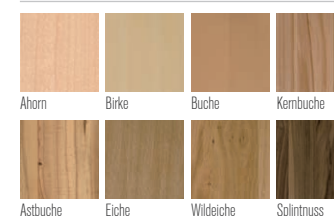

Mod. 32

Mod. 53

BARBANK:

Mod. Jupiter-B

TISCHE:

Rundtisch Mod. Delta-S

Wagentisch Mod. Jupiter

2-Säulentisch Mod. 1530

2-Säulentisch Mod. 1530-B

HOLZARTEN 35 Standardbeiztöne & laut Beizmuster.

BEZÜGE

EXTRAS

**ABBILDUNG GROSS:**

**Bankteil Jupiter** in Bootsform, in Wildeiche Samtlack, mit Lehnenhöhe H (hohe Lehne)  
 Lehne: Pfeifensteppung, 2-Säulentisch: Mod. 1530-B, Platte furniert, ohne Auszug, in Bootsform  
 Freischwinger: Mod. 06, Bezug: Kabal 9844 petrol, Korpusmöbel: Element Ferrara FE11L