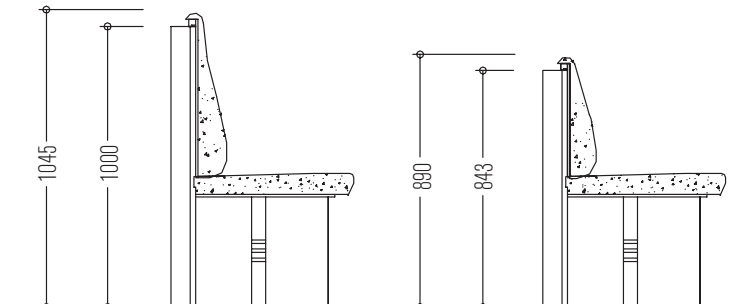

BASIC  
*essgruppen.*

ABBILDUNG:

**Eckbank Jupiter** in Kernbuche Wachseffektlack, kurzer Schenkel mit Lehnenhöhe H (hohe Lehne), langer Schenkel mit Lehnenhöhe N (niedrige Lehne)  
Lehne: ohne Steppung, 2-Säulentisch: Mod. 1530, Platte furniert, ohne Auszug, Stuhl: Mod. 53, Bezug: Tonka 13 grau

LEHNENSTEPPIUNG:

Lehne ohne Steppung

Lehne mit Pfeifensteppung

LEHNENHÖHE:

H (Höhe 104.5 cm)

N (Höhe 89 cm)

FREISCHWINGER/STÜHLE:

Mod. 06

2-Säulentisch Mod. 1530-B

HOLZARTEN 35 Standardbeiztöne & laut Beizmuster.

BEZÜGE

EXTRAS

**ABBILDUNG GROSS:**

**Bankteil Jupiter** in Bootsform, in Wildeiche Samtlack, mit Lehnenhöhe H (hohe Lehne)  
 Lehne: Pfeifensteppung, 2-Säulentisch: Mod. 1530-B, Platte furniert, ohne Auszug, in Bootsform  
 Freischwinger: Mod. 06, Bezug: Kabal 9844 petrol, Korpusmöbel: Element Ferrara FE11L

**ABBILDUNG KLEIN:**

**Rundbank Jupiter** in Birke natur lackiert, mit Lehnenhöhe N (kurze Lehne)  
 Rundtisch: Mod. Delta-S, Platte furniert, ohne Auszug, Stuhl: Mod. 32, Bezug: Kundenstoff