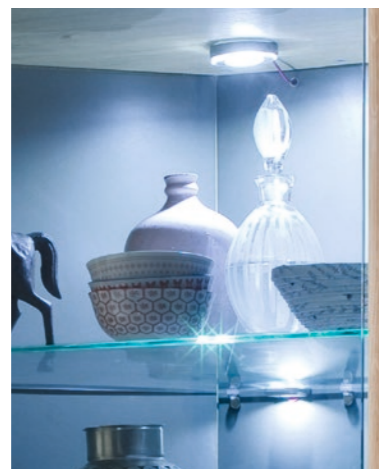

- **TAR11T12** Kombi-Vitrine 1-trg. Glas / 1-trg. Holz
- **1x 05021ZB** 1-er LED Spot weiß
- **1x 005090ZB** Dimm- und Touchschalter
- **TAR11T01** Sideboard 3-trg. Holz / 3 Schubkästen
- **TAR11T05** Kombi-Highboard 2-trg. Glas / 1-trg. Holz
- **1x 05022ZB** 2-er LED Spot weiß
- **1x 005090ZB** Dimm- und Touchschalter
- **TAR11T16** Eckvitrine 1-trg. Glas
- **1x 05021ZB** 1-er LED Spot weiß
- **1x 05071ZB** 1-er Glasbodenbeleuchtung
- **1x 005090ZB** Dimm- und Touchschalter
- **TAR11T60** Esstisch mit Teleskopauszug
- mit 4-Fuß Stuhl MADITA

LED Glasbodenbeleuchtung und LED Spot weiß