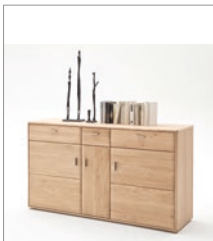

TAR11T01 Sideboard
3-trg. Holz / 3 SK
B/H/T ca. 154/89/45 cm