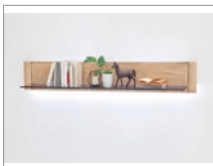

Beleuchtungsempfehlung:
1x 05085ZB LED Bandbel. 135 cm