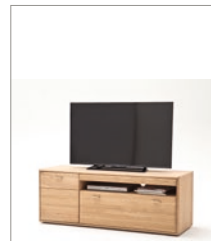

TAR11T30 TV-Element
1-trg. Holz / 1 SK / 1 offenes Fach
B/H/T ca. 139/56/52 cm

maximale Fernsehgröße 60 Zoll